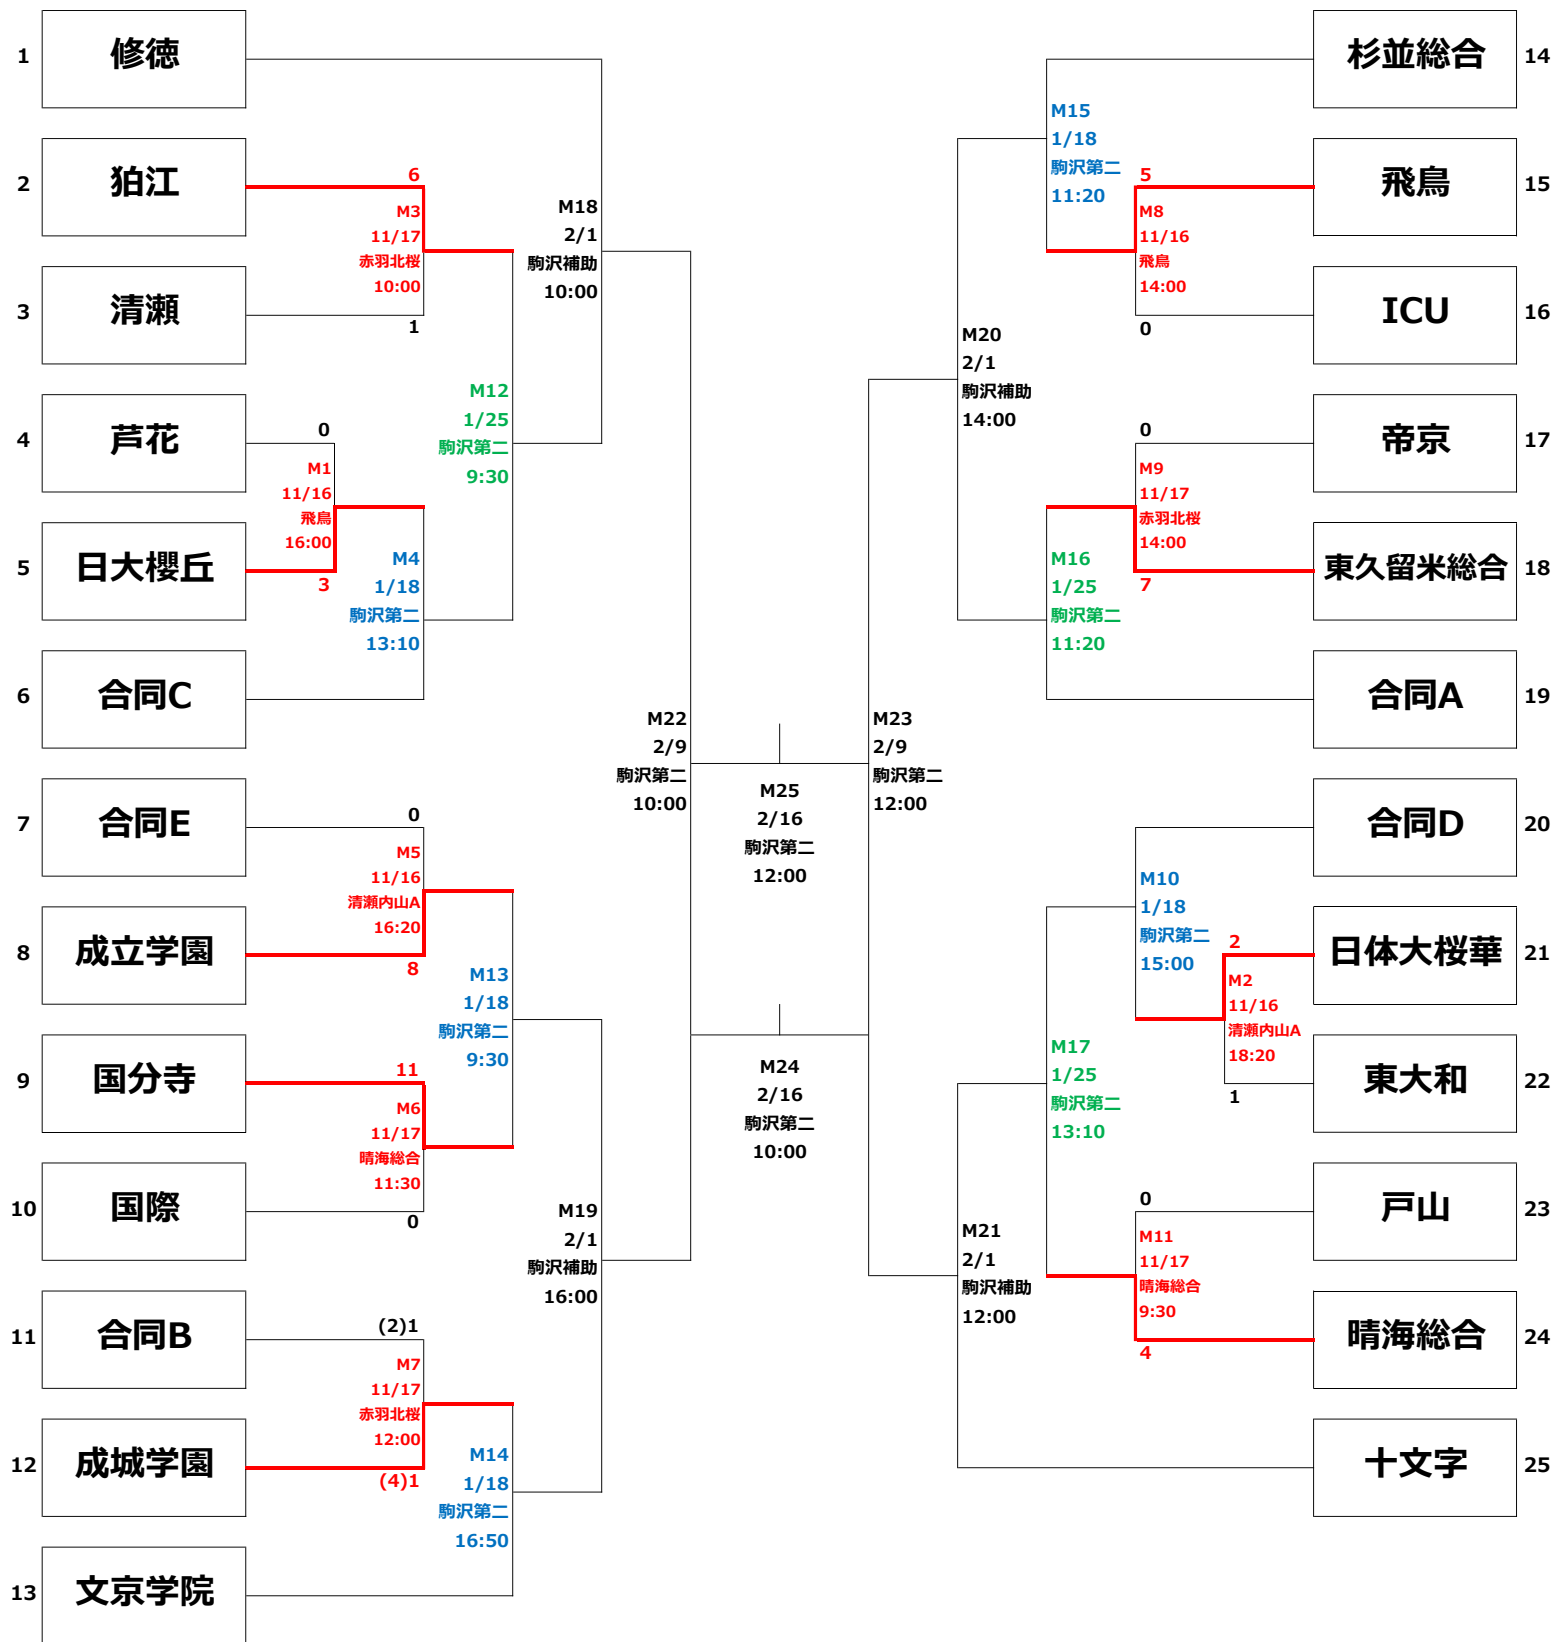

令和6年度 第25回東京都高等学校女子サッカー新人戦大会 トーナメント表

2024/11/17

- 合同A 八王子学園・日大三・共立第二
- 合同B 自由ヶ丘学園・赤羽北桜・岩倉
- 合同C 千早・大泉・中村・王子総合
- 合同D 佼成学園・世田谷総合・東京実業
- 合同E 第五商業・若葉総合