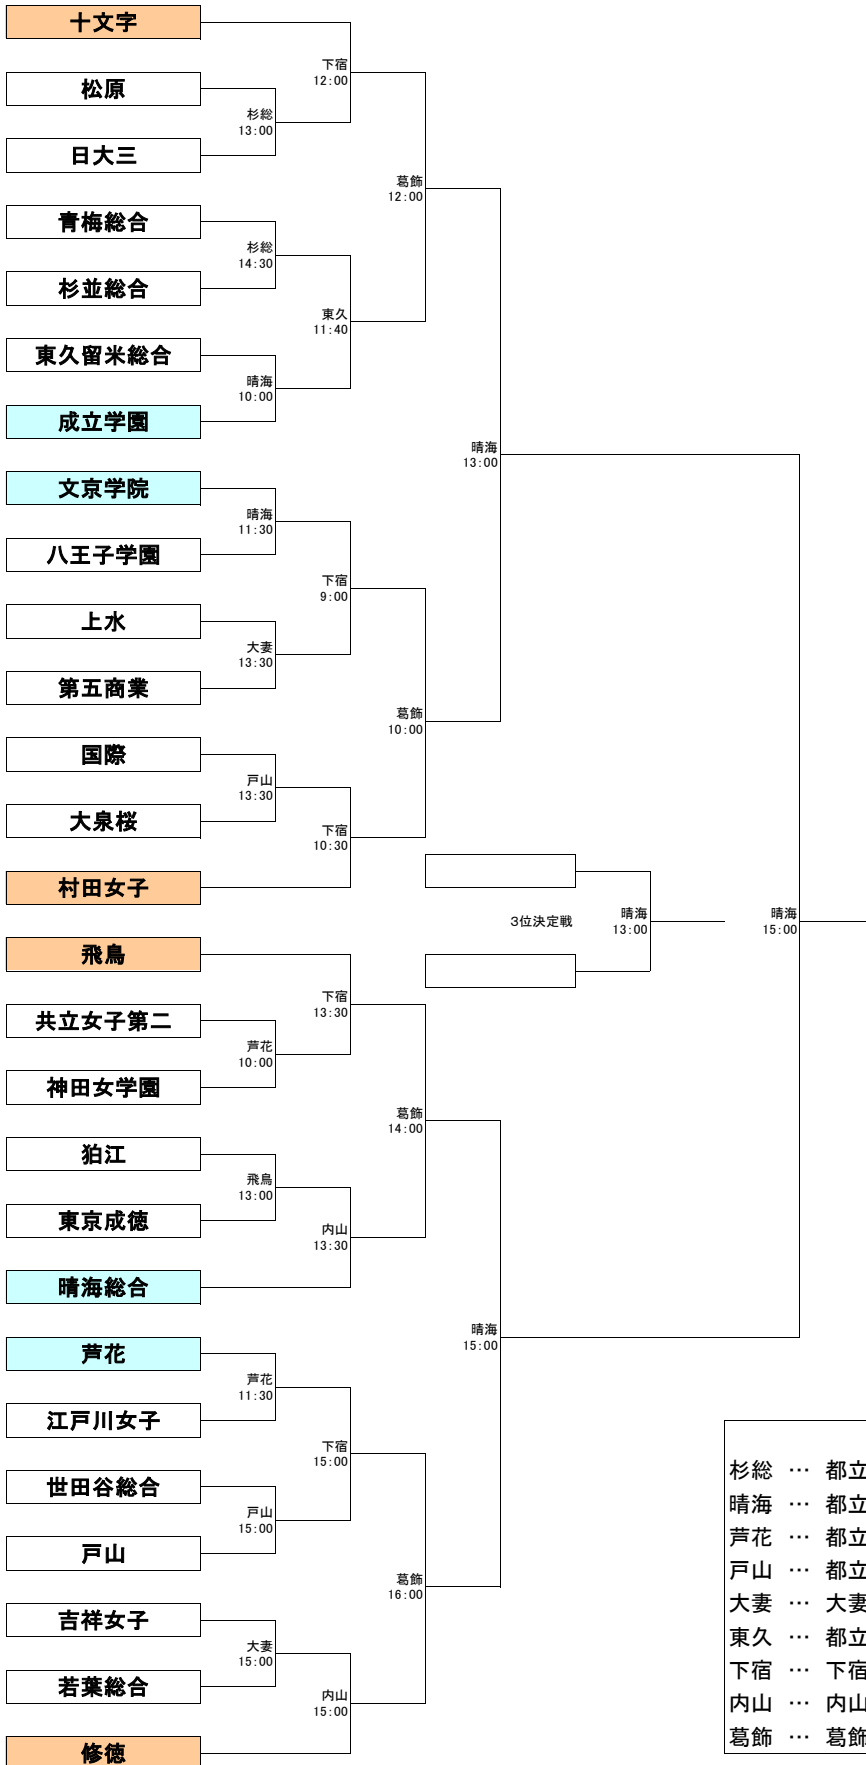

平成24年度 第13回東京都高等学校女子サッカー新人戦大会

1月13日 1月19日 1月20日 2月9日 2月10日 2月10日  
 1回戦 2回戦 準々決勝 準決勝 3位決定戦 決勝

- 会場
- 杉総 … 都立杉並総合高校
  - 晴海 … 都立晴海総合高校
  - 芦花 … 都立芦花高校
  - 戸山 … 都立戸山高校
  - 大妻 … 大妻多摩高校
  - 東久 … 都立東久留米総合高校
  - 下宿 … 下宿第三運動公園サッカー場
  - 内山 … 内山運動公園サッカー場
  - 葛飾 … 葛飾総合スポーツセンター