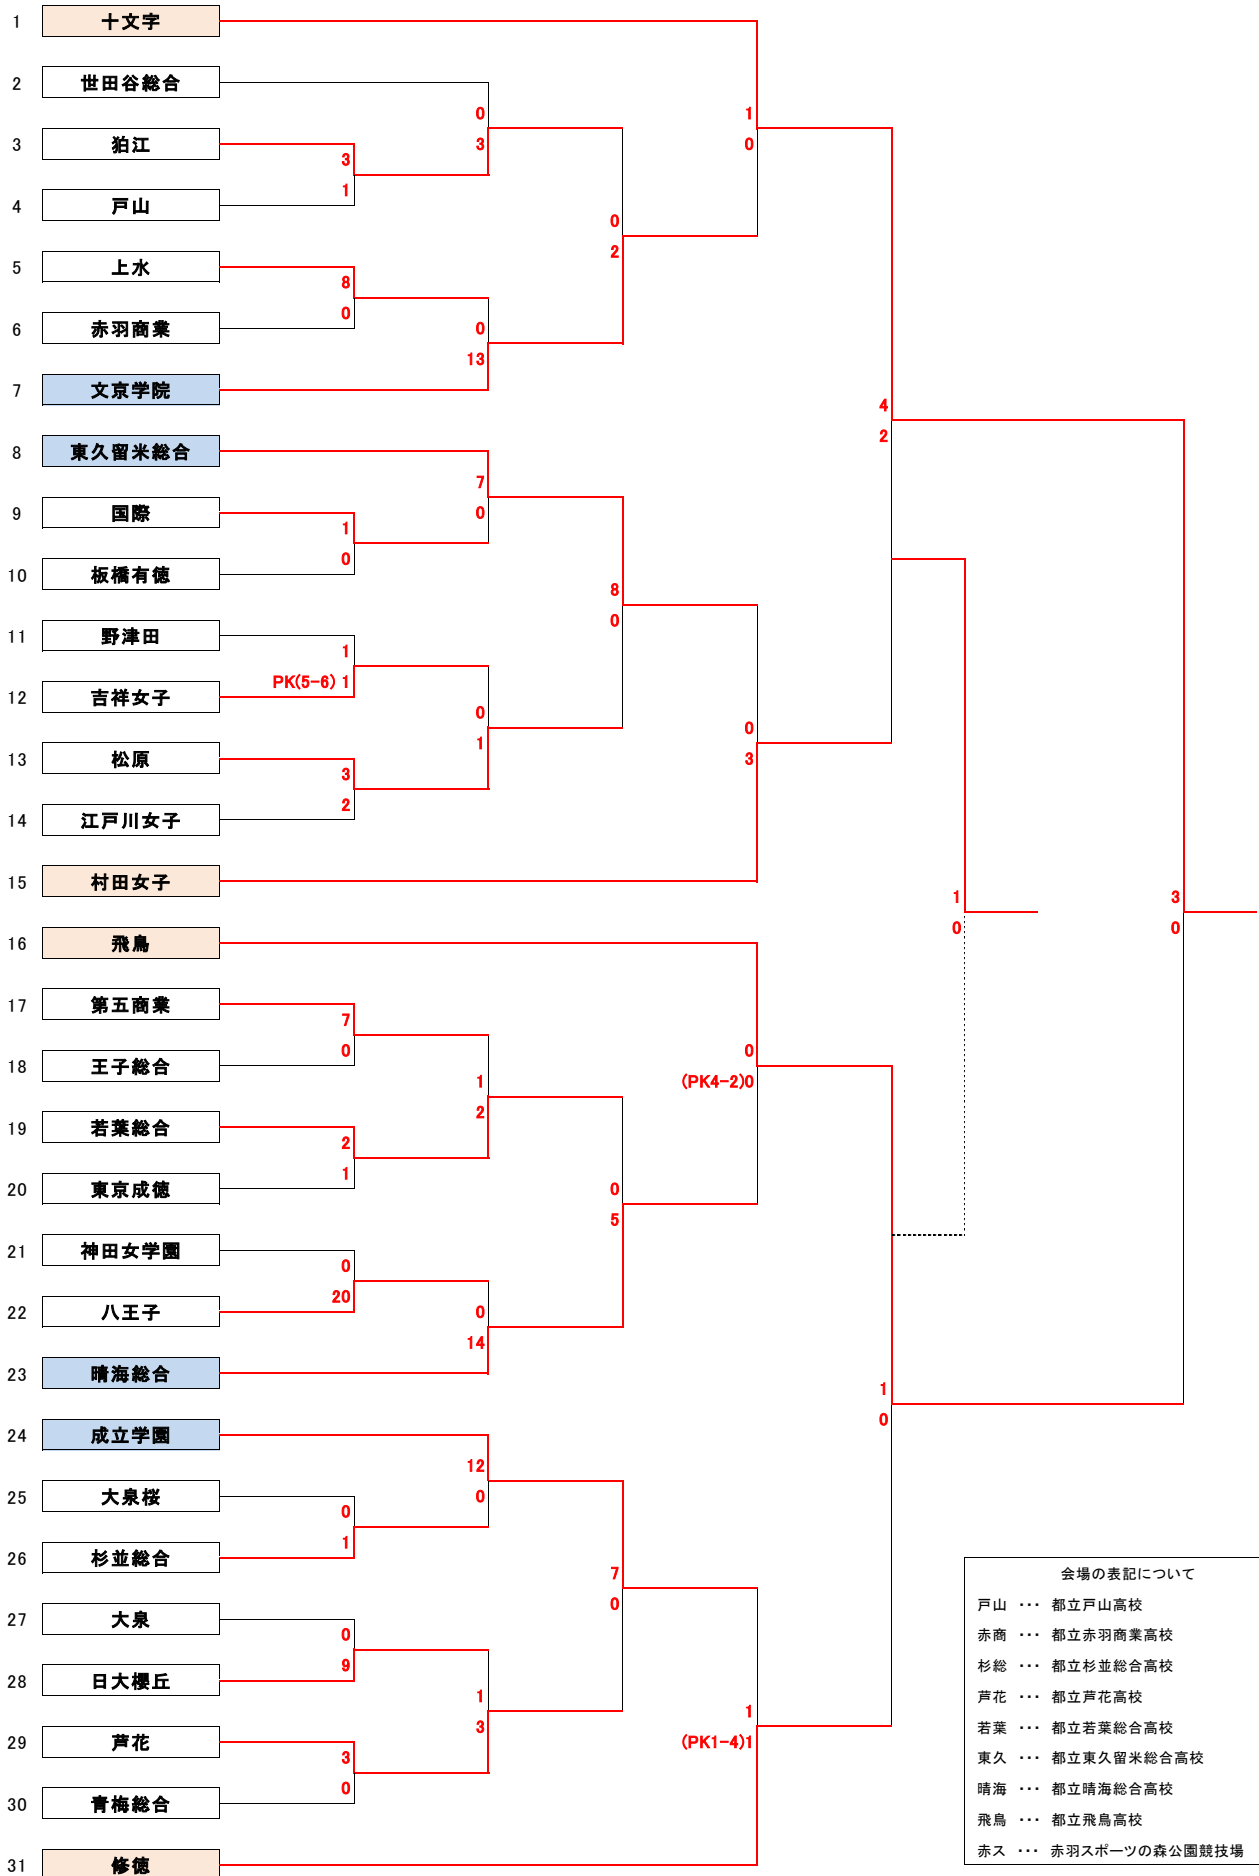

平成25年度 第14回東京都高等学校女子サッカー新人戦大会

会場の表記について

- 戸山 … 都立戸山高校
- 赤商 … 都立赤羽商業高校
- 杉総 … 都立杉並総合高校
- 芦花 … 都立芦花高校
- 若葉 … 都立若葉総合高校
- 東久 … 都立東久留米総合高校
- 晴海 … 都立晴海総合高校
- 飛鳥 … 都立飛鳥高校
- 赤ス … 赤羽スポーツの森公園競技場