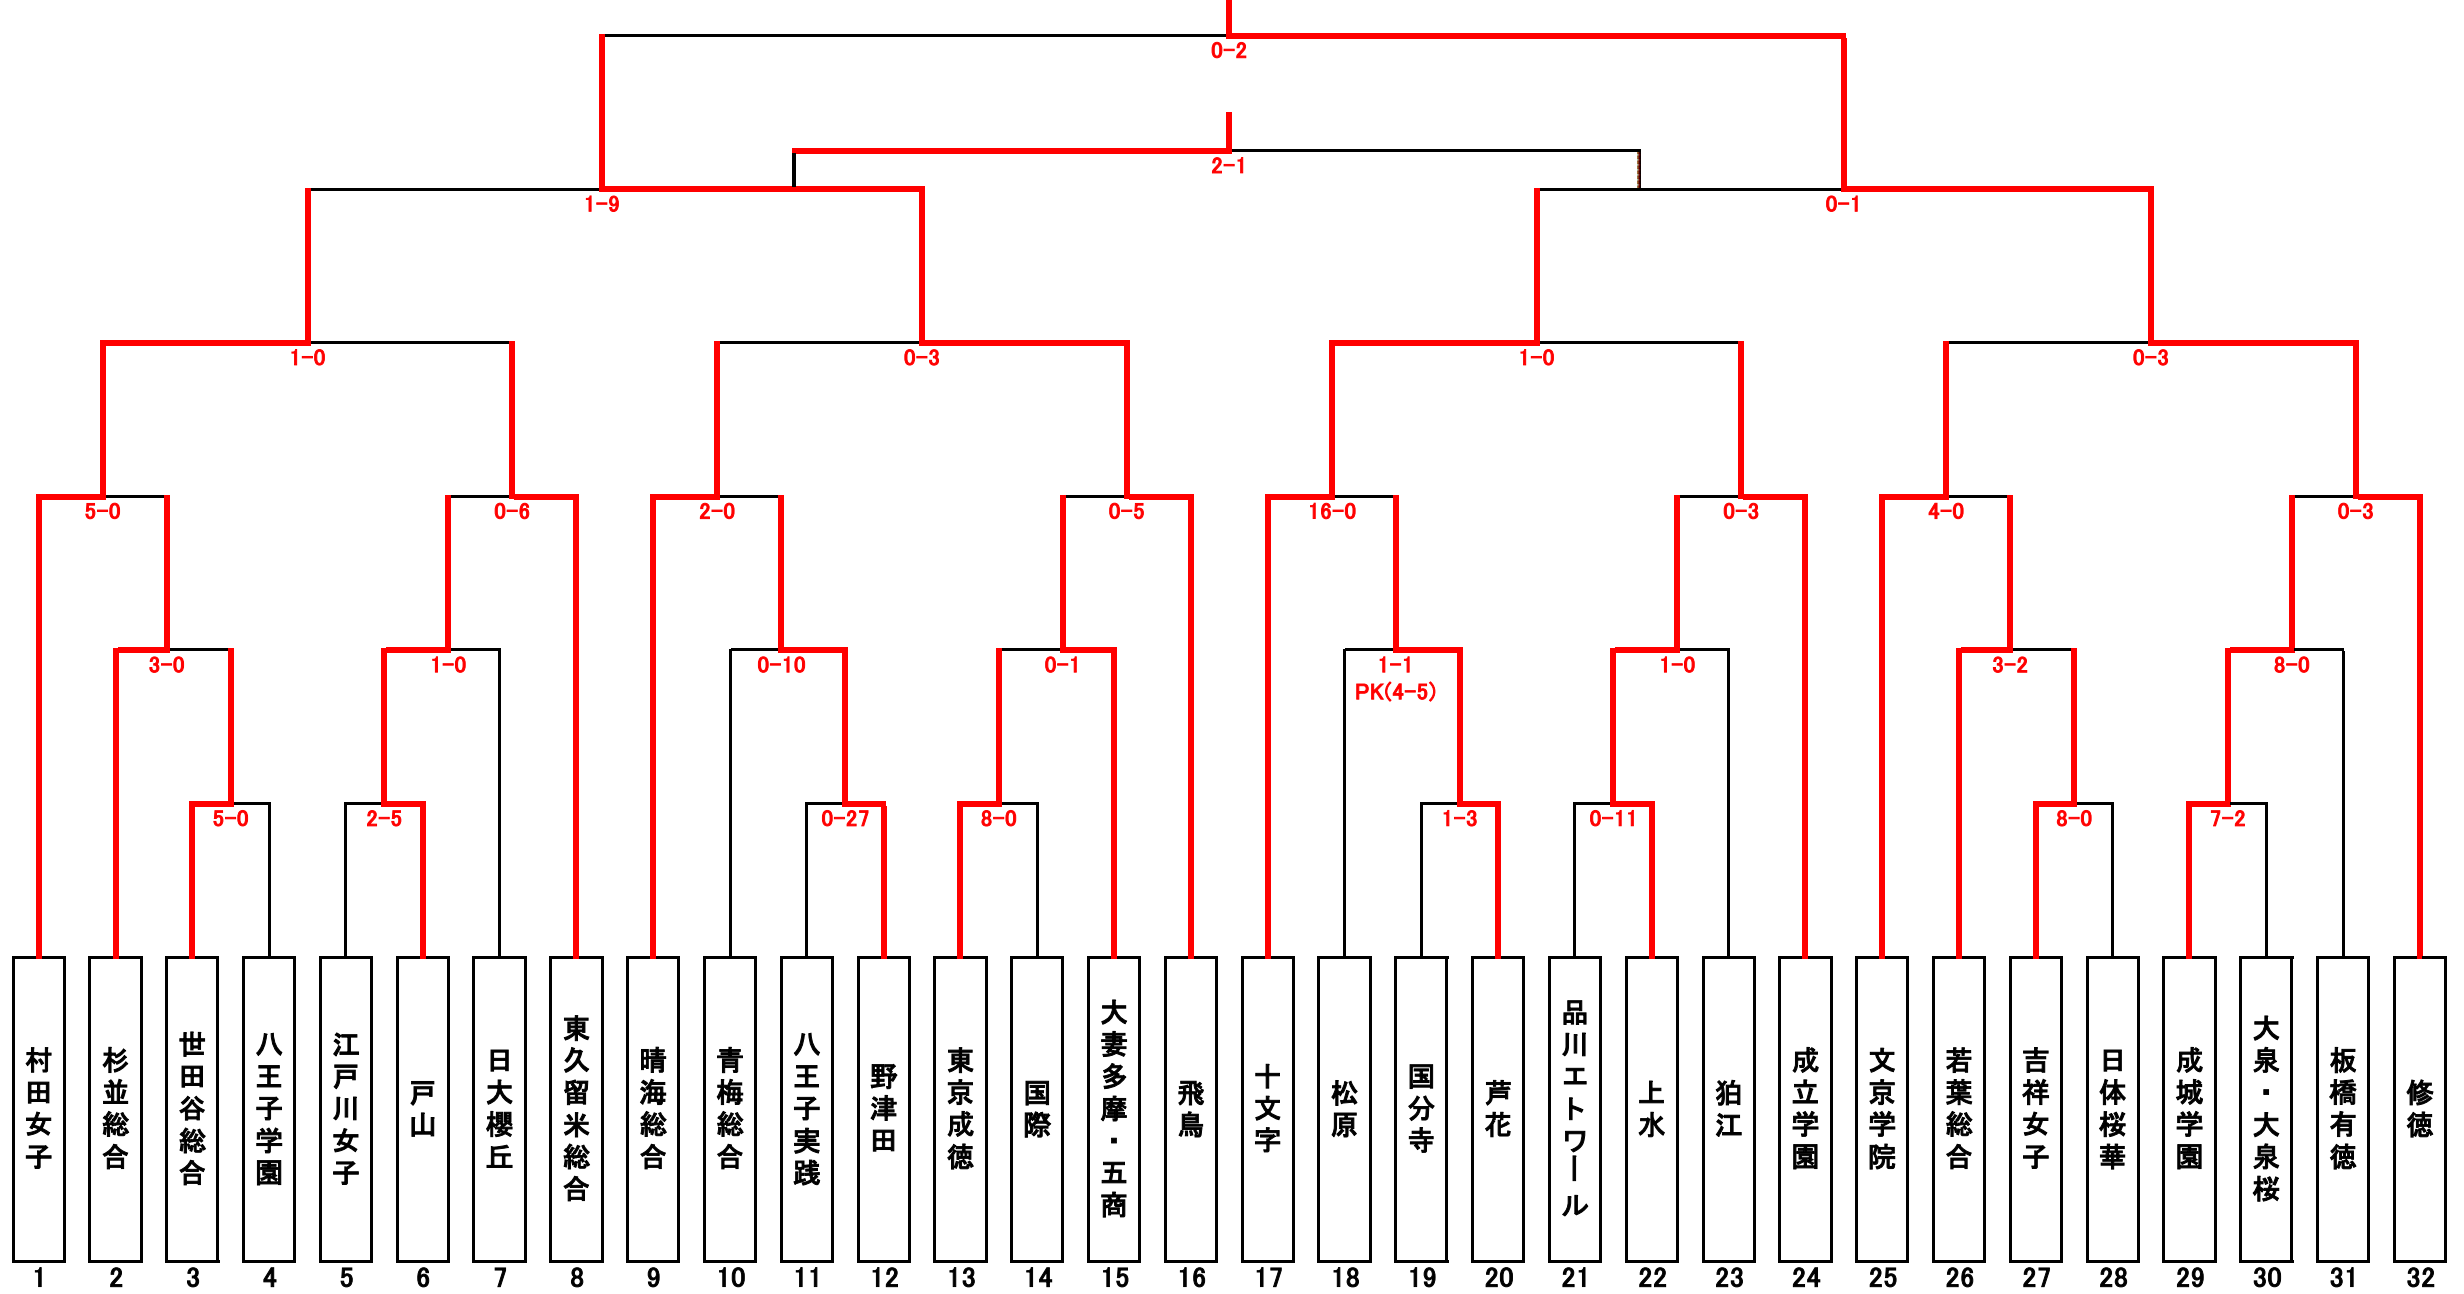

平成26年度 第15回新人戦大会 トーナメント表

優勝 修徳高校

優勝 修徳高等学校  
 準優勝 東京都立飛鳥高等学校  
 第3位 村田女子高等学校  
 第4位 十文字高等学校