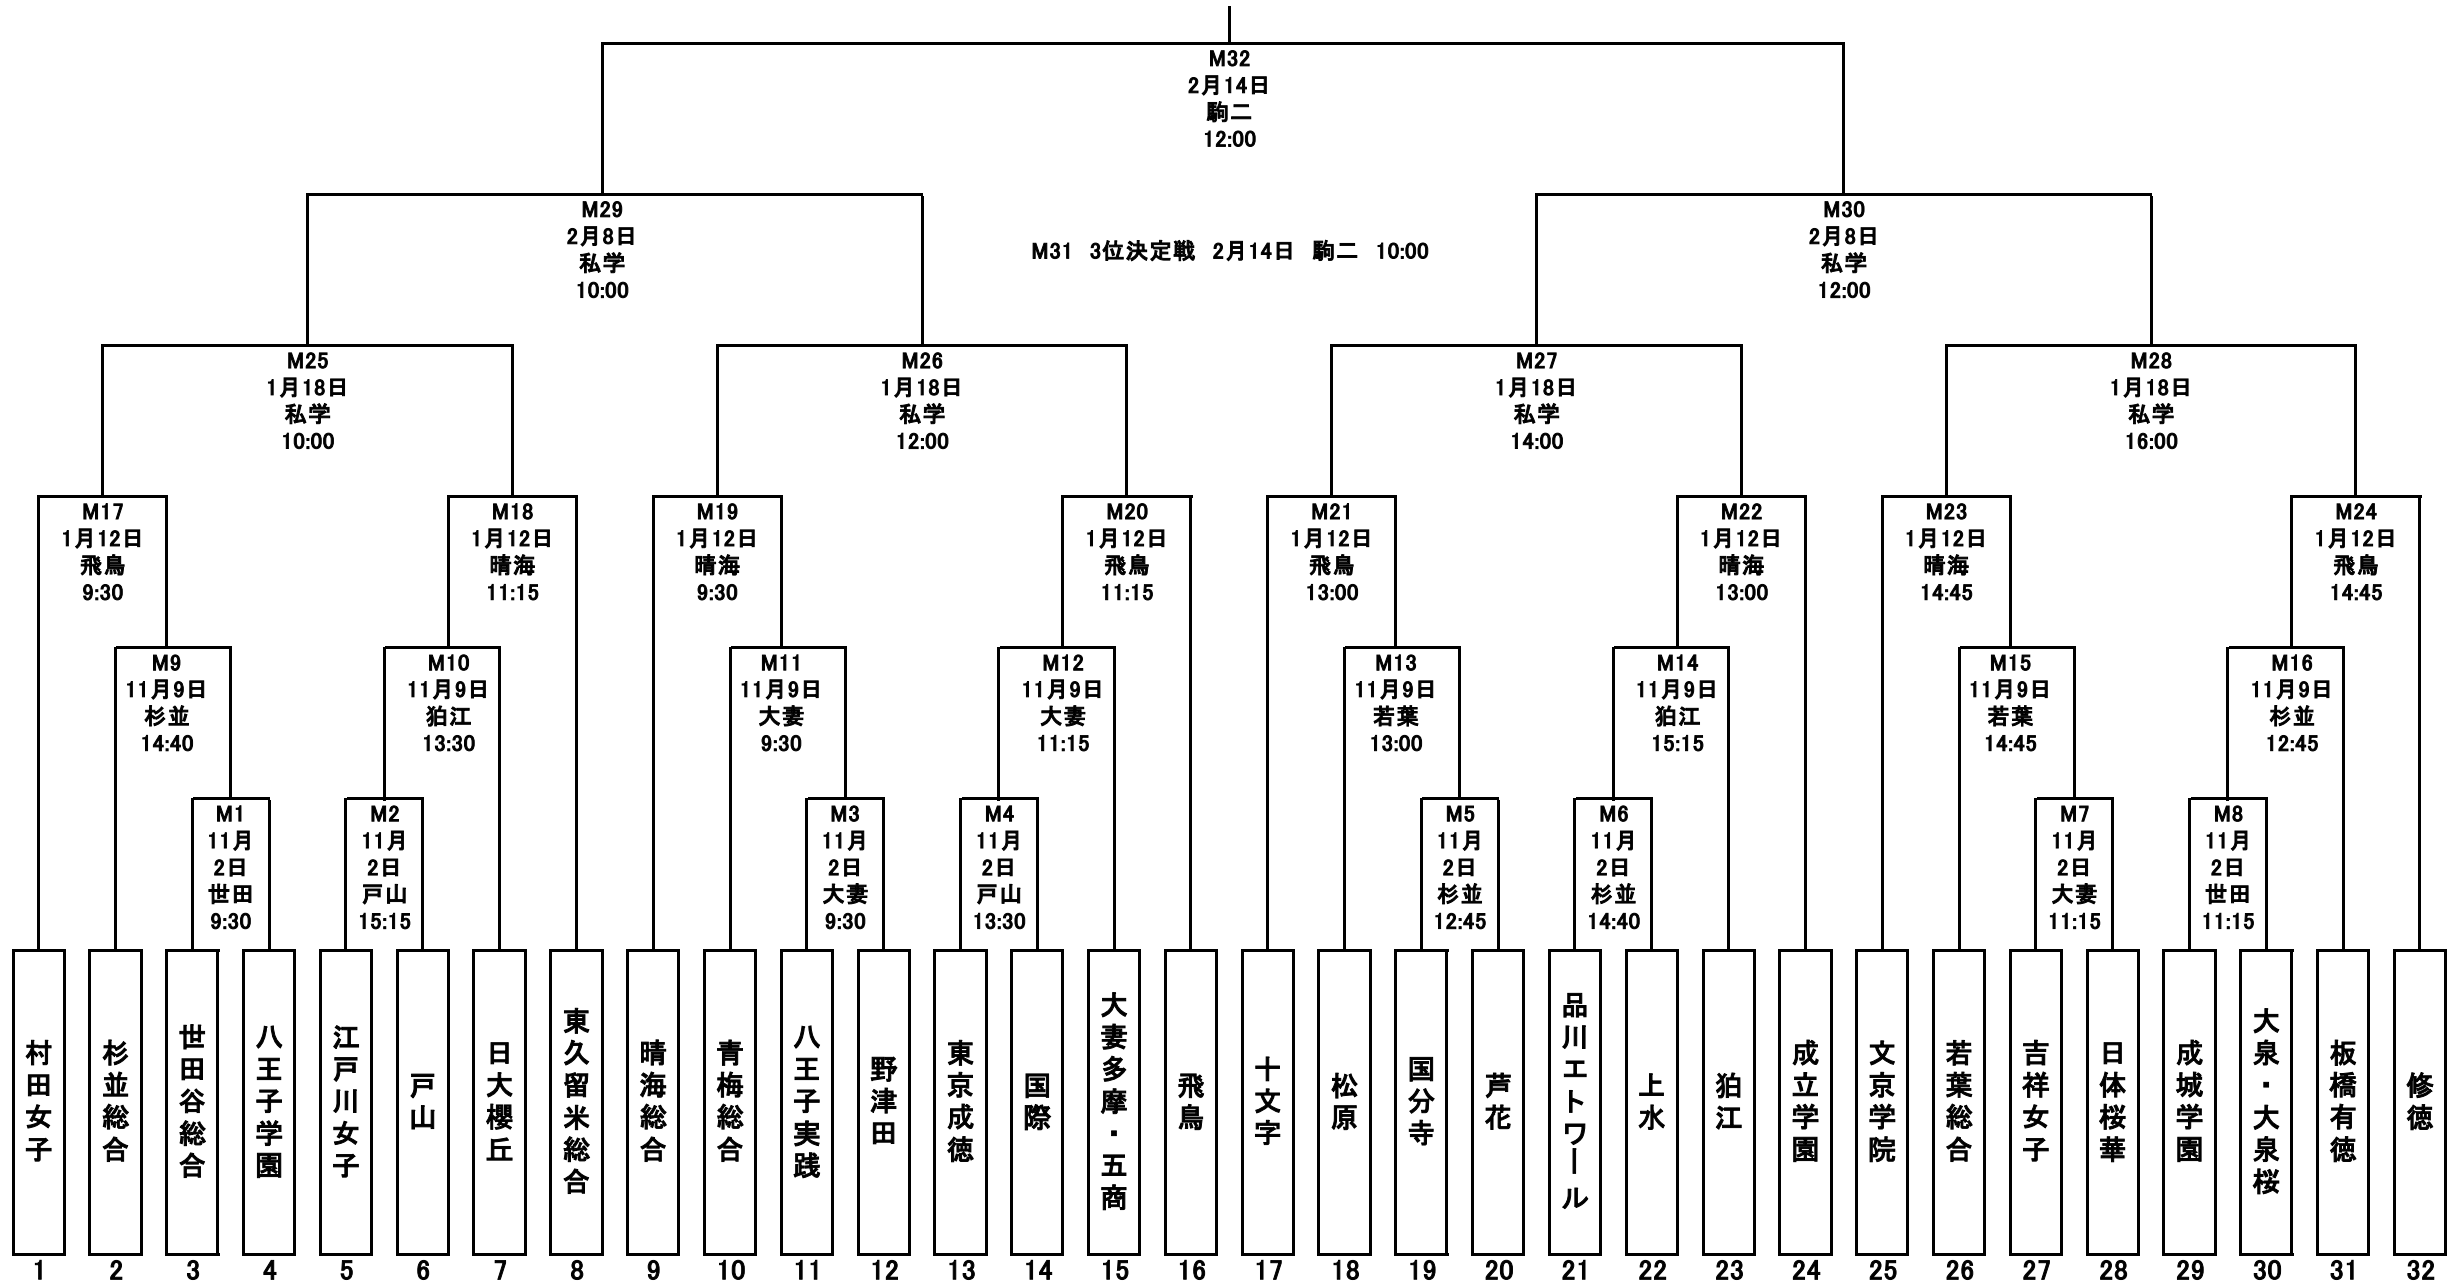

平成26年度 第15回新人戦大会 トーナメント表

会場表記について

世田 … 東京都立世田谷総合高等学校
 戸山 … 東京都立戸山高等学校
 大妻 … 大妻多摩高等学校
 杉並 … 東京都立杉並総合高等学校
 粕江 … 東京都立粕江高等学校
 若葉 … 東京都立若葉総合高等学校

飛鳥 … 東京都立飛鳥高等学校
 晴海 … 東京都立晴海総合高等学校
 私学 … 私学事業団総合運動場
 駒二 … 駒沢第二球技場