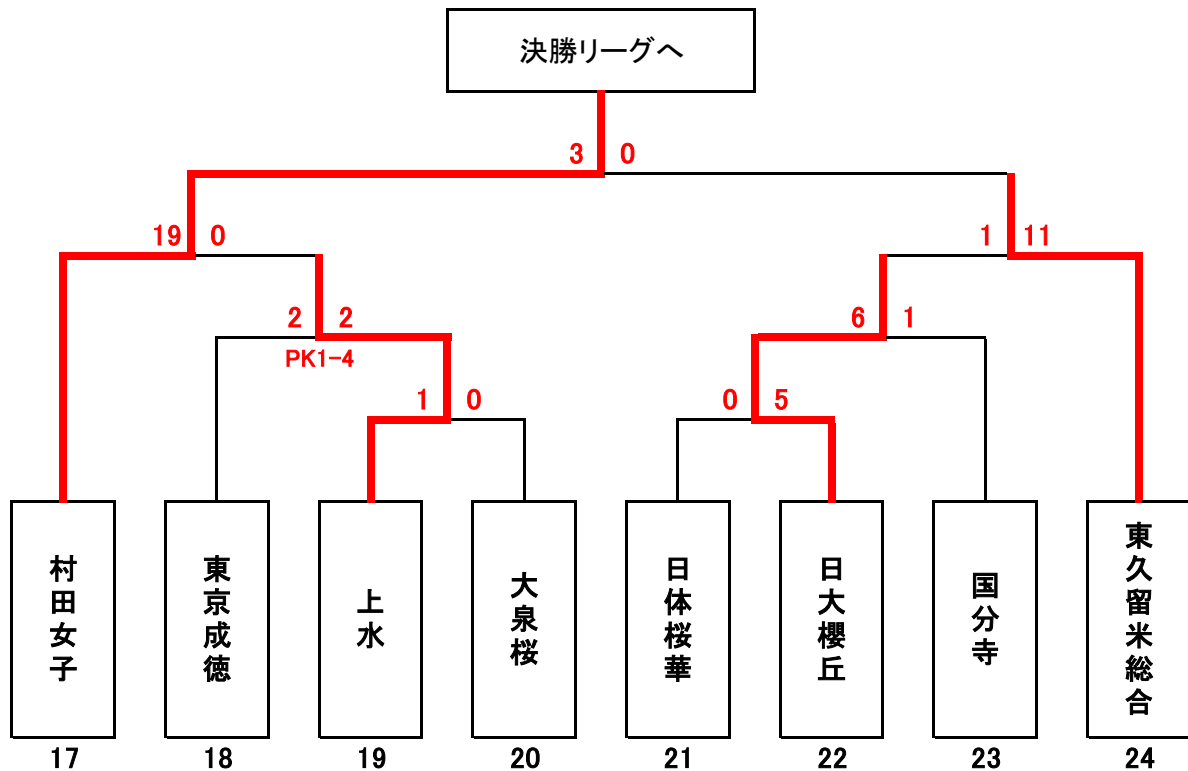

予選Aブロック

予選Bブロック

会場表記について

駒二 … 駒沢第二球技場  
駒補 … 駒沢補助球技場

大井 … 大井第二球技場  
下宿 … 下宿第三運動場

私学 … 私学事業団運動公園

予選Cブロック

予選Dブロック

会場表記について

駒二 … 駒沢第二球技場  
駒補 … 駒沢補助球技場

大井 … 大井第二球技場  
下宿 … 下宿第三運動場

私学 … 私学事業団運動公園