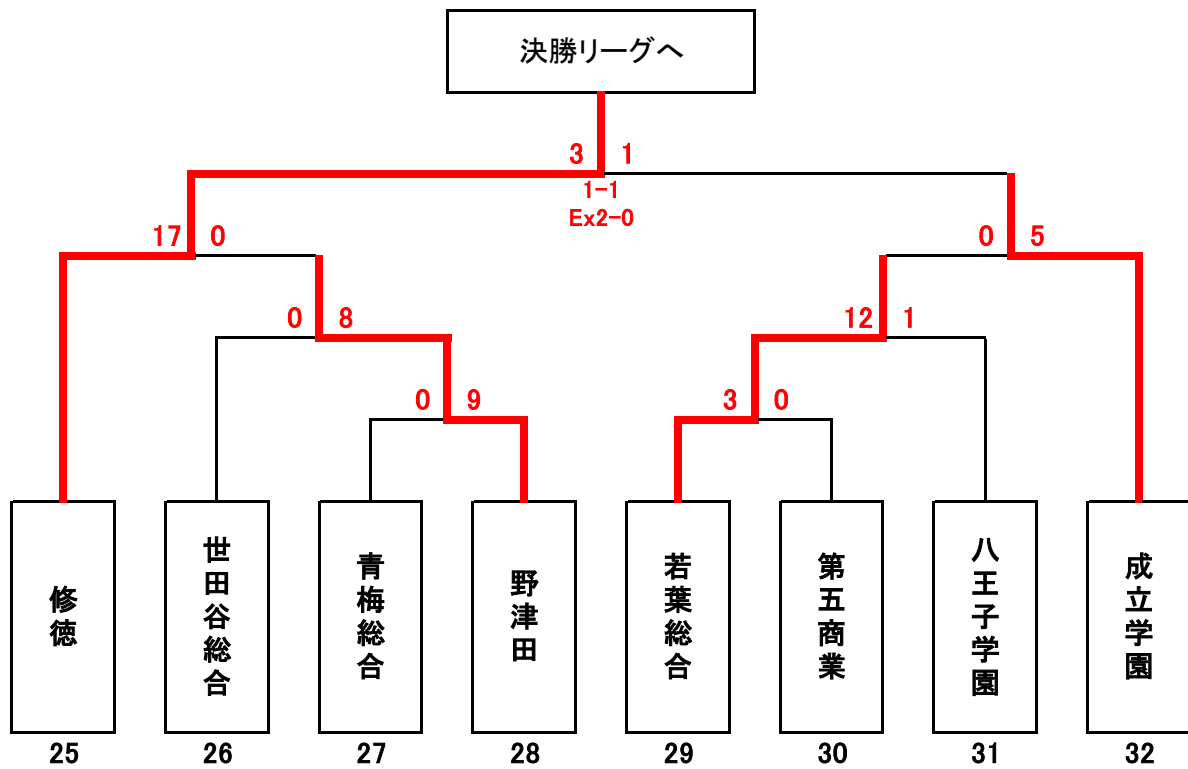

予選Aブロック

予選Bブロック

会場表記について

駒二 … 駒沢第二球技場  
駒補 … 駒沢補助球技場

大井 … 大井第二球技場  
下宿 … 下宿第三運動場

私学 … 私学事業団運動公園

予選Cブロック

予選Dブロック

会場表記について

駒二 … 駒沢第二球技場  
駒補 … 駒沢補助球技場

大井 … 大井第二球技場  
下宿 … 下宿第三運動場

私学 … 私学事業団運動公園