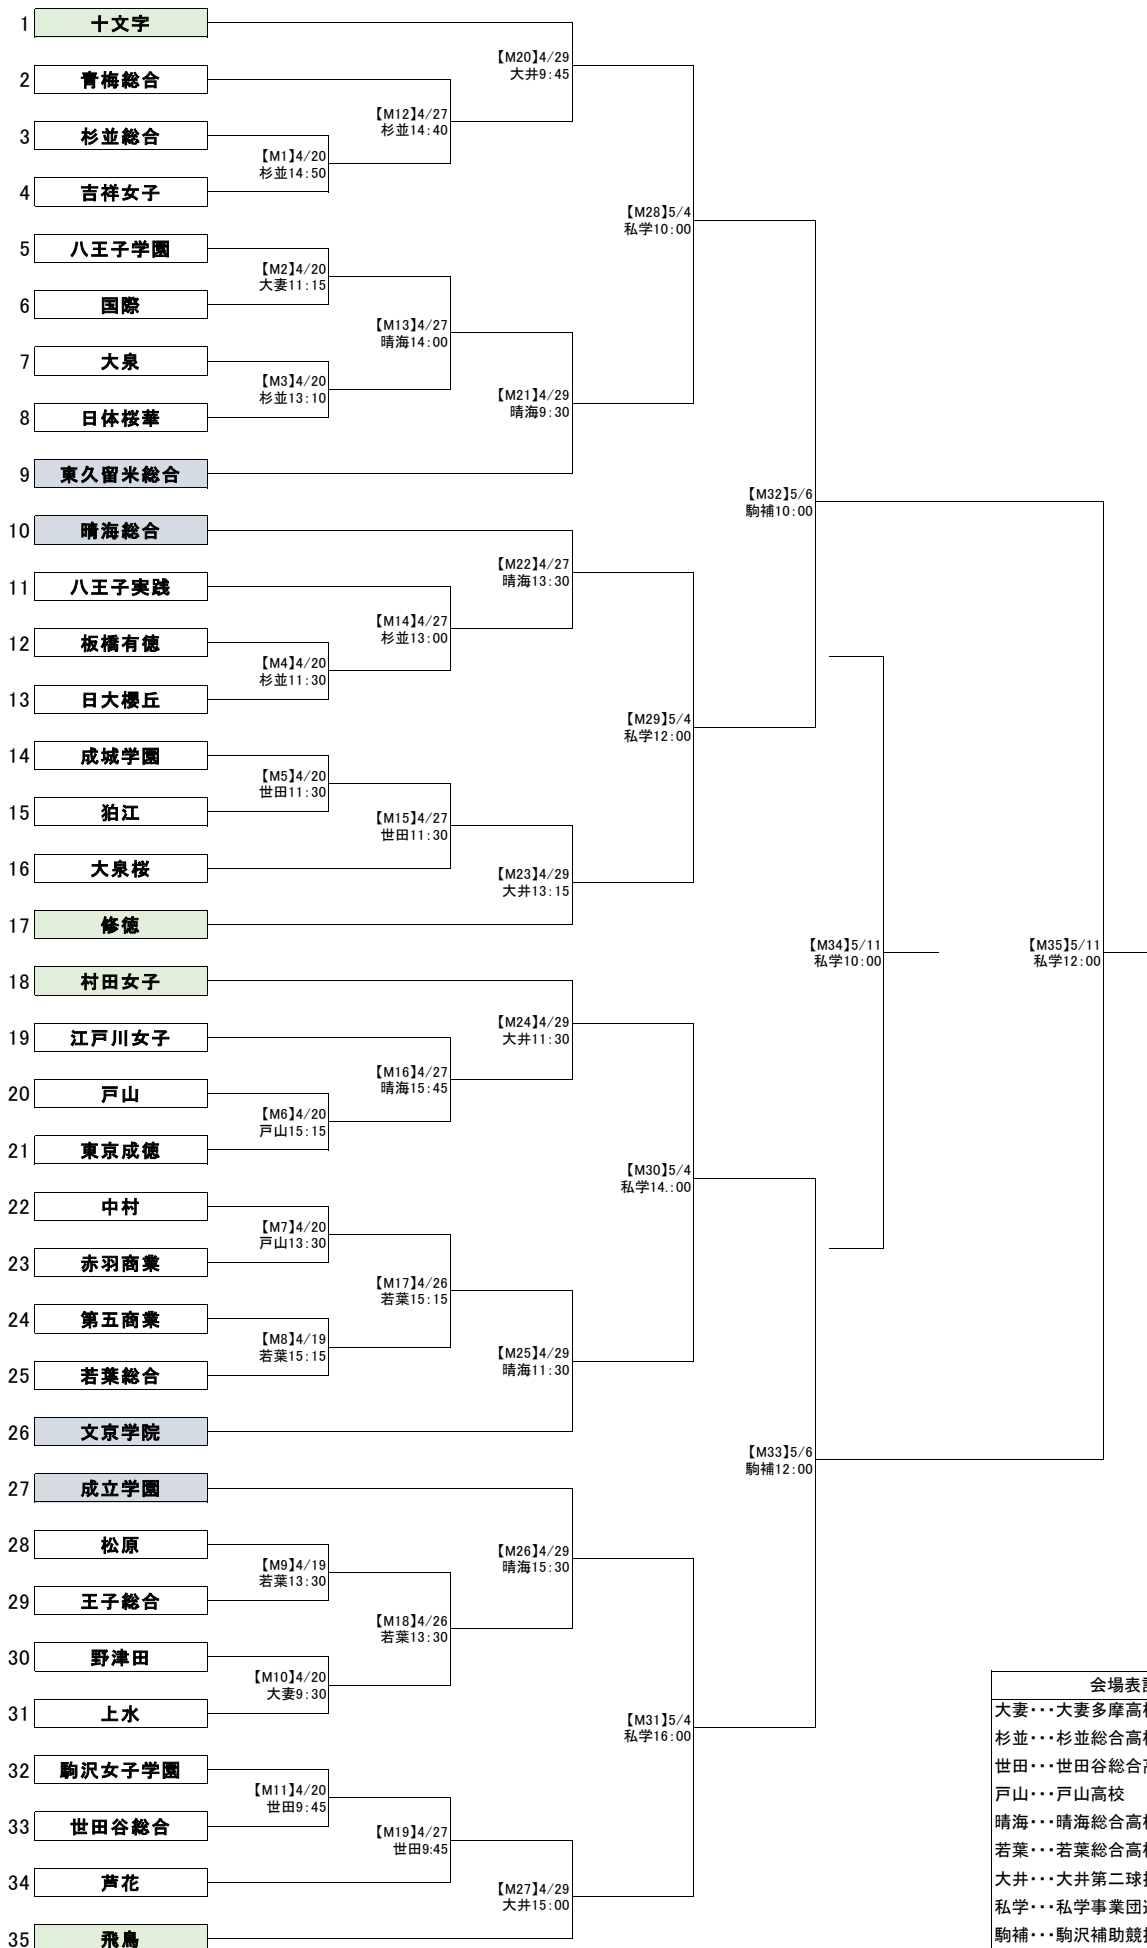

平成26年度 第15回東京都高等学校総合体育大会女子サッカー競技 組み合わせ

会場表記について	
大妻	大妻多摩高校
杉並	杉並総合高校
世田	世田谷総合高校
戸山	戸山高校
晴海	晴海総合高校
若葉	若葉総合高校
大井	大井第二球技場
私学	私学事業団運動場
駒補	駒沢補助競技場