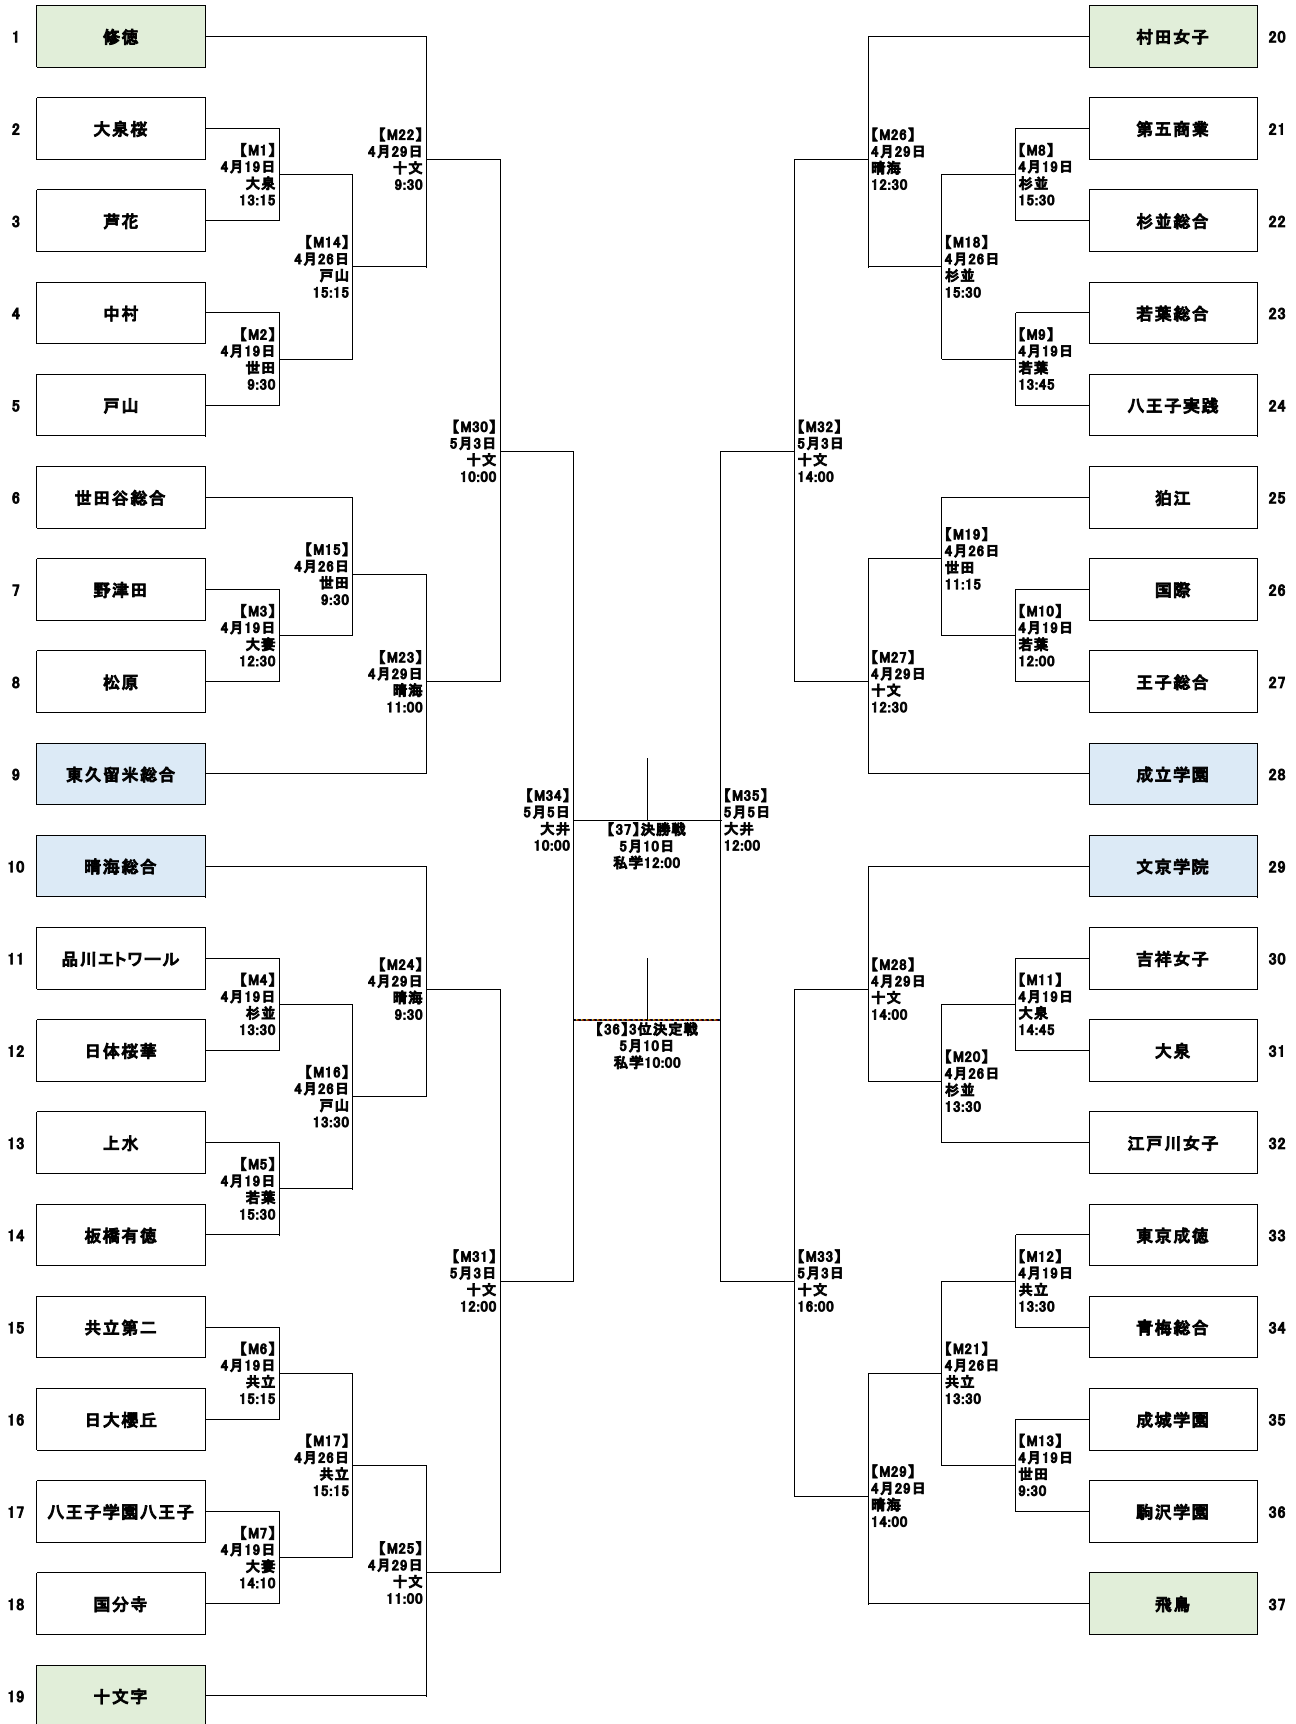

平成27年度 第16回東京都高等学校総合体育大会 トーナメント表

会場の表記について

大泉...東京都立大泉高校 世田...東京都立世田谷総合高校 大妻...大妻多摩高校 若葉...東京都立若葉総合高校 共立...共立女子第二高校
 杉並...東京都立杉並総合高校 戸山...東京都立戸山高高校 十文...十文字学園女子大学 晴海...東京都立晴海総合高校
 大井...大井第二球技場 私学...私学事業団総合運動場