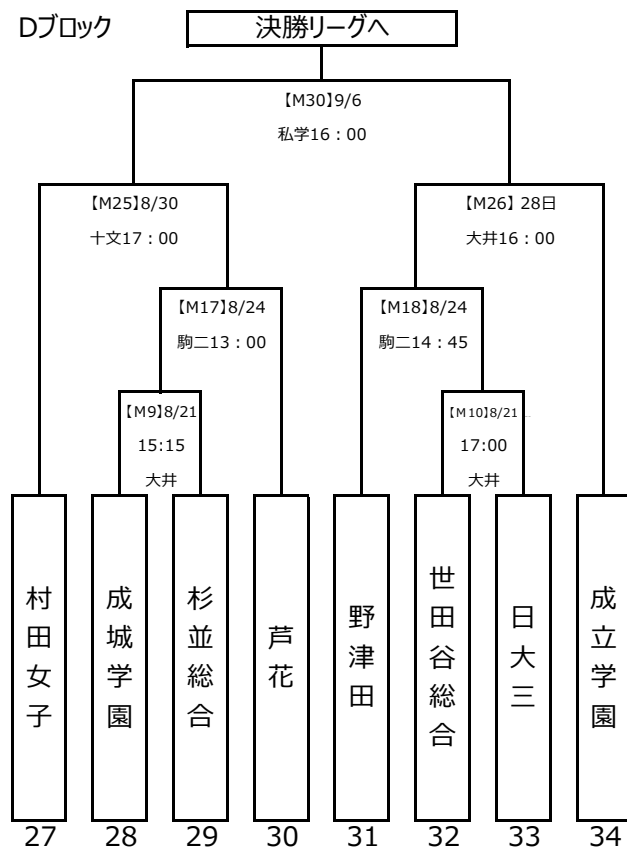

予選トーナメント

Aブロック

Bブロック

Cブロック

Dブロック

会場の表記について

- 大井 … 大井ふ頭中央海浜公園スポーツの森 第二球技場
- 駒二 … 駒沢オリンピック公園総合運動場 第二球技場
- 十文 … 十文字学園大学 グラウンド
- 私学 … 私学事業団運動場