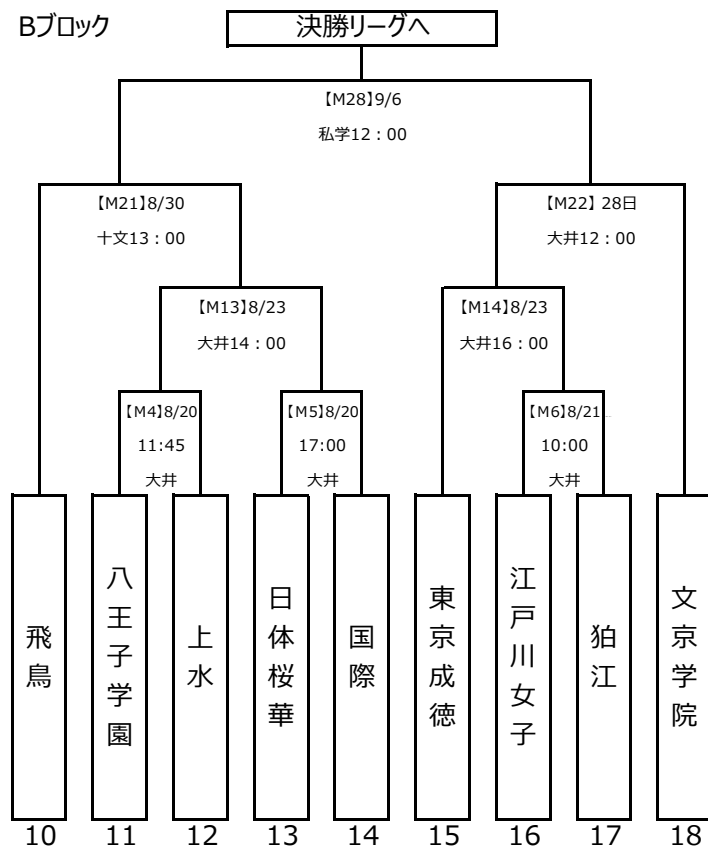

予選トーナメント

Aブロック

Bブロック

Cブロック

Dブロック

会場の表記について

- 大井 … 大井ふ頭中央海浜公園スポーツの森 第二球技場
- 駒二 … 駒沢オリンピック公園総合運動場 第二球技場
- 十文 … 十文字学園大学 グラウンド
- 私学 … 私学事業団運動場