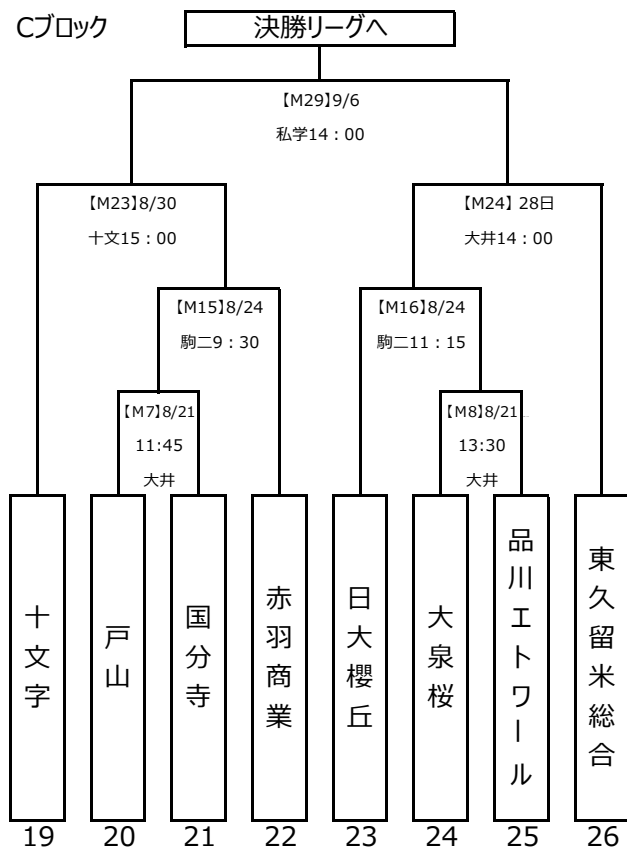

予選トーナメント

Aブロック

Bブロック

Cブロック

Dブロック

会場の表記について

- 大井 … 大井ふ頭中央海浜公園スポーツの森 第二球技場
- 駒二 … 駒沢オリンピック公園総合運動場 第二球技場
- 十文 … 十文字学園大学 グラウンド
- 私学 … 私学事業団運動場