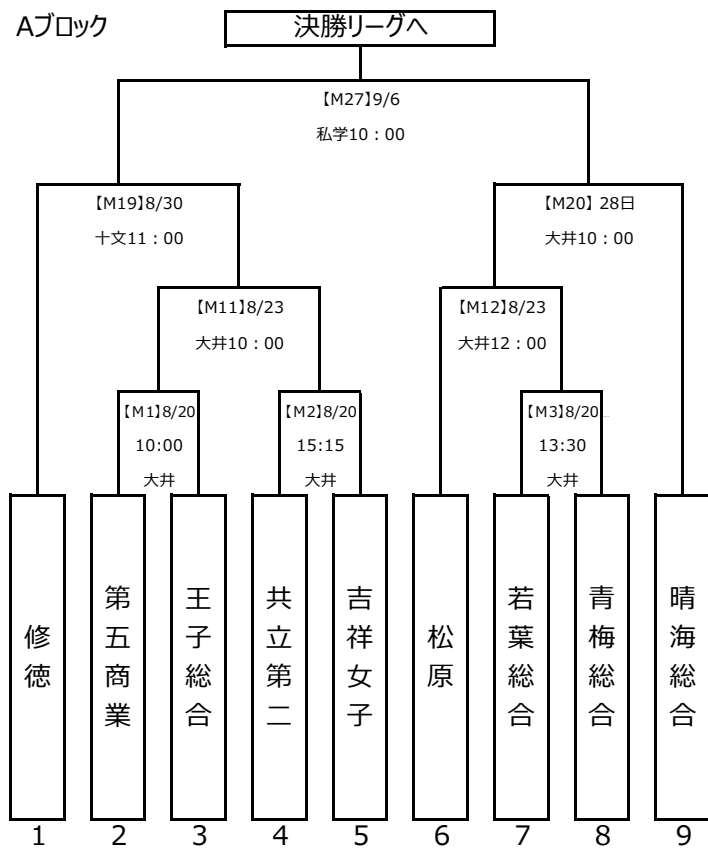

予選トーナメント

Aブロック

Bブロック

Cブロック

Dブロック

会場の表記について

- 大井 … 大井ふ頭中央海浜公園スポーツの森 第二球技場
- 駒二 … 駒沢オリンピック公園総合運動場 第二球技場
- 十文 … 十文字学園大学 グラウンド
- 私学 … 私学事業団運動場