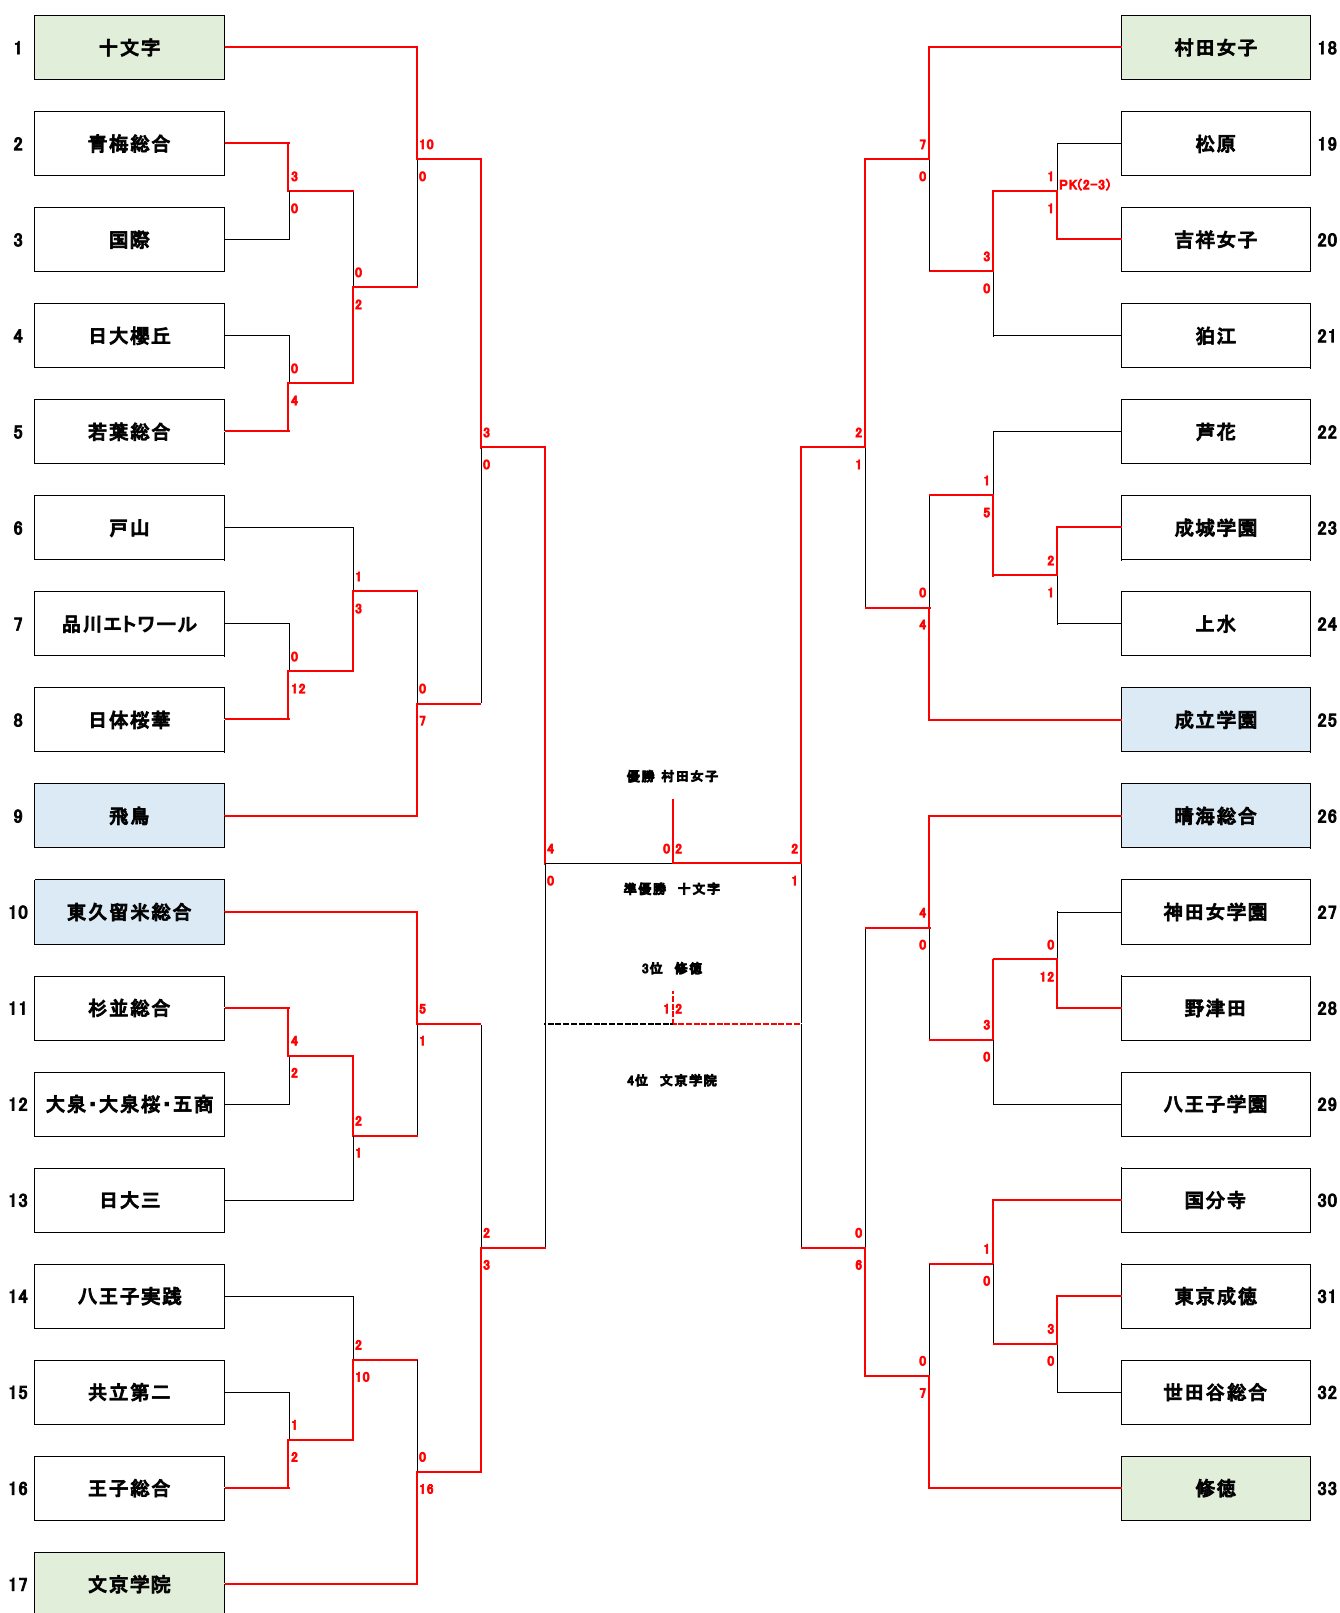

平成27年度 第16回東京都高等学校女子サッカー新人戦大会 トーナメント表

会場表記について

- 狛江...東京都立狛江高等学校
- 世田谷...東京都立世田谷総合高等学校
- 杉並...東京都立杉並総合高等学校
- 野津田...東京都立野津田高等学校

- 若葉...東京都立若葉総合高等学校
- 共立...共立女子第二高等学校
- 大井...大井第二球技場
- 駒補...駒沢オリンピック公園補助競技場

- 新小岩...私学事業団運動場
- 十文字...十文字学園女子大学グラウンド