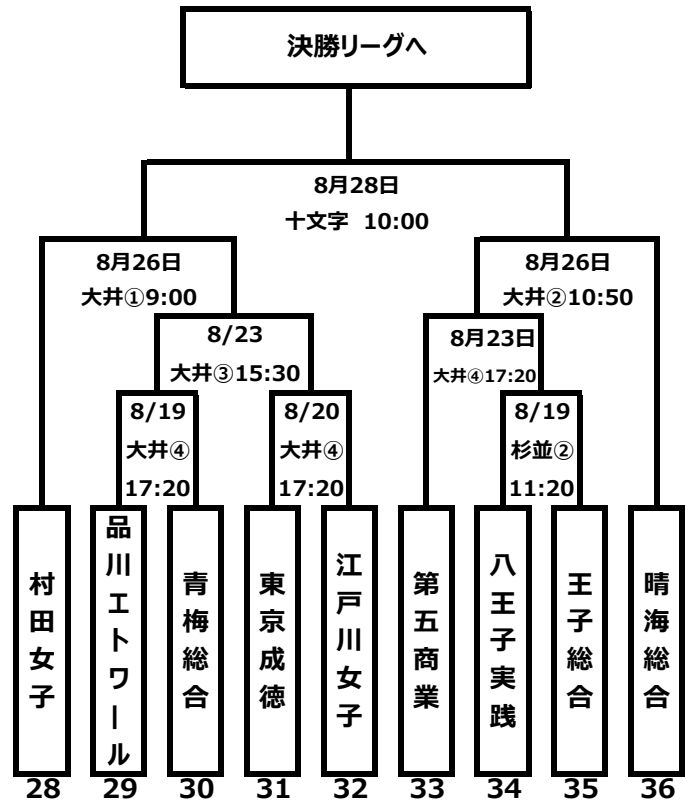

平成28年度 第25回 全日本高等学校女子サッカー選手権大会予選東京都大会予選トーナメント 組合せ

Aブロック

Bブロック

Cブロック

Dブロック

大井：大井ふ頭中央海浜公園スポーツの森第二球技場 清瀬内山A：清瀬内山Aサッカー場A 新小岩：私学事業団総合運動場陸上競技場
杉並：東京都立杉並総合高等学校 十文字：十文字学園女子大学サッカーグラウンド