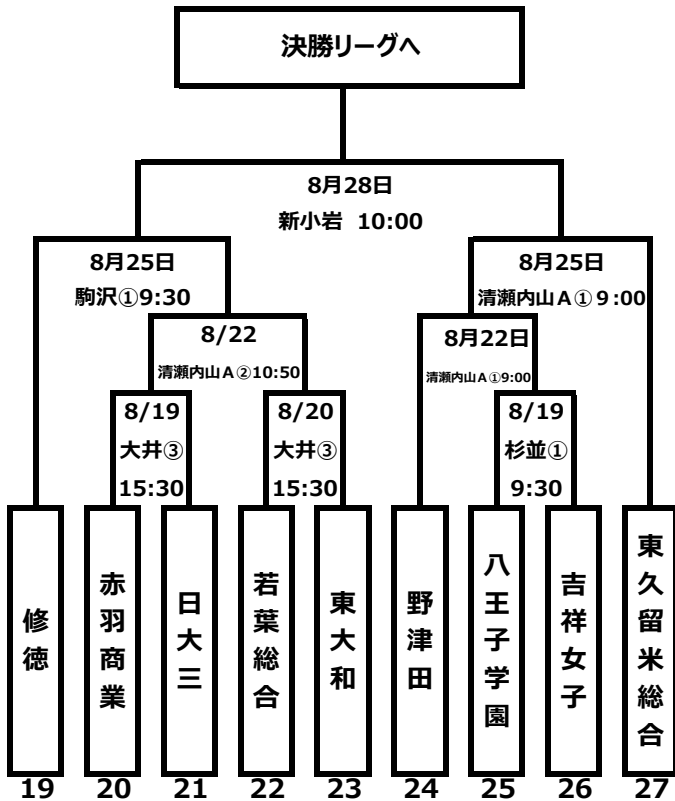

平成28年度 第25回 全日本高等学校女子サッカー選手権大会予選東京都大会予選トーナメント 組合せ

Aブロック

Bブロック

Cブロック

Dブロック

大井：大井ふ頭中央海浜公園スポーツの森第二球技場 清瀬内山A：清瀬内山Aサッカー場A 新小岩：私学事業団総合運動場陸上競技場
杉並：東京都立杉並総合高等学校 十文字：十文字学園女子大学サッカーグラウンド