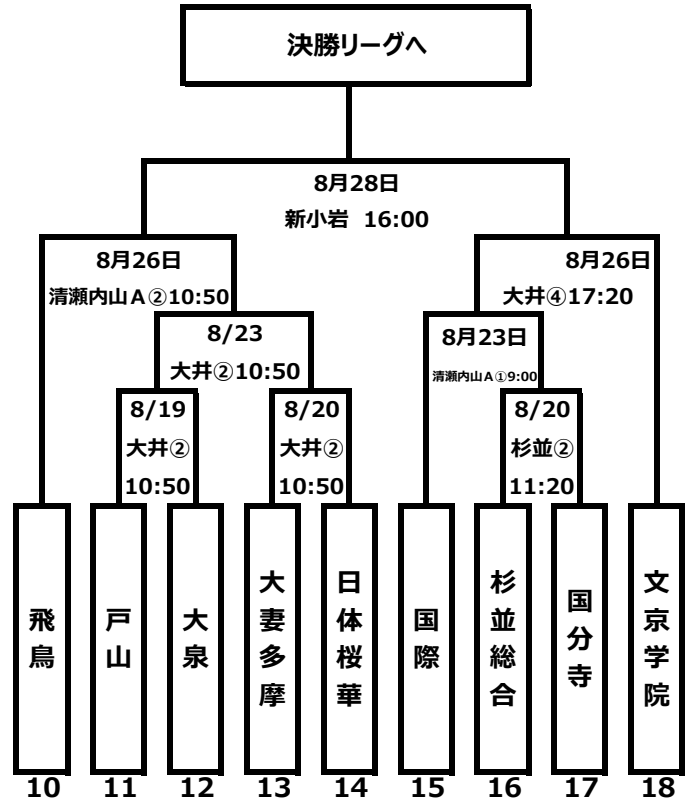

平成28年度 第25回 全日本高等学校女子サッカー選手権大会予選東京都大会予選トーナメント 組合せ

Aブロック

Bブロック

Cブロック

Dブロック

大井：大井ふ頭中央海浜公園スポーツの森第二球技場 清瀬内山A：清瀬内山Aサッカー場A 新小岩：私学事業団総合運動場陸上競技場
杉並：東京都立杉並総合高等学校 十文字：十文字学園女子大学サッカーグラウンド