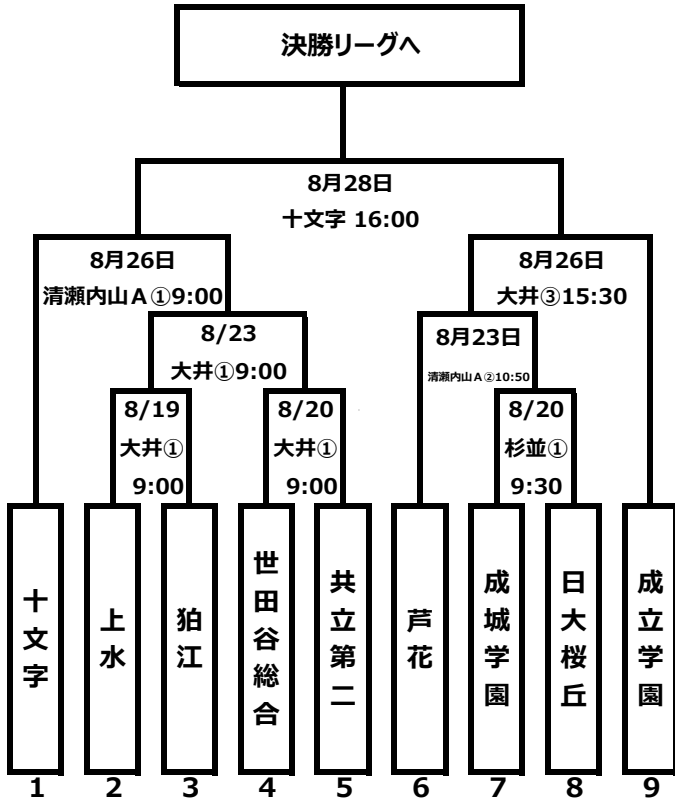

平成28年度 第25回 全日本高等学校女子サッカー選手権大会予選東京都大会予選トーナメント 組合せ

Aブロック

Bブロック

Cブロック

Dブロック

大井：大井ふ頭中央海浜公園スポーツの森第二球技場 清瀬内山A：清瀬内山Aサッカー場A 新小岩：私学事業団総合運動場陸上競技場
杉並：東京都立杉並総合高等学校 十文字：十文字学園女子大学サッカーグラウンド