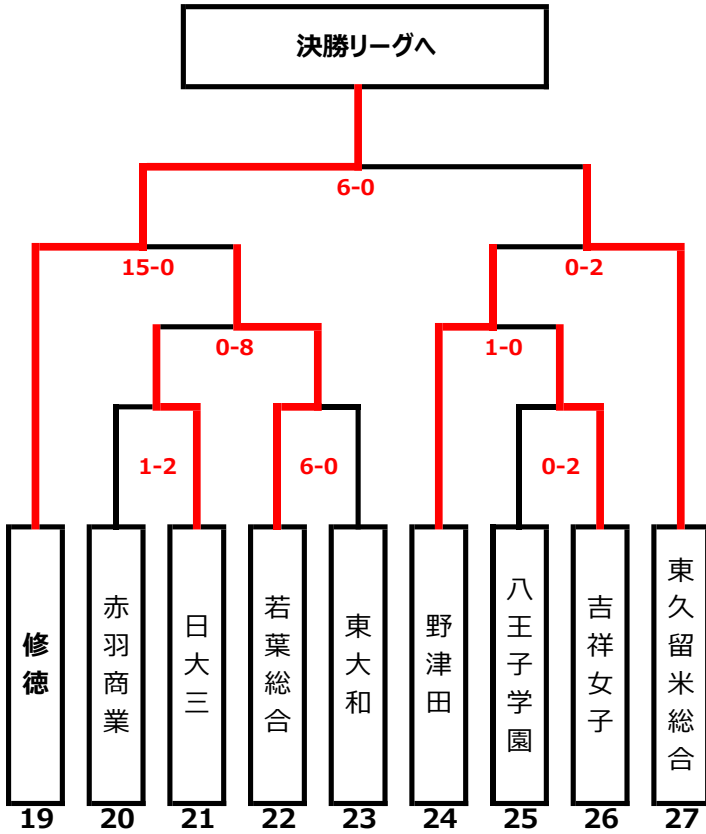

第25回全日本高等学校女子サッカー選手権大会 東京都予選 予選トーナメント

Aブロック

Bブロック

Cブロック

Dブロック