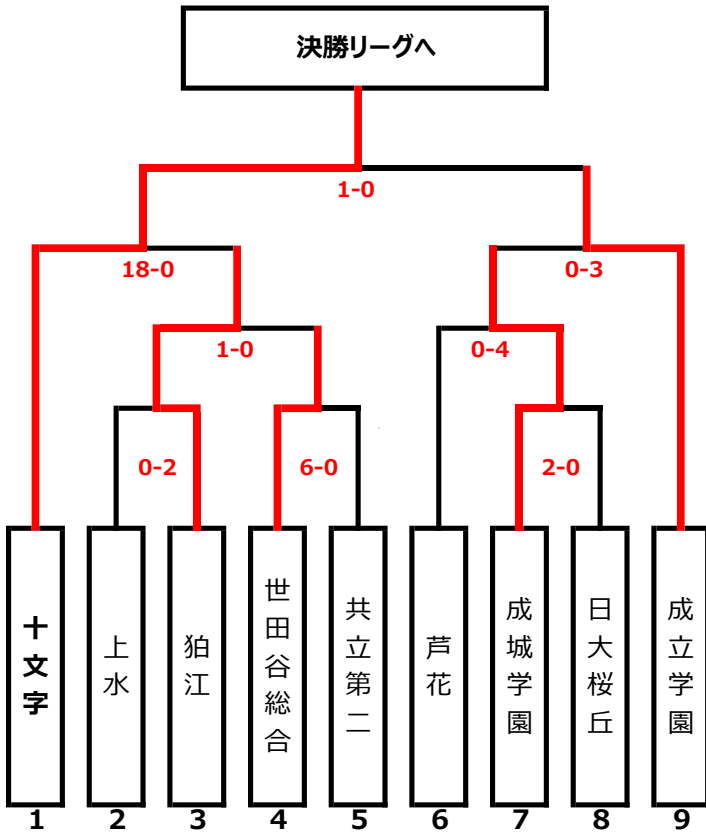

第25回全日本高等学校女子サッカー選手権大会 東京都予選 予選トーナメント

Aブロック

Bブロック

Cブロック

Dブロック