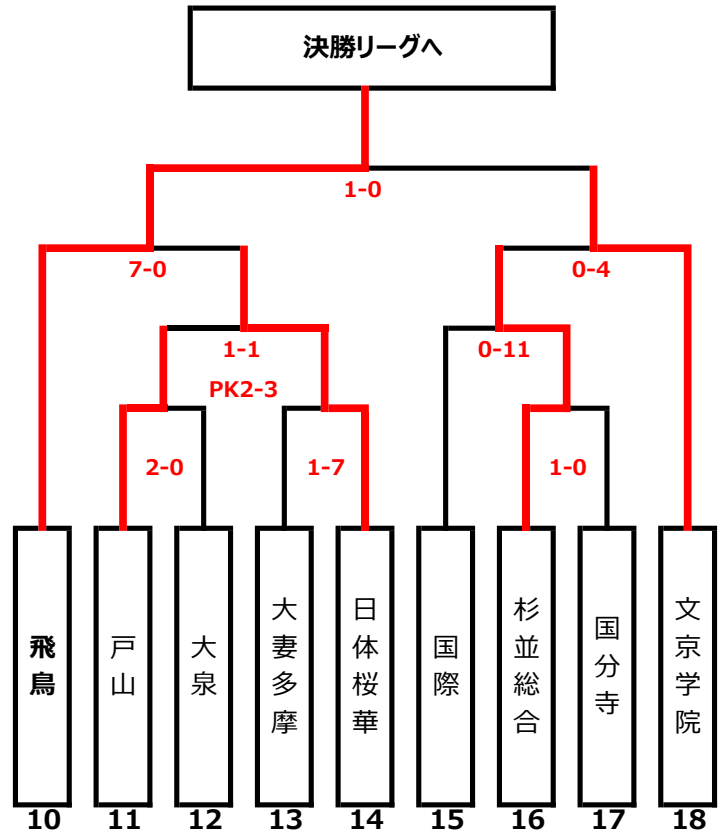

第25回全日本高等学校女子サッカー選手権大会 東京都予選 予選トーナメント

Aブロック

Bブロック

Cブロック

Dブロック