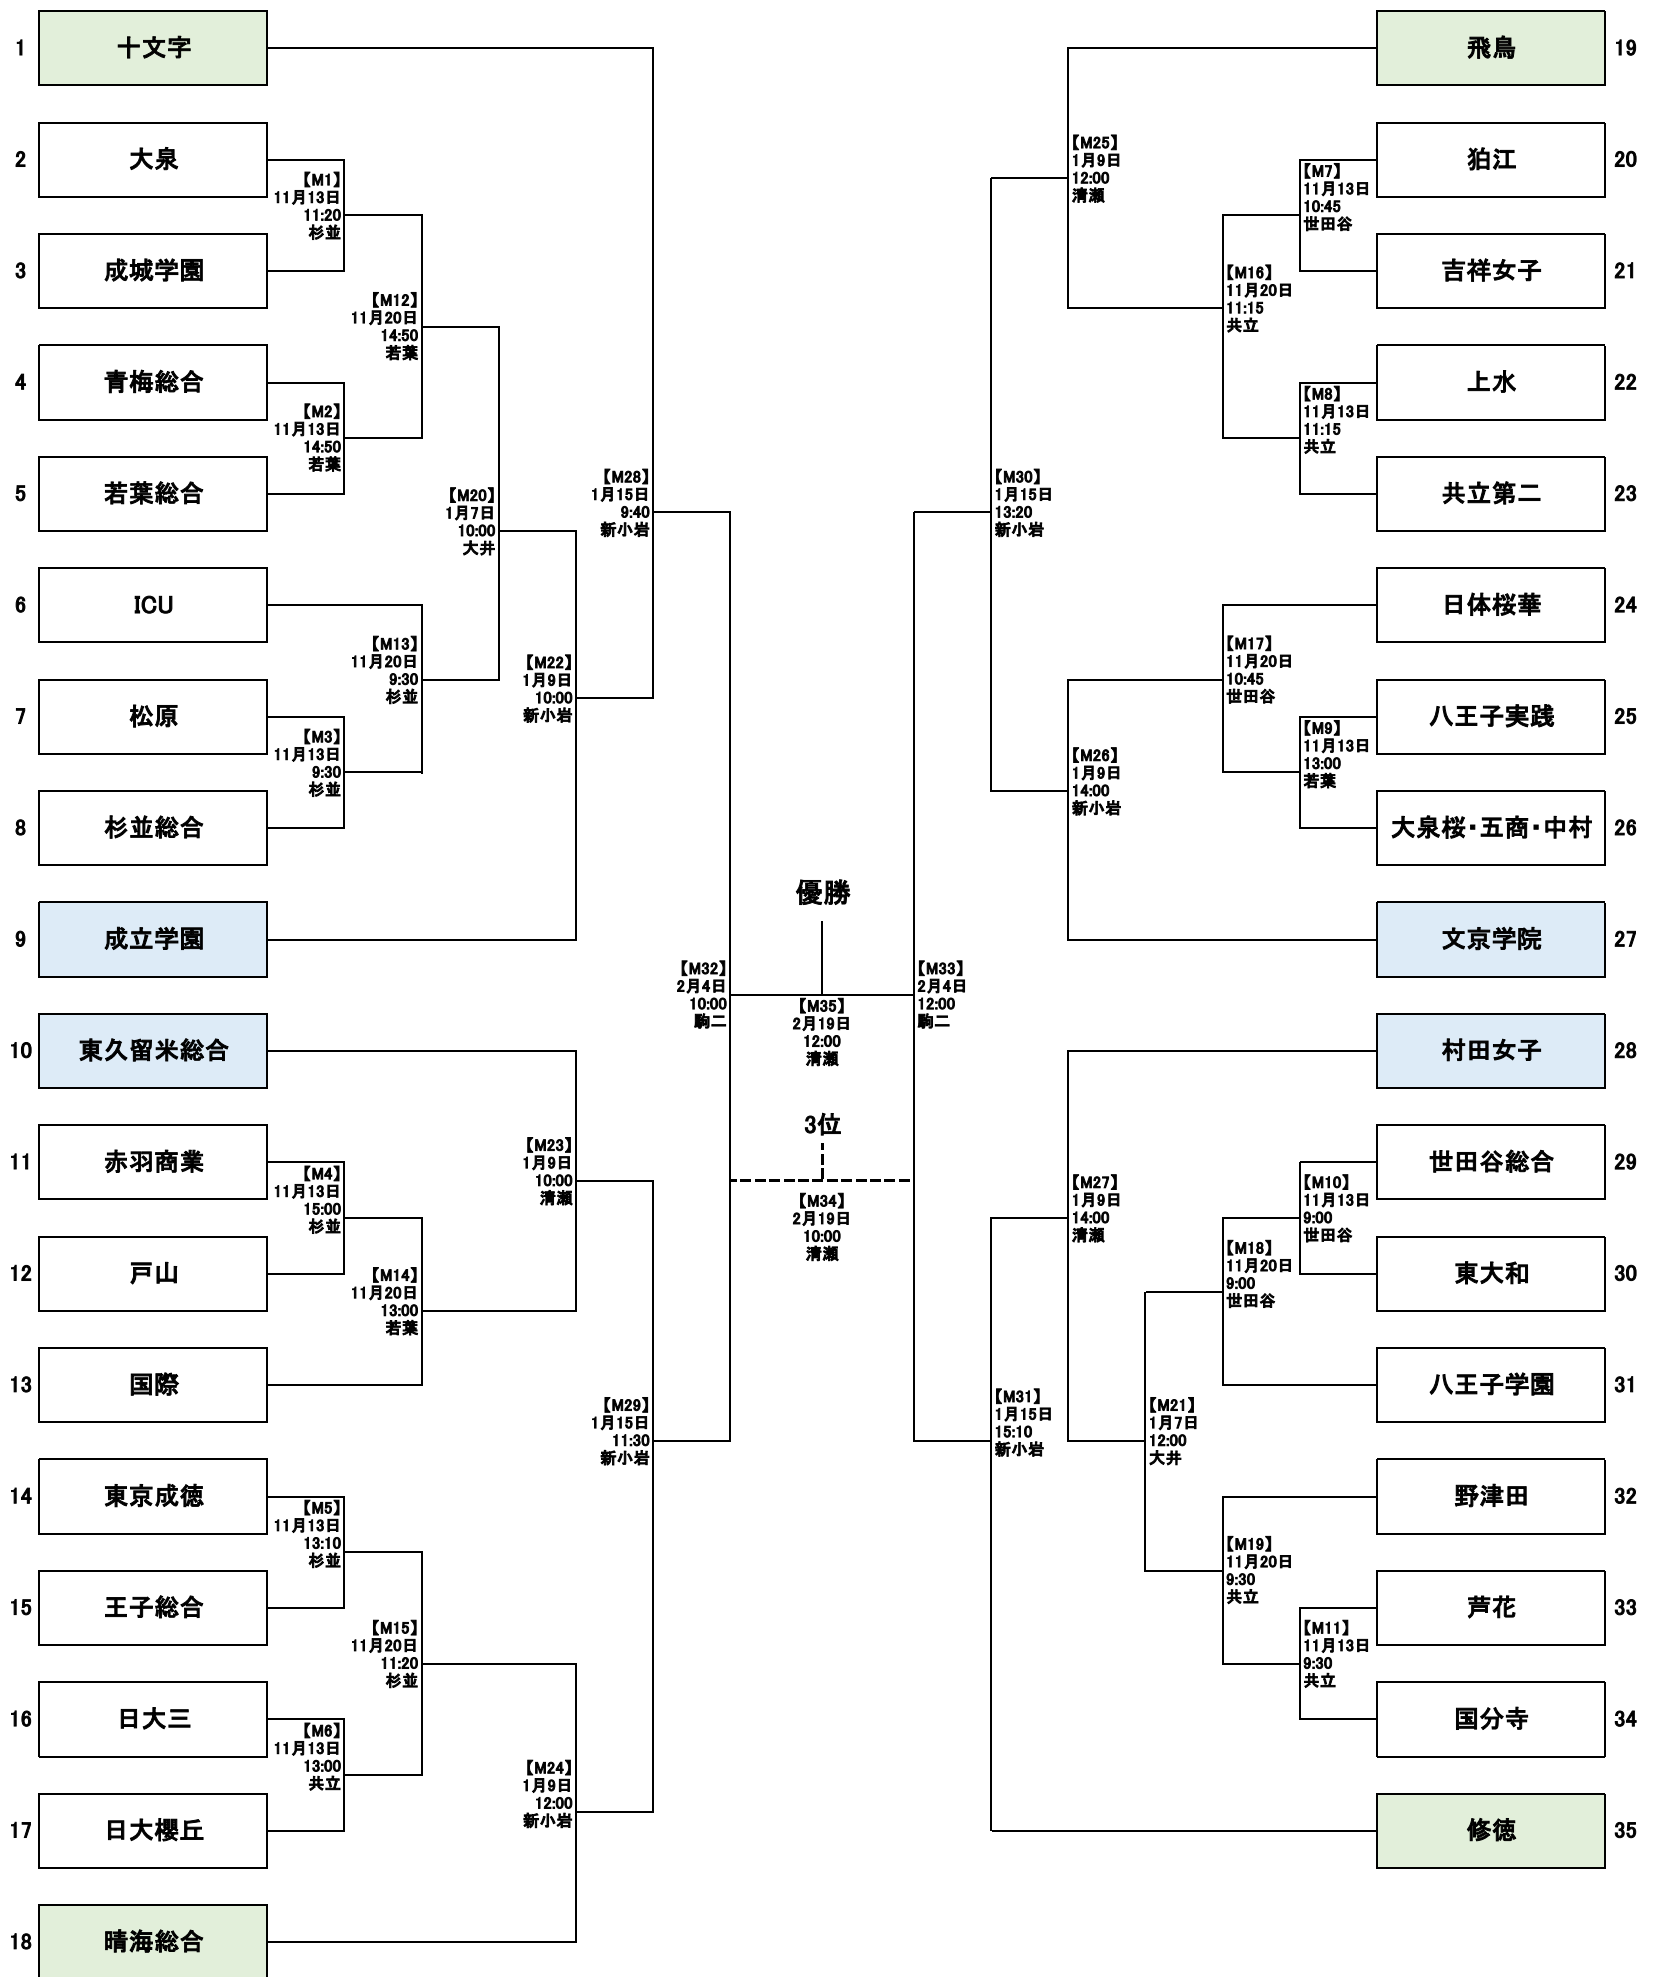

平成28年度 第17回東京都高等学校女子サッカー新人戦大会 トーナメント表

会場表記について

杉並...東京都杉並総合高等学校

世田谷...東京都立世田谷総合高等学校

新小岩...私学事業団運動場

若葉...東京都立若葉総合高等学校

共立...共立女子第二高等学校

大井...大井第二球技場

清瀬...清瀬内山グラウンドA面

駒2...駒沢オリンピック公園第二競技場