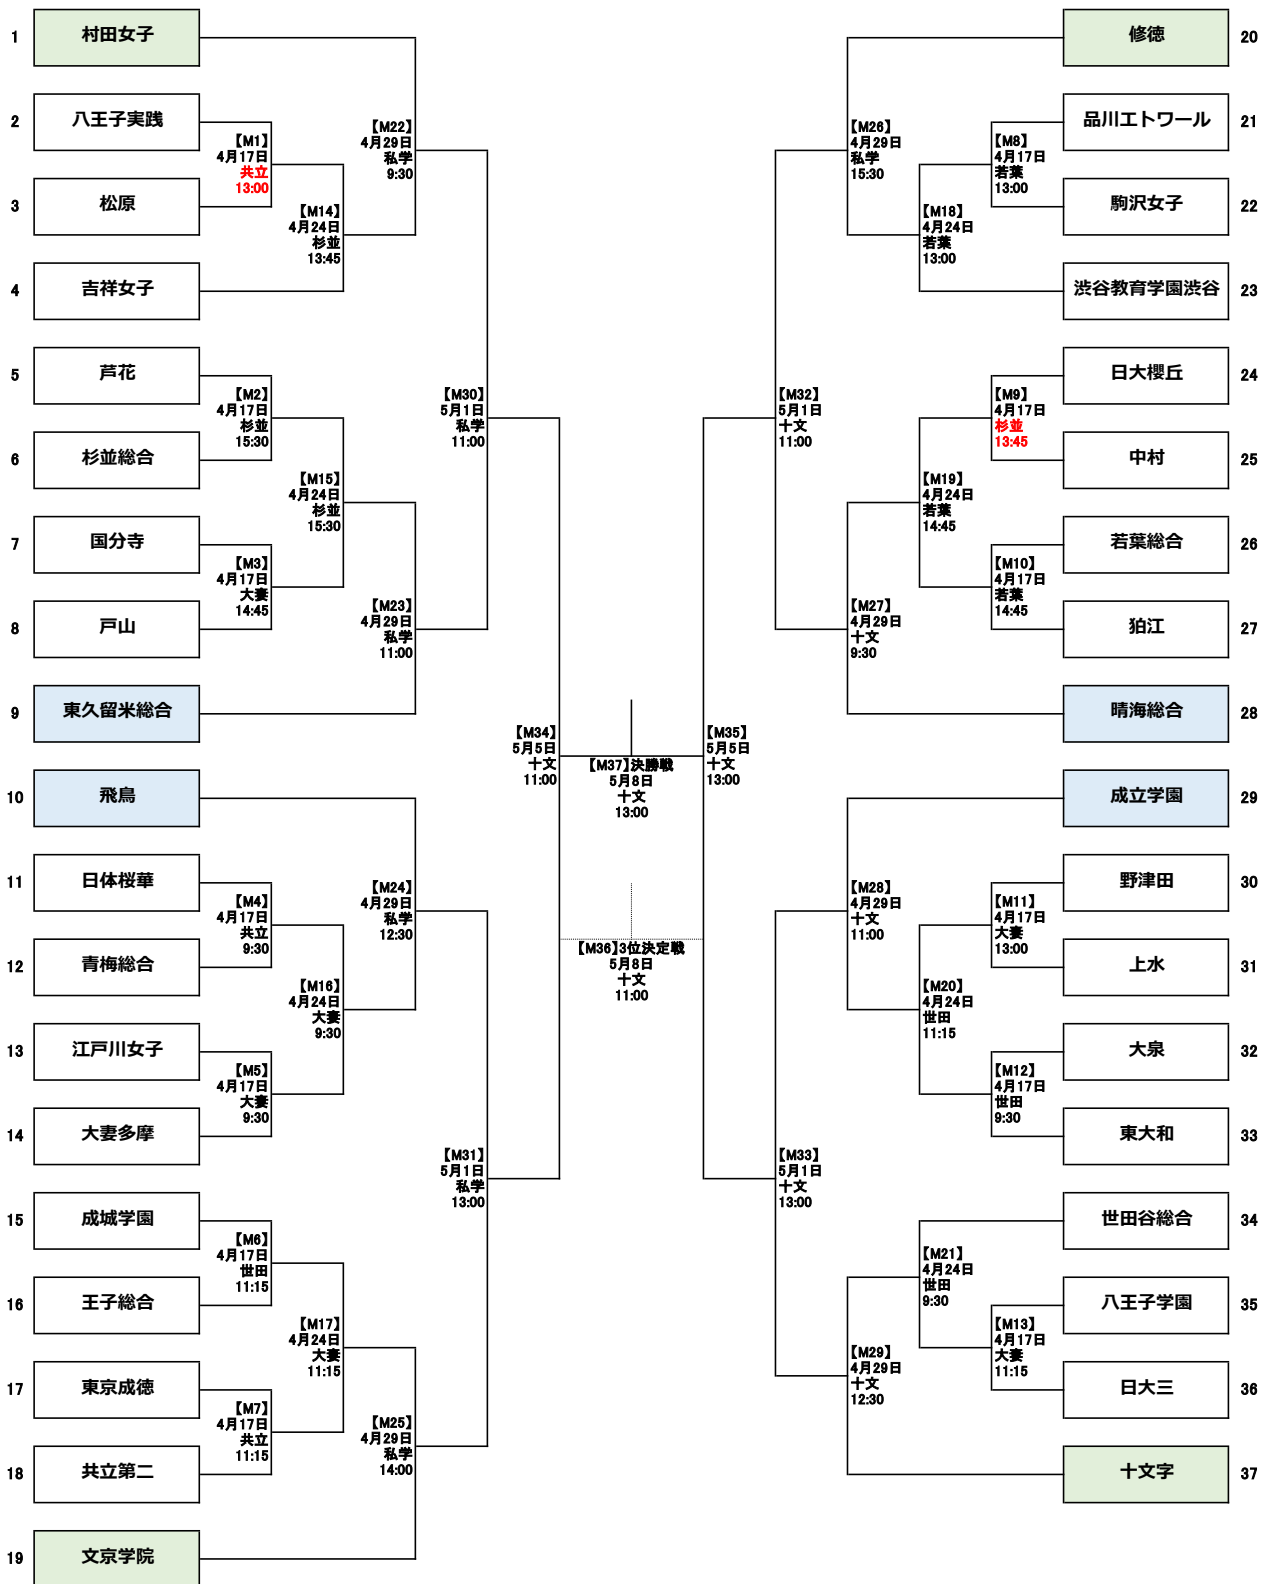

平成28年度 第17回東京都高等学校総合体育大会 トーナメント表

会場の表記について

世田...東京都立世田谷総合高校 大妻...大妻多摩高校 若葉...東京都立若葉総合高校 共立...共立女子第二高校
 杉並...東京都立杉並総合高校 十文...十文字学園女子大学 私学...私学事業団総合運動場