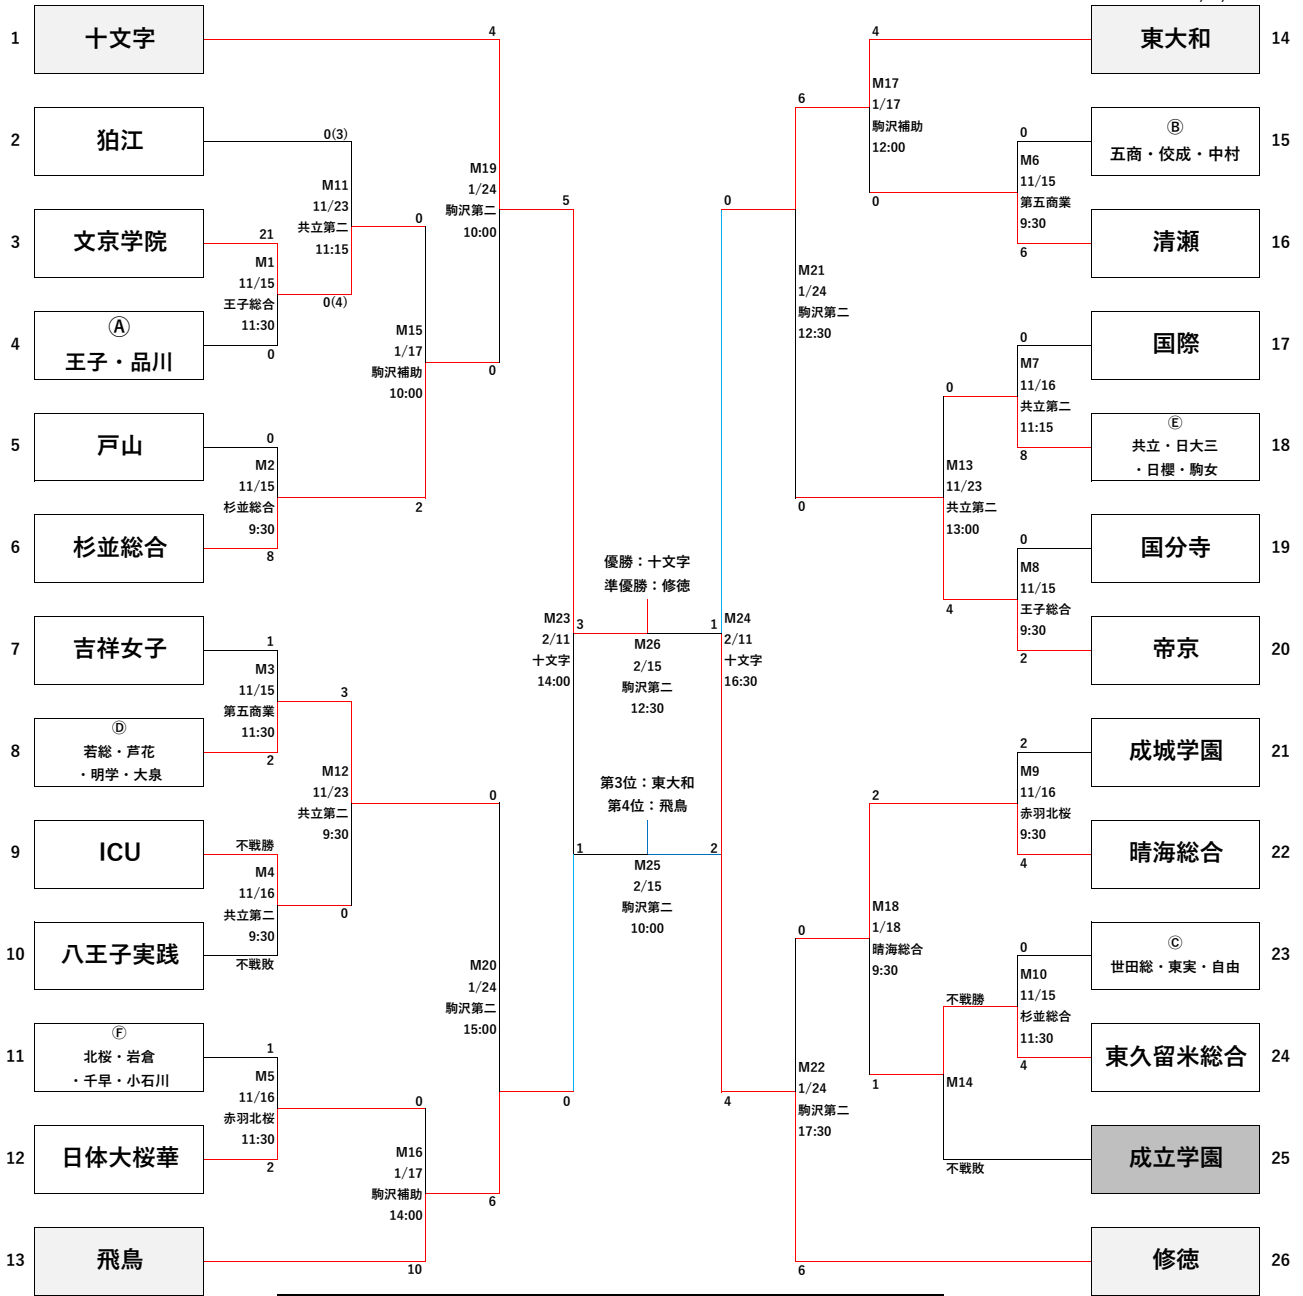

令和7年度 第26回東京都高等学校女子サッカー新人戦大会 トーナメント表

2026/2/17

合同チーム構成内訳					
合同A	王子総合	合同C	世田谷総合	合同E	共立第二
	品川エトワール		東京実業		日大三
			自由ヶ丘学園		日大櫻丘
合同B	第五商業	合同D	若葉総合	合同F	駒沢女子
	佼成学園		芦花		赤羽北桜
	中村		明治学院		岩倉
			大泉		千早
					広尾小石川