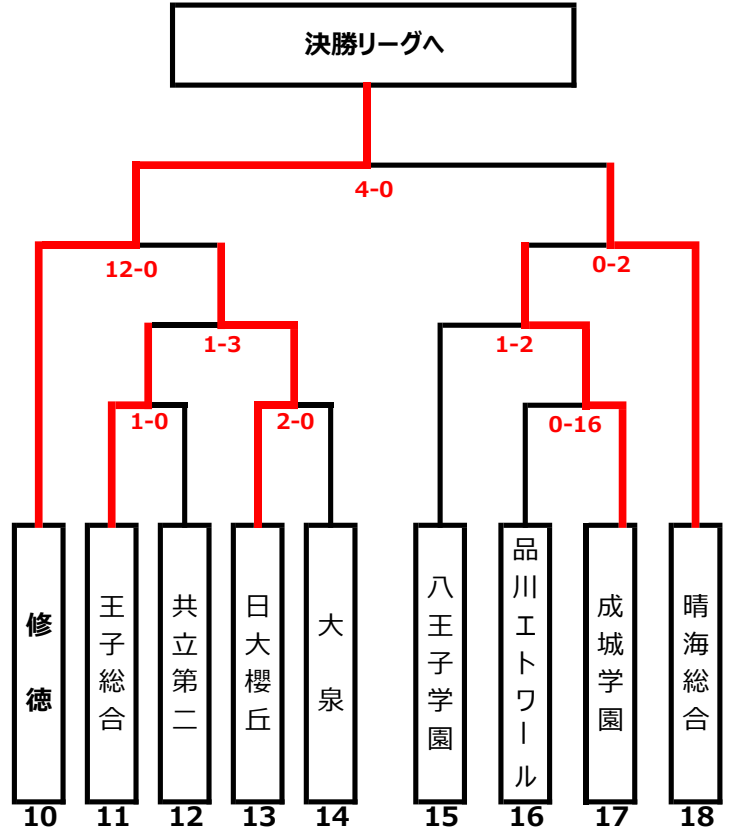

平成29年度 第26回全日本高等学校女子サッカー選手権東京都予選大会

予選トーナメント

Aブロック

Bブロック

Cブロック

Dブロック