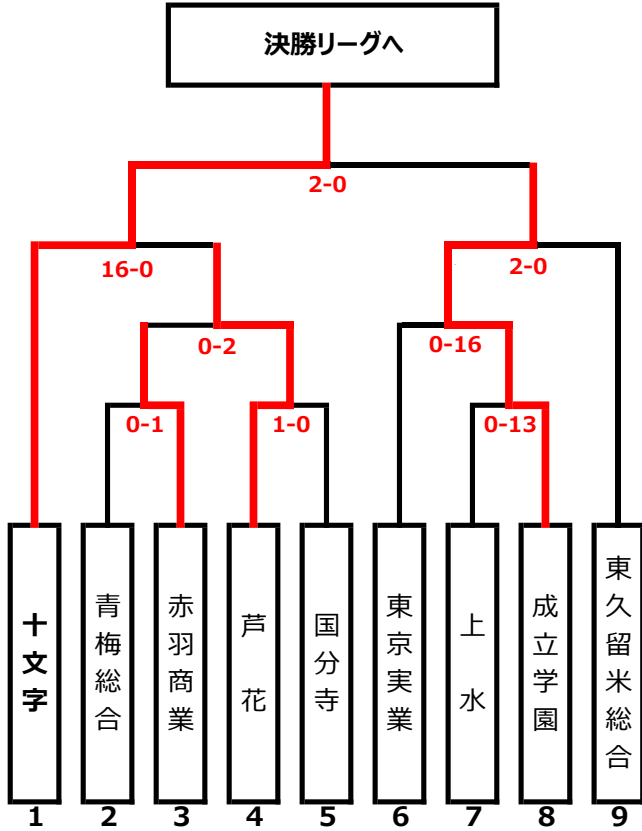

平成29年度 第26回全日本高等学校女子サッカー選手権東京都予選大会

予選トーナメント

Aブロック

Bブロック

Cブロック

Dブロック