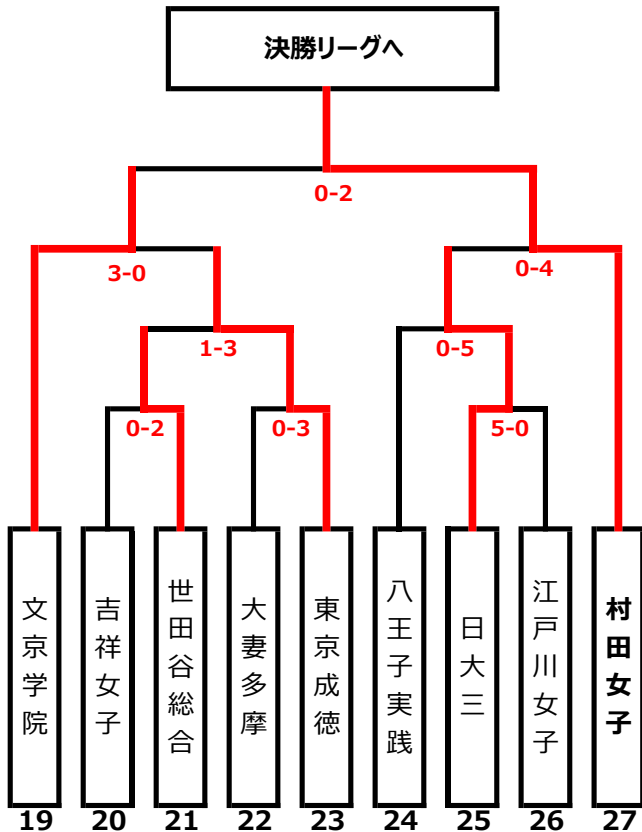

平成29年度 第26回全日本高等学校女子サッカー選手権東京都予選大会

予選トーナメント

Aブロック

Bブロック

Cブロック

Dブロック