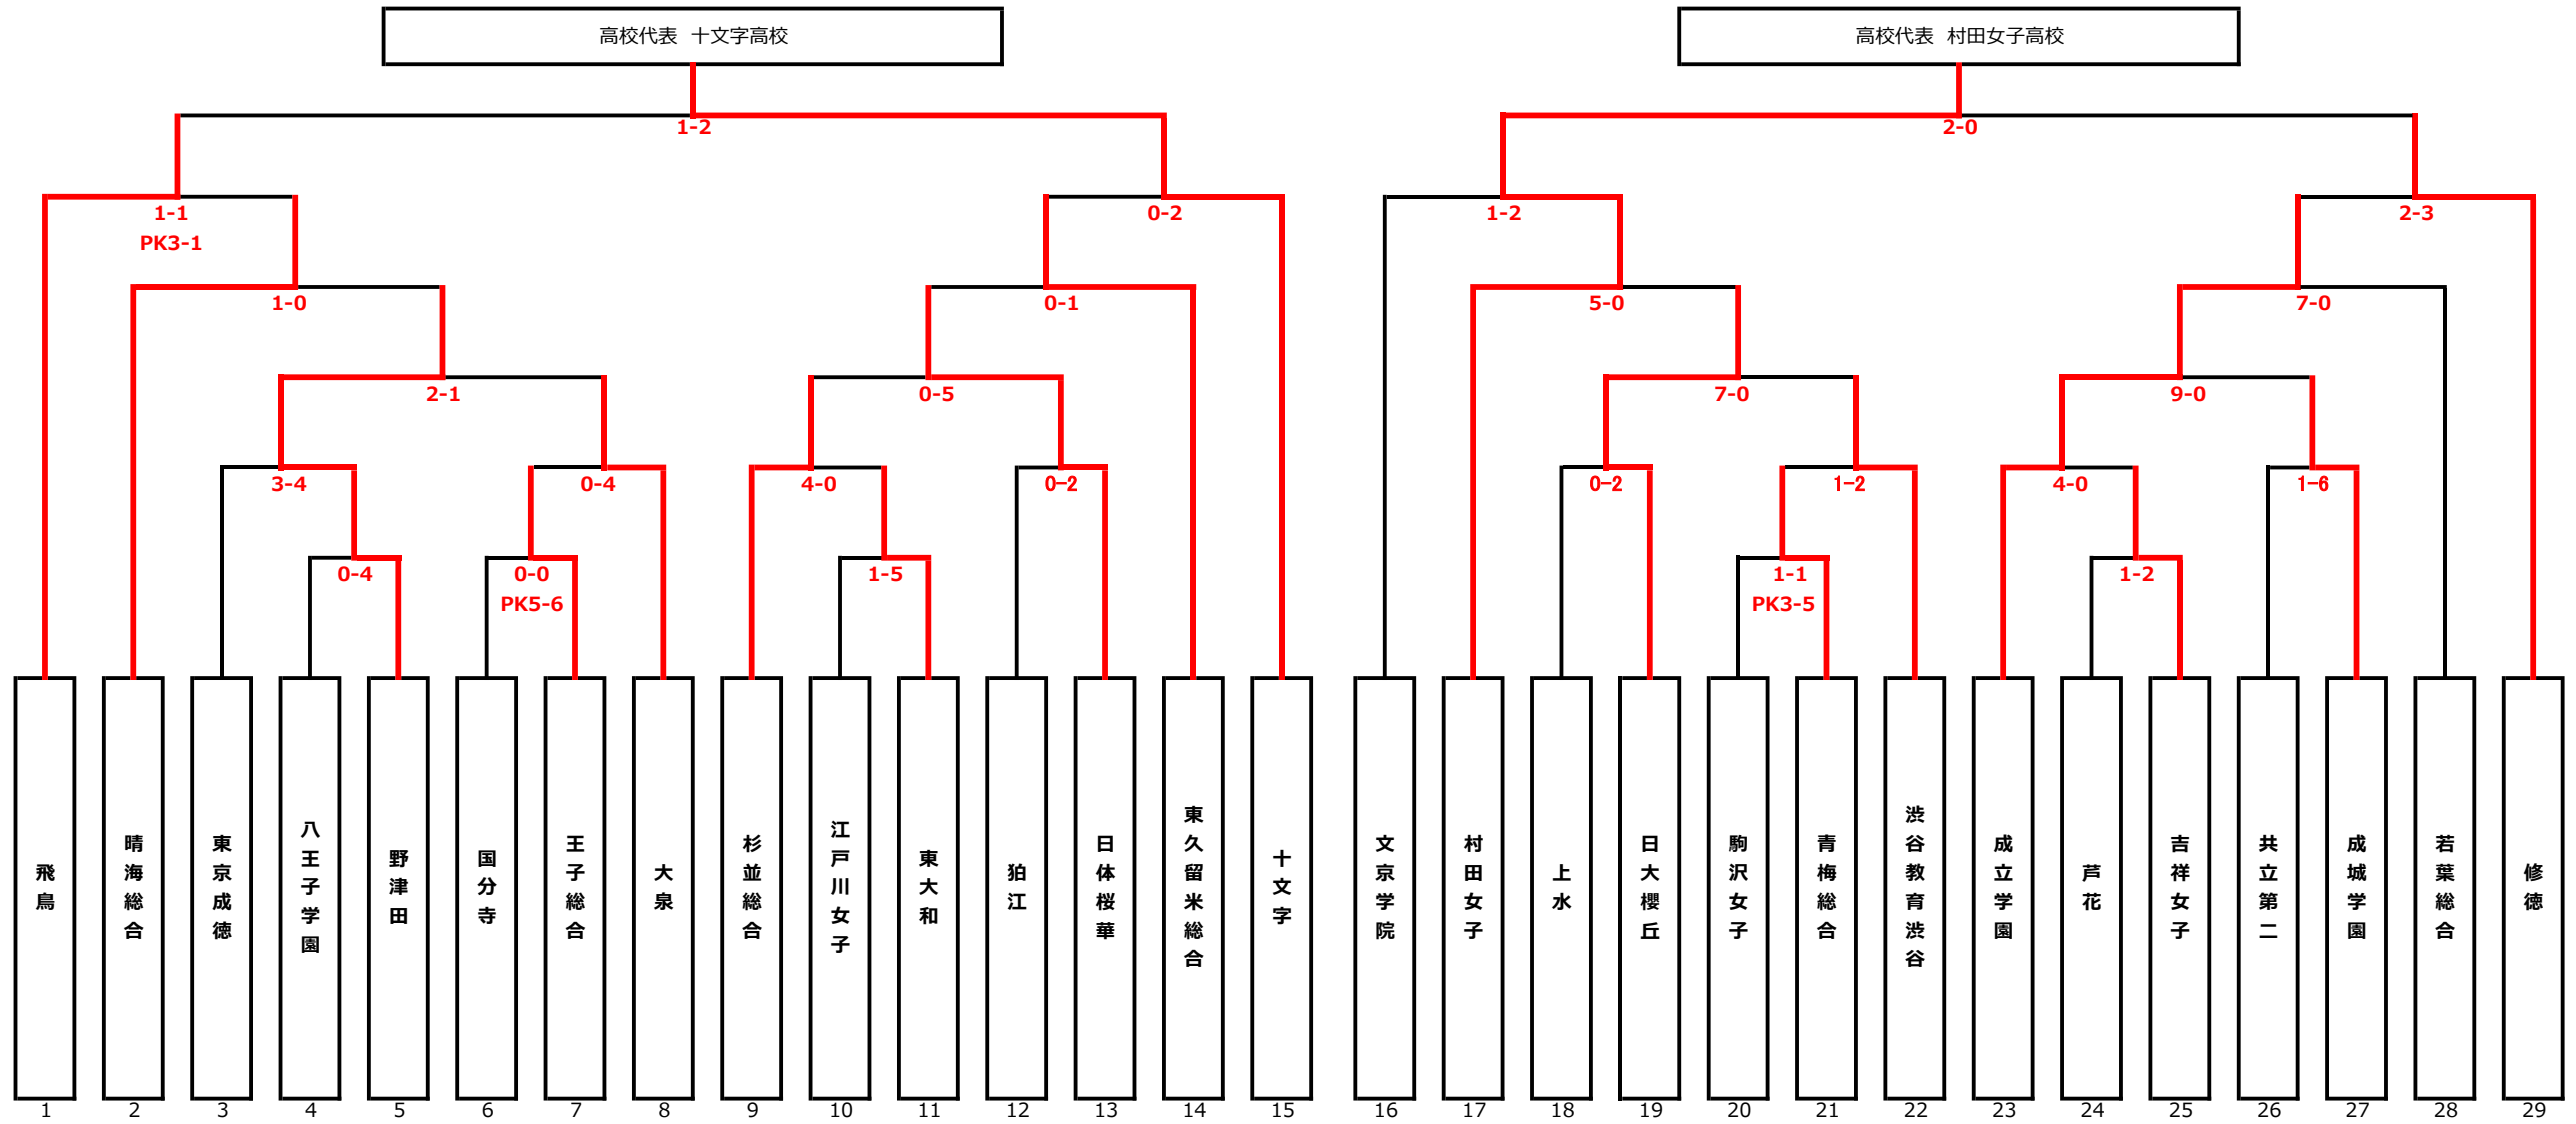

皇后杯予選 高校R

会場の表記について

共立・・・共立女子第二高校 杉並・・・東京都立杉並総合高校 清A・・・清瀬内山運動公園サッカー場A 南豊・・・南豊ヶ丘フィールド 十文・・・十文字学園大学 飛鳥・・・東京都立飛鳥高校