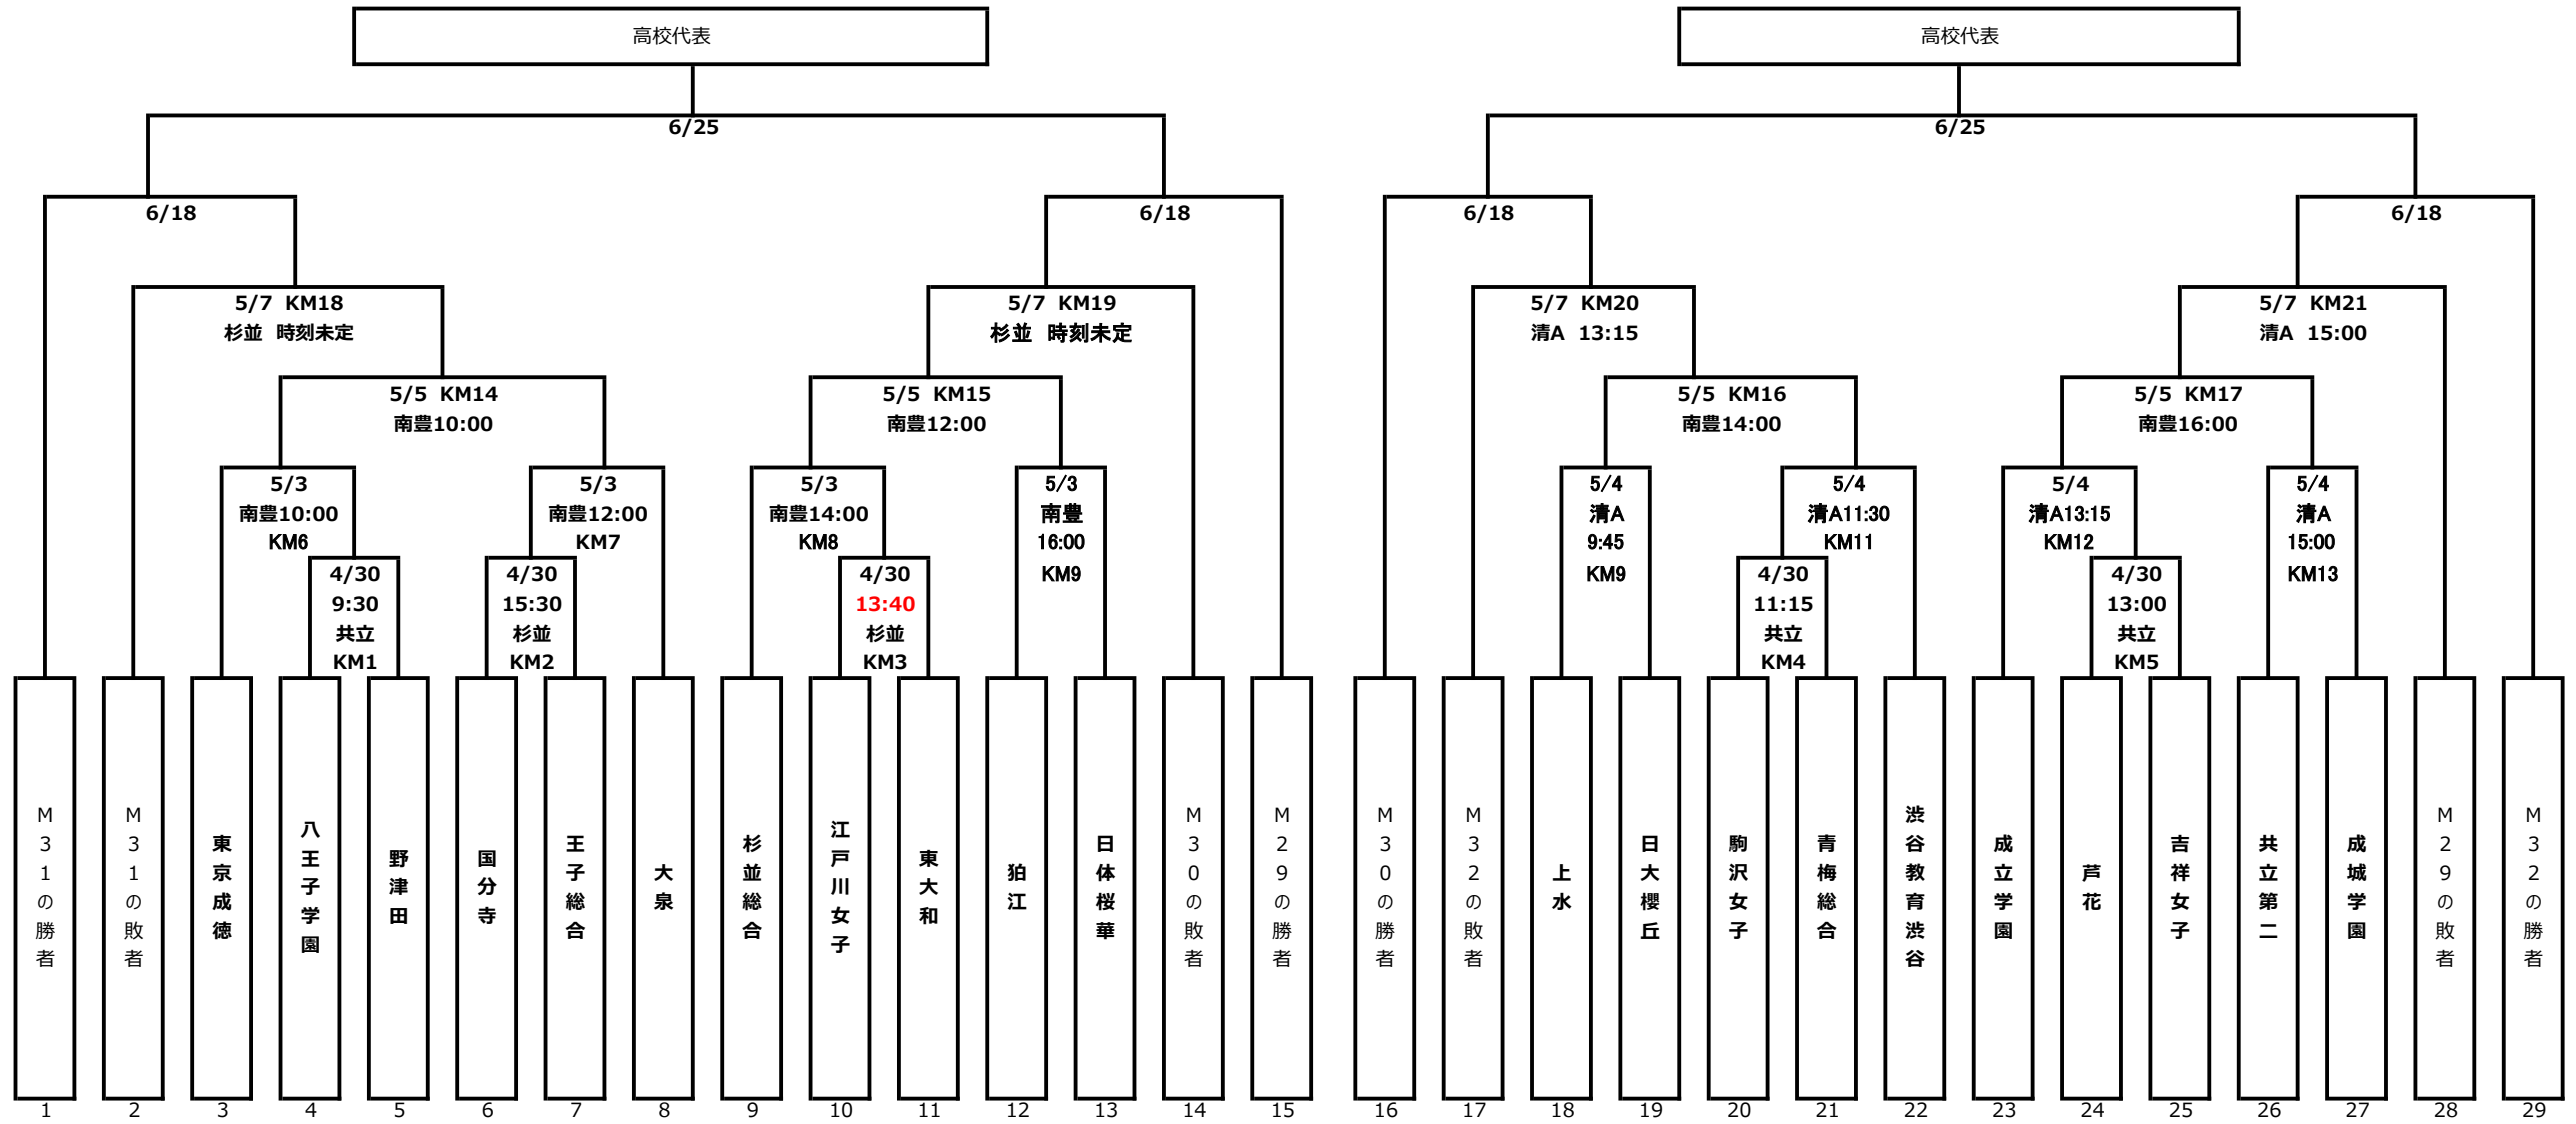

皇后杯予選 高校R

※ 4月29日までの総体結果より

会場の表記について

共立・・・共立女子第二高校 杉並・・・東京都立杉並総合高校 清A・・・清瀬内山運動公園サッカー場A 南豊・・・南豊ヶ丘フィールド