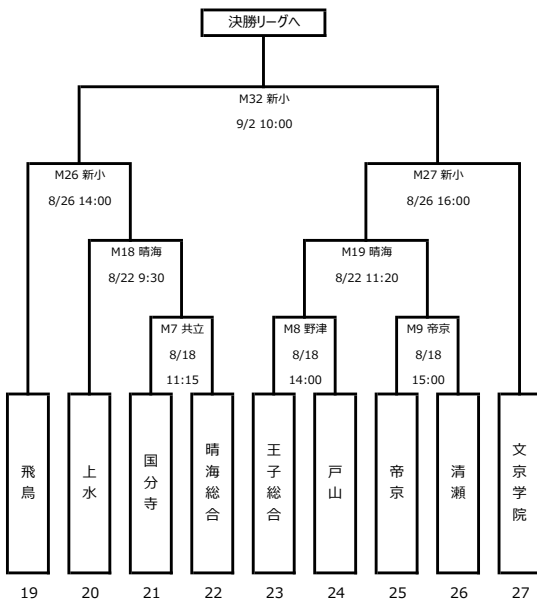

平成30年度 第27回全日本高等学校女子サッカー選手権大会 東京都予選

予選トーナメント①

予選トーナメント②

予選トーナメント③

予選トーナメント④

会場の表記について

杉総・・・東京都立杉並総合高校 世田・・・東京都立世田谷総合高校 共立・・・共立女子第二高校 野津・・・東京都立野津田高校 大和・・・東京都立東大和高校
 帝京・・・帝京科学大学(千住キャンパス7号間側グラウンド) 晴海・・・東京都立晴海総合高校 新小・・・私学事業団総合運動公園(新小岩)
 十文・・・十文字学園女子大学(新座) 清A・・・清瀬内山運動公園A面 駒二・・・駒沢オリンピック公園第二球技場