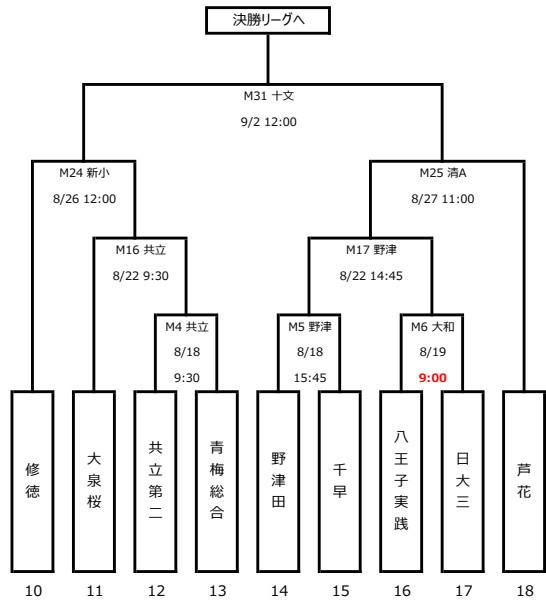

平成30年度 第27回全日本高等学校女子サッカー選手権大会 東京都予選

予選トーナメント①

予選トーナメント②

予選トーナメント③

予選トーナメント④

会場の表記について

杉総・・・東京都立杉並総合高校 世田・・・東京都立世田谷総合高校 共立・・・共立女子第二高校 野津・・・東京都立野津田高校 大和・・・東京都立東大和高校
 帝京・・・帝京科学大学(千住キャンパス7号間側グラウンド) 晴海・・・東京都立晴海総合高校 新小・・・私学事業団総合運動公園(新小岩)
 十文・・・十文字学園女子大学(新座) 清A・・・清瀬内山運動公園A面 駒二・・・駒沢オリンピック公園第二球技場