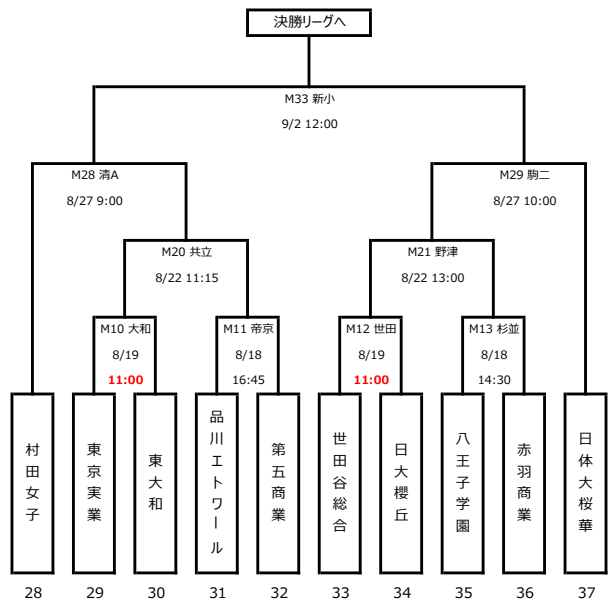

平成30年度 第27回全日本高等学校女子サッカー選手権大会 東京都予選

予選トーナメント①

予選トーナメント②

予選トーナメント③

予選トーナメント④

会場の表記について

杉総・・・東京都立杉並総合高校 世田・・・東京都立世田谷総合高校 共立・・・共立女子第二高校 野津・・・東京都立野津田高校 大和・・・東京都立東大和高校
 帝京・・・帝京科学大学(千住キャンパス7号間側グラウンド) 晴海・・・東京都立晴海総合高校 新小・・・私学事業団総合運動公園(新小岩)
 十文・・・十文字学園女子大学(新座) 清A・・・清瀬内山運動公園A面 駒二・・・駒沢オリンピック公園第二球技場