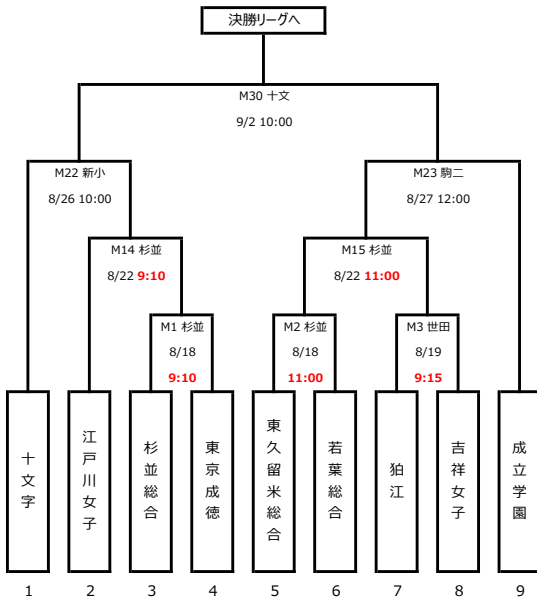

平成30年度 第27回全日本高等学校女子サッカー選手権大会 東京都予選

予選トーナメント①

予選トーナメント②

予選トーナメント③

予選トーナメント④

会場の表記について

杉総・・・東京都立杉並総合高校 世田・・・東京都立世田谷総合高校 共立・・・共立女子第二高校 野津・・・東京都立野津田高校 大和・・・東京都立東大和高校
 帝京・・・帝京科学大学(千住キャンパス7号間側グラウンド) 晴海・・・東京都立晴海総合高校 新小・・・私学事業団総合運動公園(新小岩)
 十文・・・十文字学園女子大学(新座) 清A・・・清瀬内山運動公園A面 駒二・・・駒沢オリンピック公園第二球技場