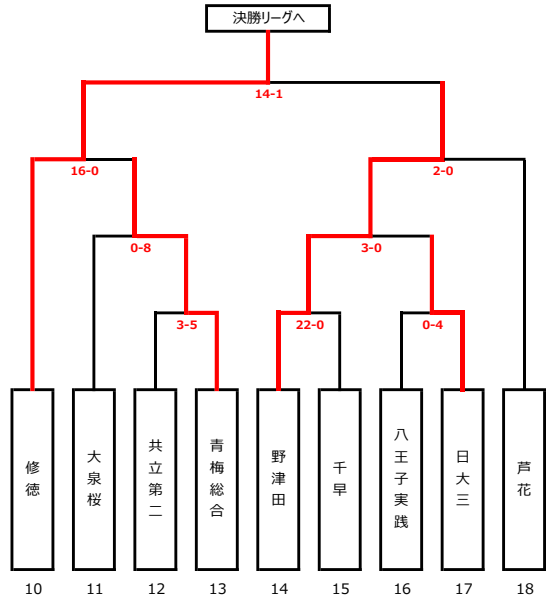

平成30年度 第27回全日本高等学校女子サッカー選手権大会 東京都予選

予選トーナメント①

予選トーナメント②

予選トーナメント③

予選トーナメント④

会場の表記について

杉総…東京都立杉並総合高校 世田…東京都立世田谷総合高校 共立…共立女子第二高校 野津…東京都立野津田高校 大和…東京都立東大和高校
 帝京…帝京科学大学(千住キャンパス7号間側グラウンド) 晴海…東京都立晴海総合高校 新小…私学事業団総合運動公園(新小岩)
 十文…十文字学園女子大学(新座) 清A…清瀬内山運動公園A面 駒二…駒沢オリンピック公園第二球技場