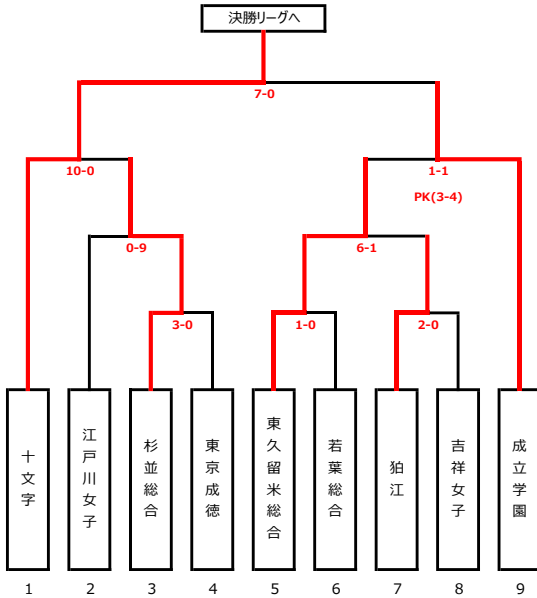

平成30年度 第27回全日本高等学校女子サッカー選手権大会 東京都予選

予選トーナメント①

予選トーナメント②

予選トーナメント③

予選トーナメント④

会場の表記について

杉総…東京都立杉並総合高校 世田…東京都立世田谷総合高校 共立…共立女子第二高校 野津…東京都立野津田高校 大和…東京都立東大和高校
 帝京…帝京科学大学(千住キャンパス7号間側グラウンド) 晴海…東京都立晴海総合高校 新小…私学事業団総合運動公園(新小岩)
 十文…十文字学園女子大学(新座) 清A…清瀬内山運動公園A面 駒二…駒沢オリンピック公園第二球技場