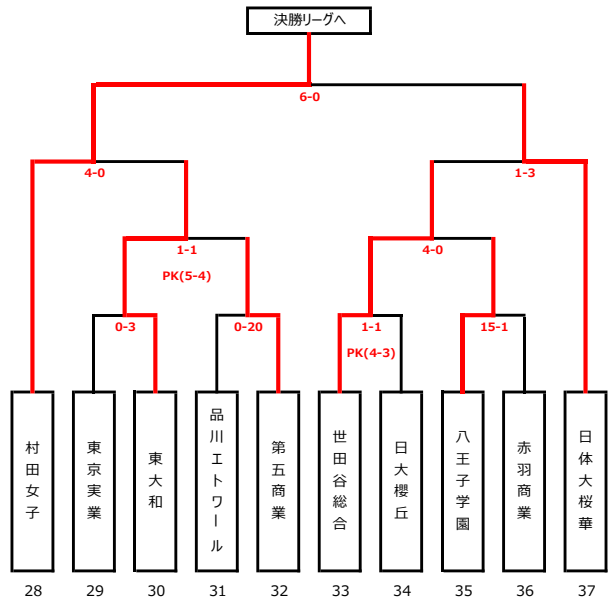

平成30年度 第27回全日本高等学校女子サッカー選手権大会 東京都予選

予選トーナメント①

予選トーナメント②

予選トーナメント③

予選トーナメント④

会場の表記について

杉総…東京都立杉並総合高校 世田…東京都立世田谷総合高校 共立…共立女子第二高校 野津…東京都立野津田高校 大和…東京都立東大和高校
 帝京…帝京科学大学(千住キャンパス7号間側グラウンド) 晴海…東京都立晴海総合高校 新小…私学事業団総合運動公園(新小岩)
 十文…十文字学園女子大学(新座) 清A…清瀬内山運動公園A面 駒二…駒沢オリンピック公園第二球技場