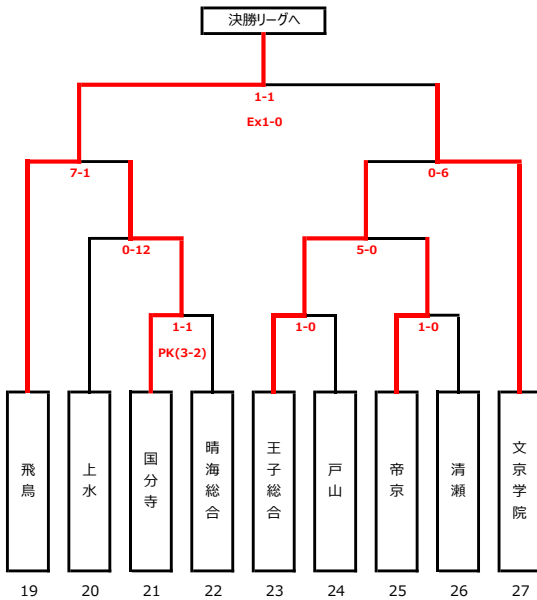

平成30年度 第27回全日本高等学校女子サッカー選手権大会 東京都予選

予選トーナメント①

予選トーナメント②

予選トーナメント③

予選トーナメント④

会場の表記について

杉総…東京都立杉並総合高校 世田…東京都立世田谷総合高校 共立…共立女子第二高校 野津…東京都立野津田高校 大和…東京都立東大和高校
 帝京…帝京科学大学(千住キャンパス7号間側グラウンド) 晴海…東京都立晴海総合高校 新小…私学事業団総合運動公園(新小岩)
 十文…十文字学園女子大学(新座) 清A…清瀬内山運動公園A面 駒二…駒沢オリンピック公園第二球技場