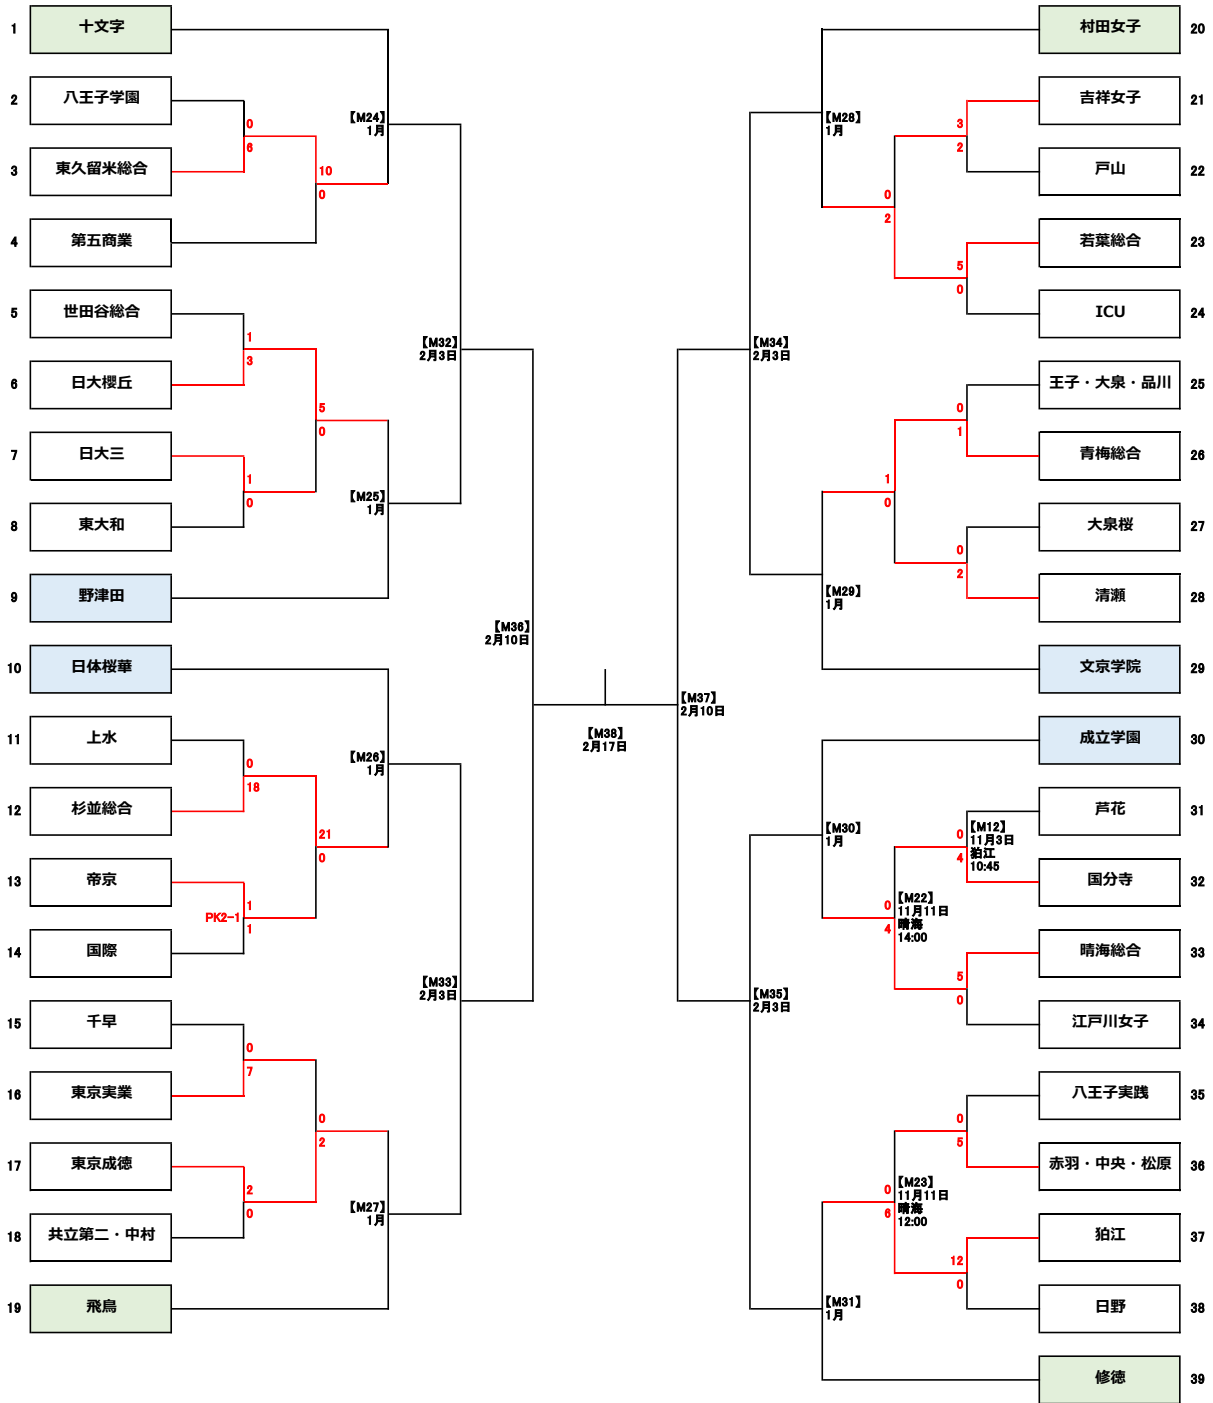

平成30年度 第19回東京都高等学校新人戦大会 トーナメント表

会場の表記について

杉総…東京都立杉並総合高校 世田…東京都立世田谷総合高校 共立…共立女子第二高校 大泉…東京都立大泉高校
 狛江…東京都立狛江高校 晴海…東京都立晴海総合高校 戸山…東京都立戸山高校

※ 上記の日程、時間、会場は変更になることがあります。東京都高校女子サッカーのサイト (<http://tokyojyosi.yu-nagi.com/>) に最新の情報を載せております。そちらをご覧ください。なお当日の天候による中止などは上記サイト上でも間に合わないことがあります。ご容赦下さい。