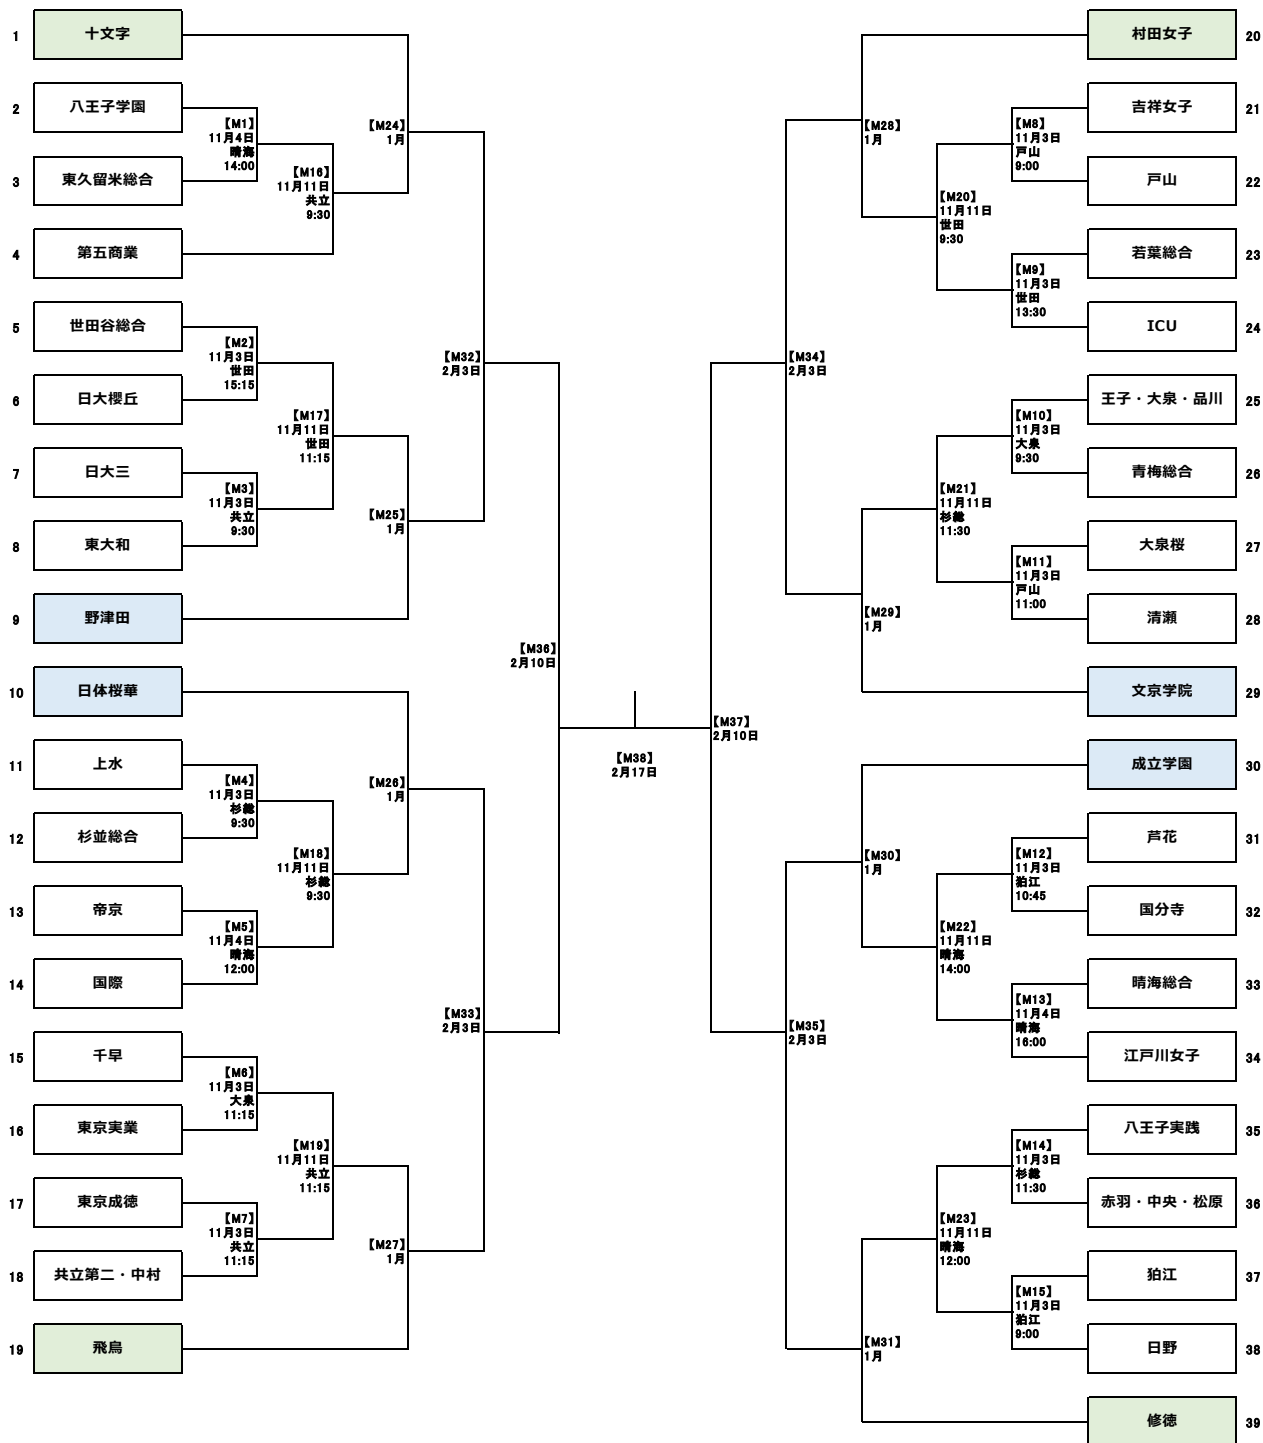

平成30年度 第19回東京都高等学校新人戦大会 トーナメント表

会場の表記について

杉総…東京都立杉並総合高校 世田…東京都立世田谷総合高校 共立…共立女子第二高校 大泉…東京都立大泉高校
 狛江…東京都立狛江高校 晴海…東京都立晴海総合高校 戸山…東京都立戸山高校

※ 上記の日程、時間、会場は変更になることがあります。東京都高校女子サッカーのサイト (<http://tokyojyosi.yu-nagi.com/>) に最新の情報を載せております。そちらをご覧ください。なお当日の天候による中止などは上記サイト上でも間に合わないことがあります。ご容赦下さい。