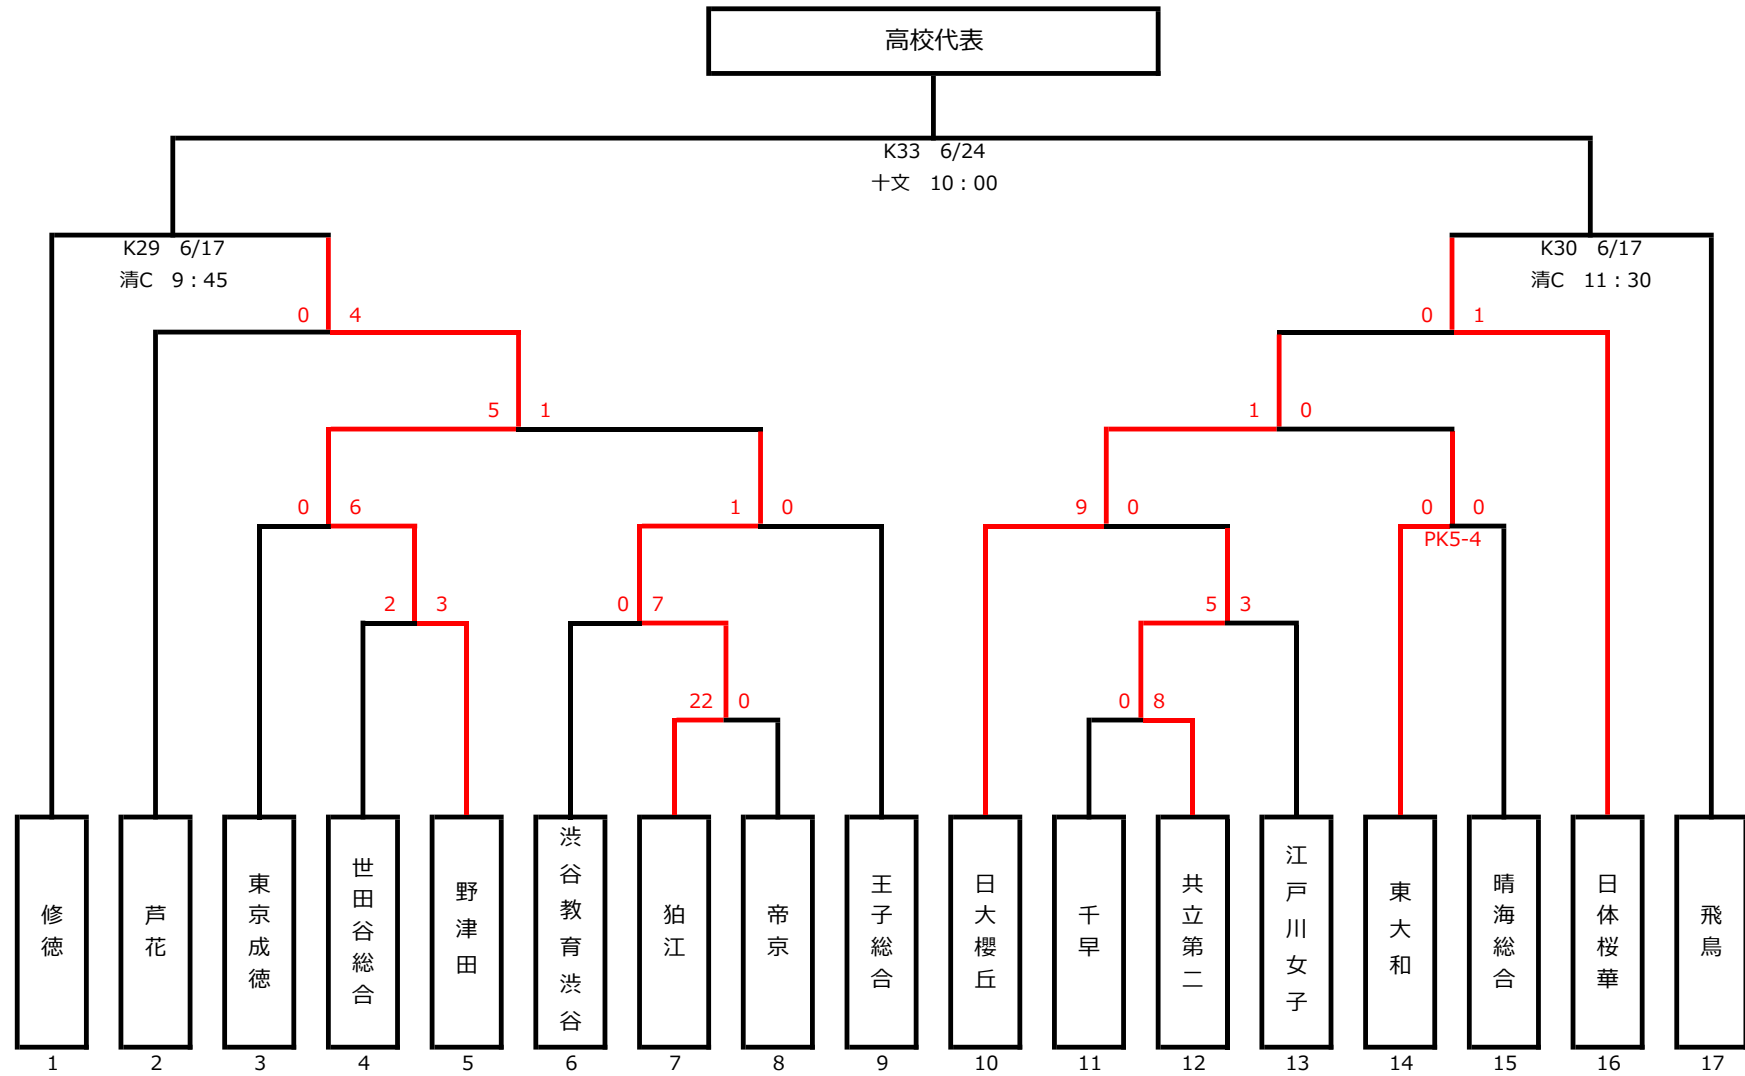

# 皇后杯予選 高校R グループ①

# 皇后杯予選 高校R グループ②