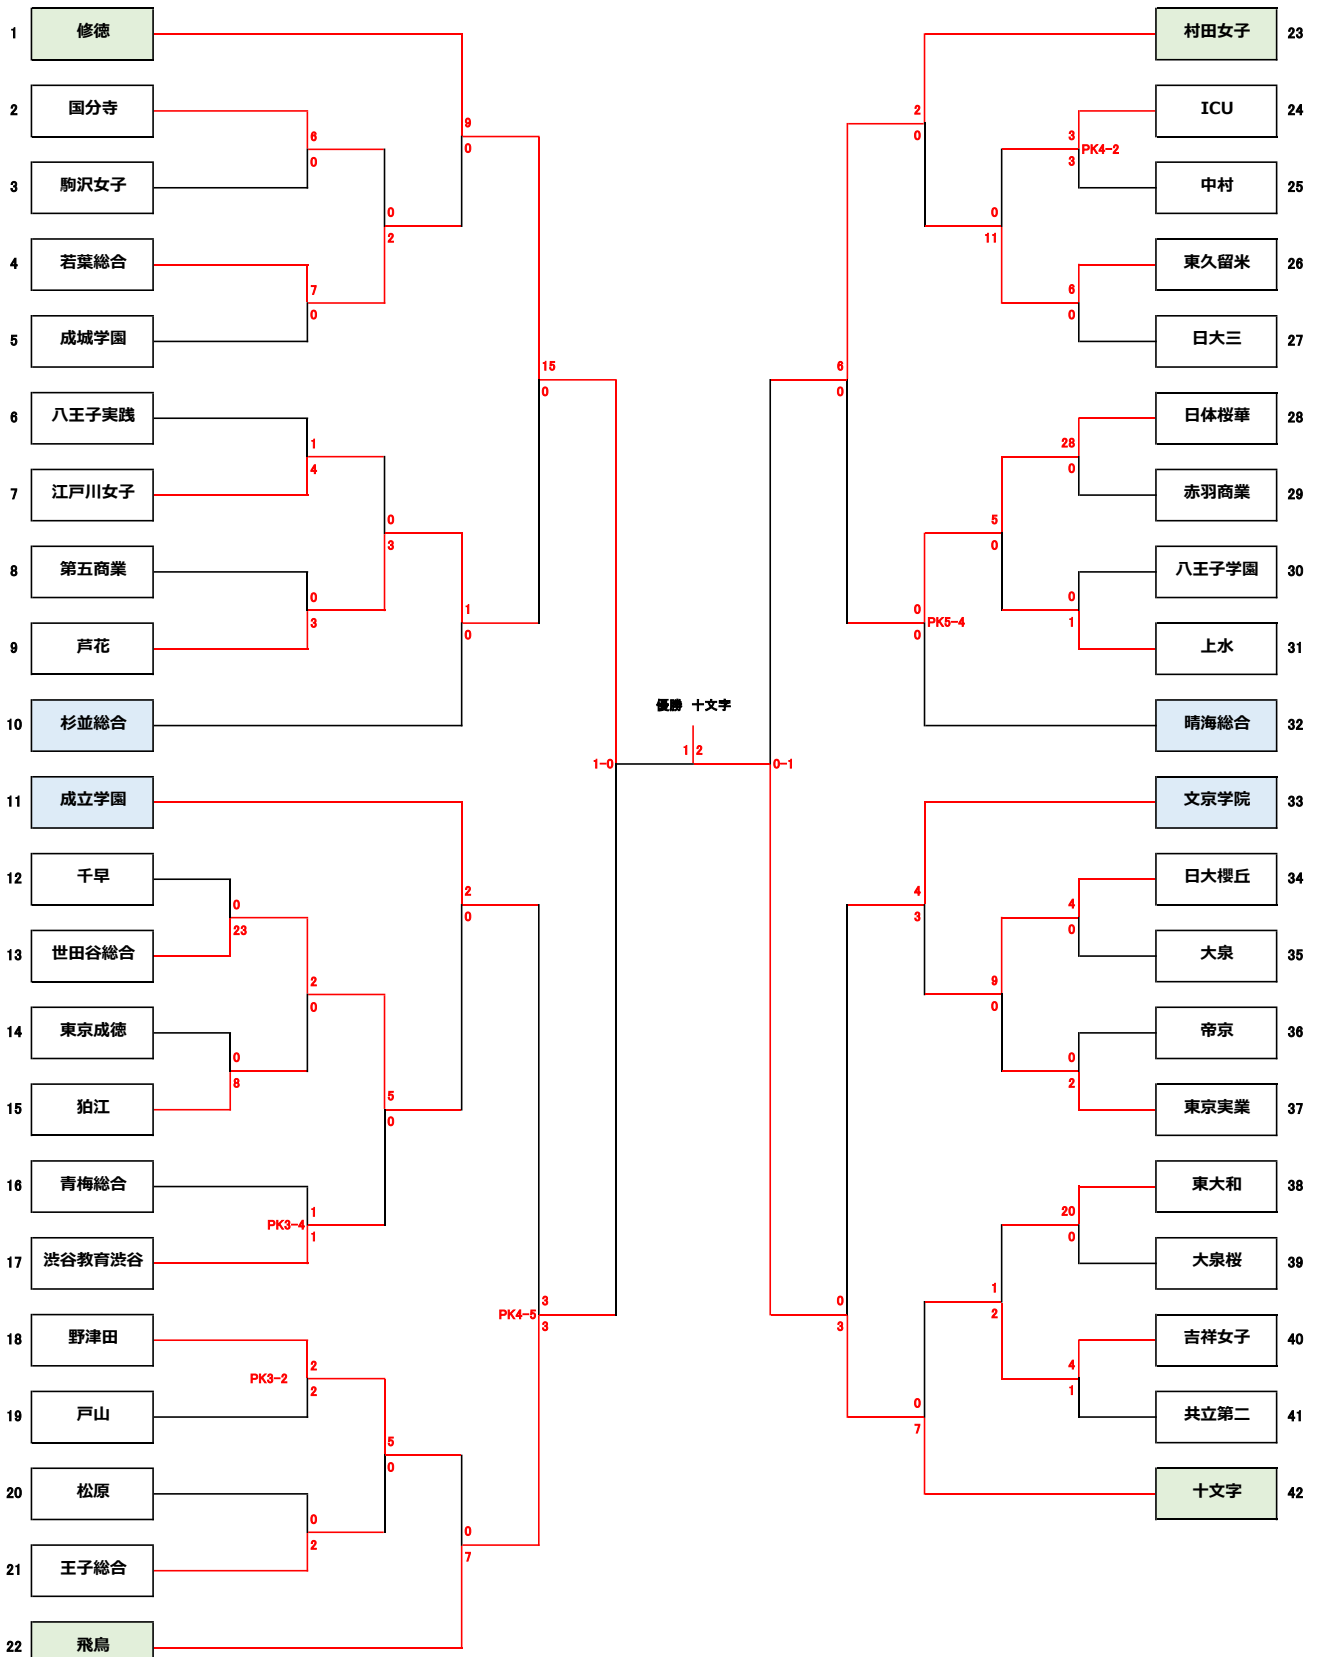

平成30年度 第19回東京都高等学校総合体育大会 トーナメント表

会場の表記について

世田...東京都立世田谷総合高校 大妻...大妻多摩高校 共立...共立女子第二高校 五商...東京都立第五商業高校
 杉総...東京都立杉並総合高校 野津...東京都立野津田高校 赤商...東京都立赤羽商業高校 晴海...東京都立晴海総合高校
 王子...東京都立王子総合高校 戸山...東京都立戸山高校 若葉...東京都立若葉総合高校 鷺宮...成立学園鷺宮グラウンド
 十文...十文字学園女子大学(新座) 西丘...味の素フィールド西が丘