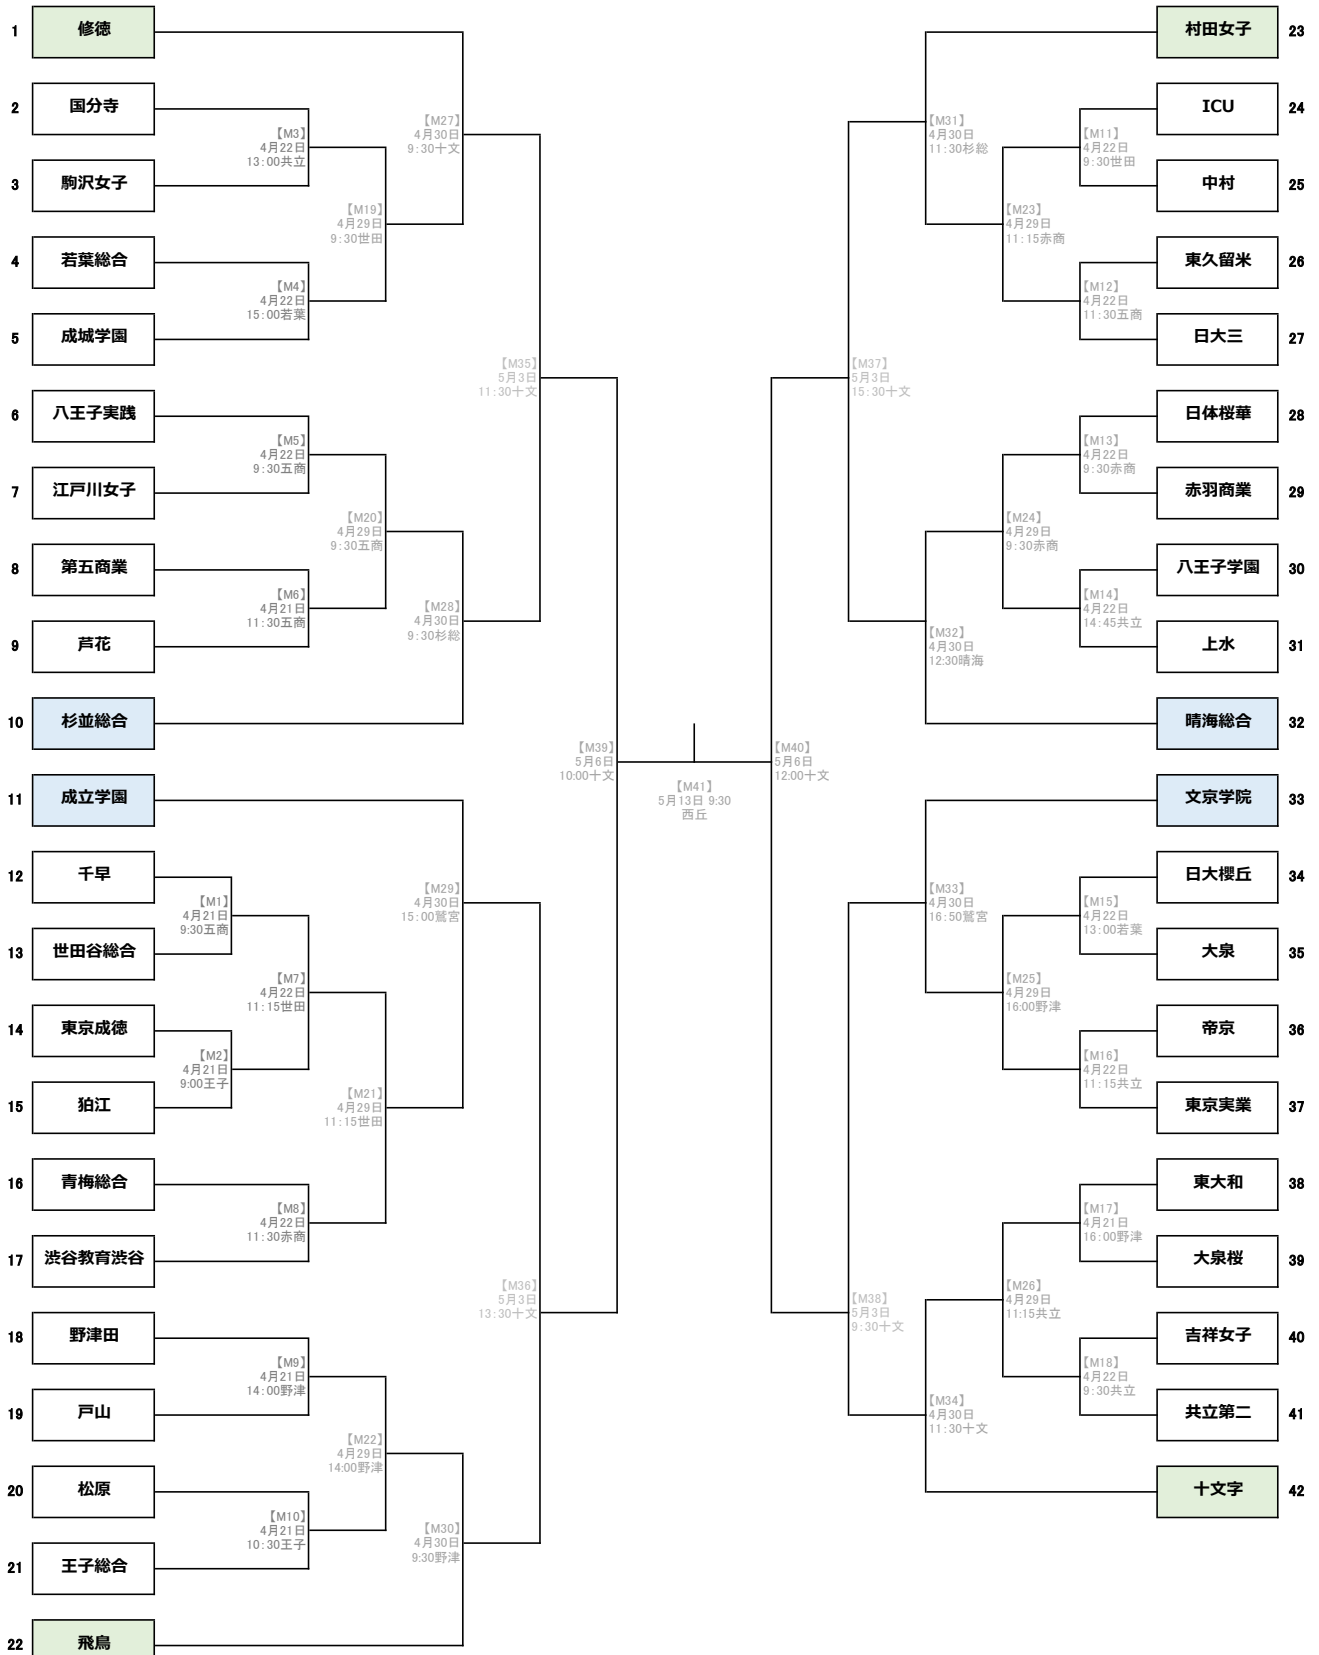

平成30年度 第19回東京都高等学校総合体育大会 トーナメント表

会場の表記について

世田...東京都立世田谷総合高校 大妻...大妻多摩高校 共立...共立女子第二高校 五商...東京都立第五商業高校
 杉総...東京都立杉並総合高校 野津...東京都立野津田高校 赤商...東京都立赤羽商業高校 晴海...東京都立晴海総合高校
 王子...東京都立王子総合高校 戸山...東京都立戸山高校 若葉...東京都立若葉総合高校 鷺宮...成立学園鷺宮グラウンド
 十文...十文字学園女子大学(新座) 西丘...味の素フィールド西が丘