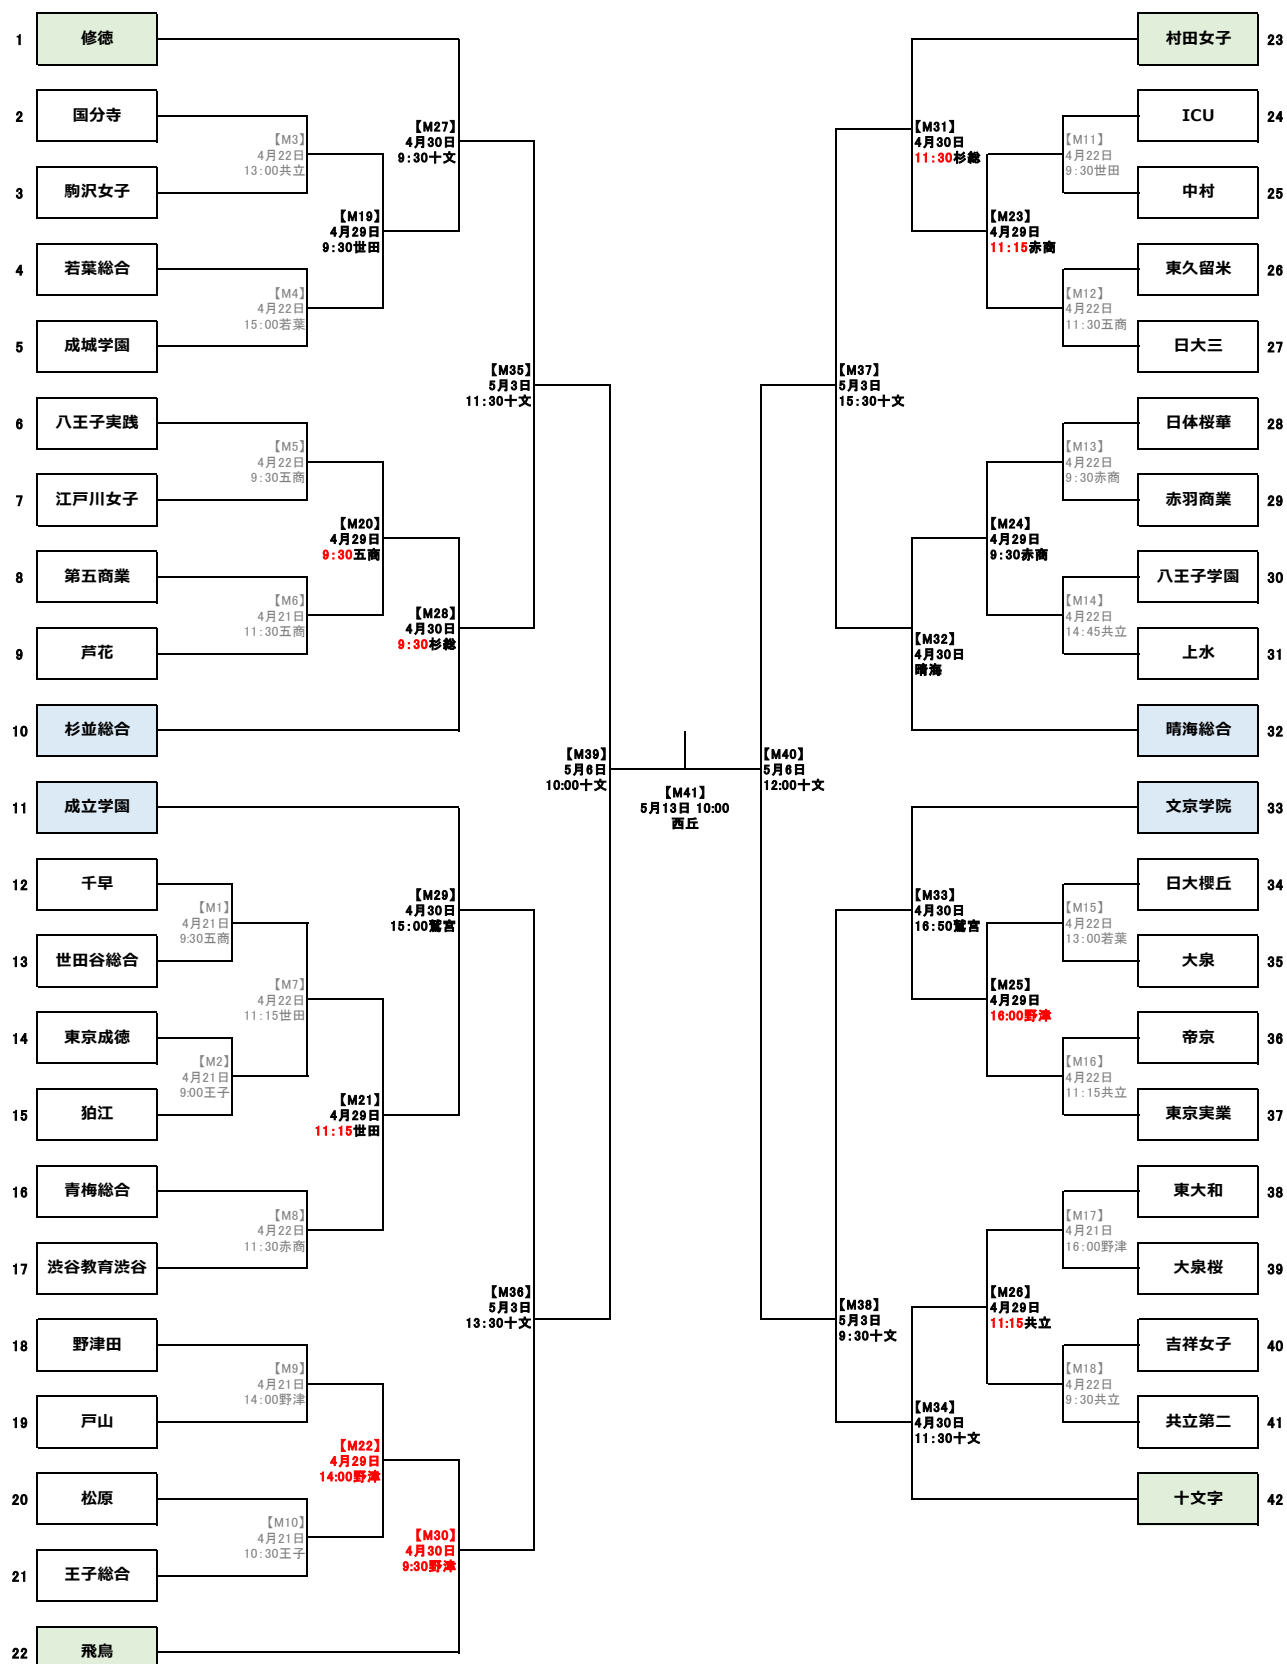

平成30年度 第19回東京都高等学校総合体育大会 トーナメント表

最終更新日 4月23日

会場の表記について

世田...東京都立世田谷総合高校 大妻...大妻多摩高校 共立...共立女子第二高校 五商...東京都立第五商業高校
 杉総...東京都立杉並総合高校 野津...東京都立野津田高校 赤商...東京都立赤羽商業高校 晴海...東京都立晴海総合高校
 王子...東京都立王子総合高校 戸山...東京都立戸山高校 若葉...東京都立若葉総合高校 鷺宮...成立学園鷺宮グラウンド
 十文...十文字学園女子大学(新座) 西丘...味の素フィールド西が丘