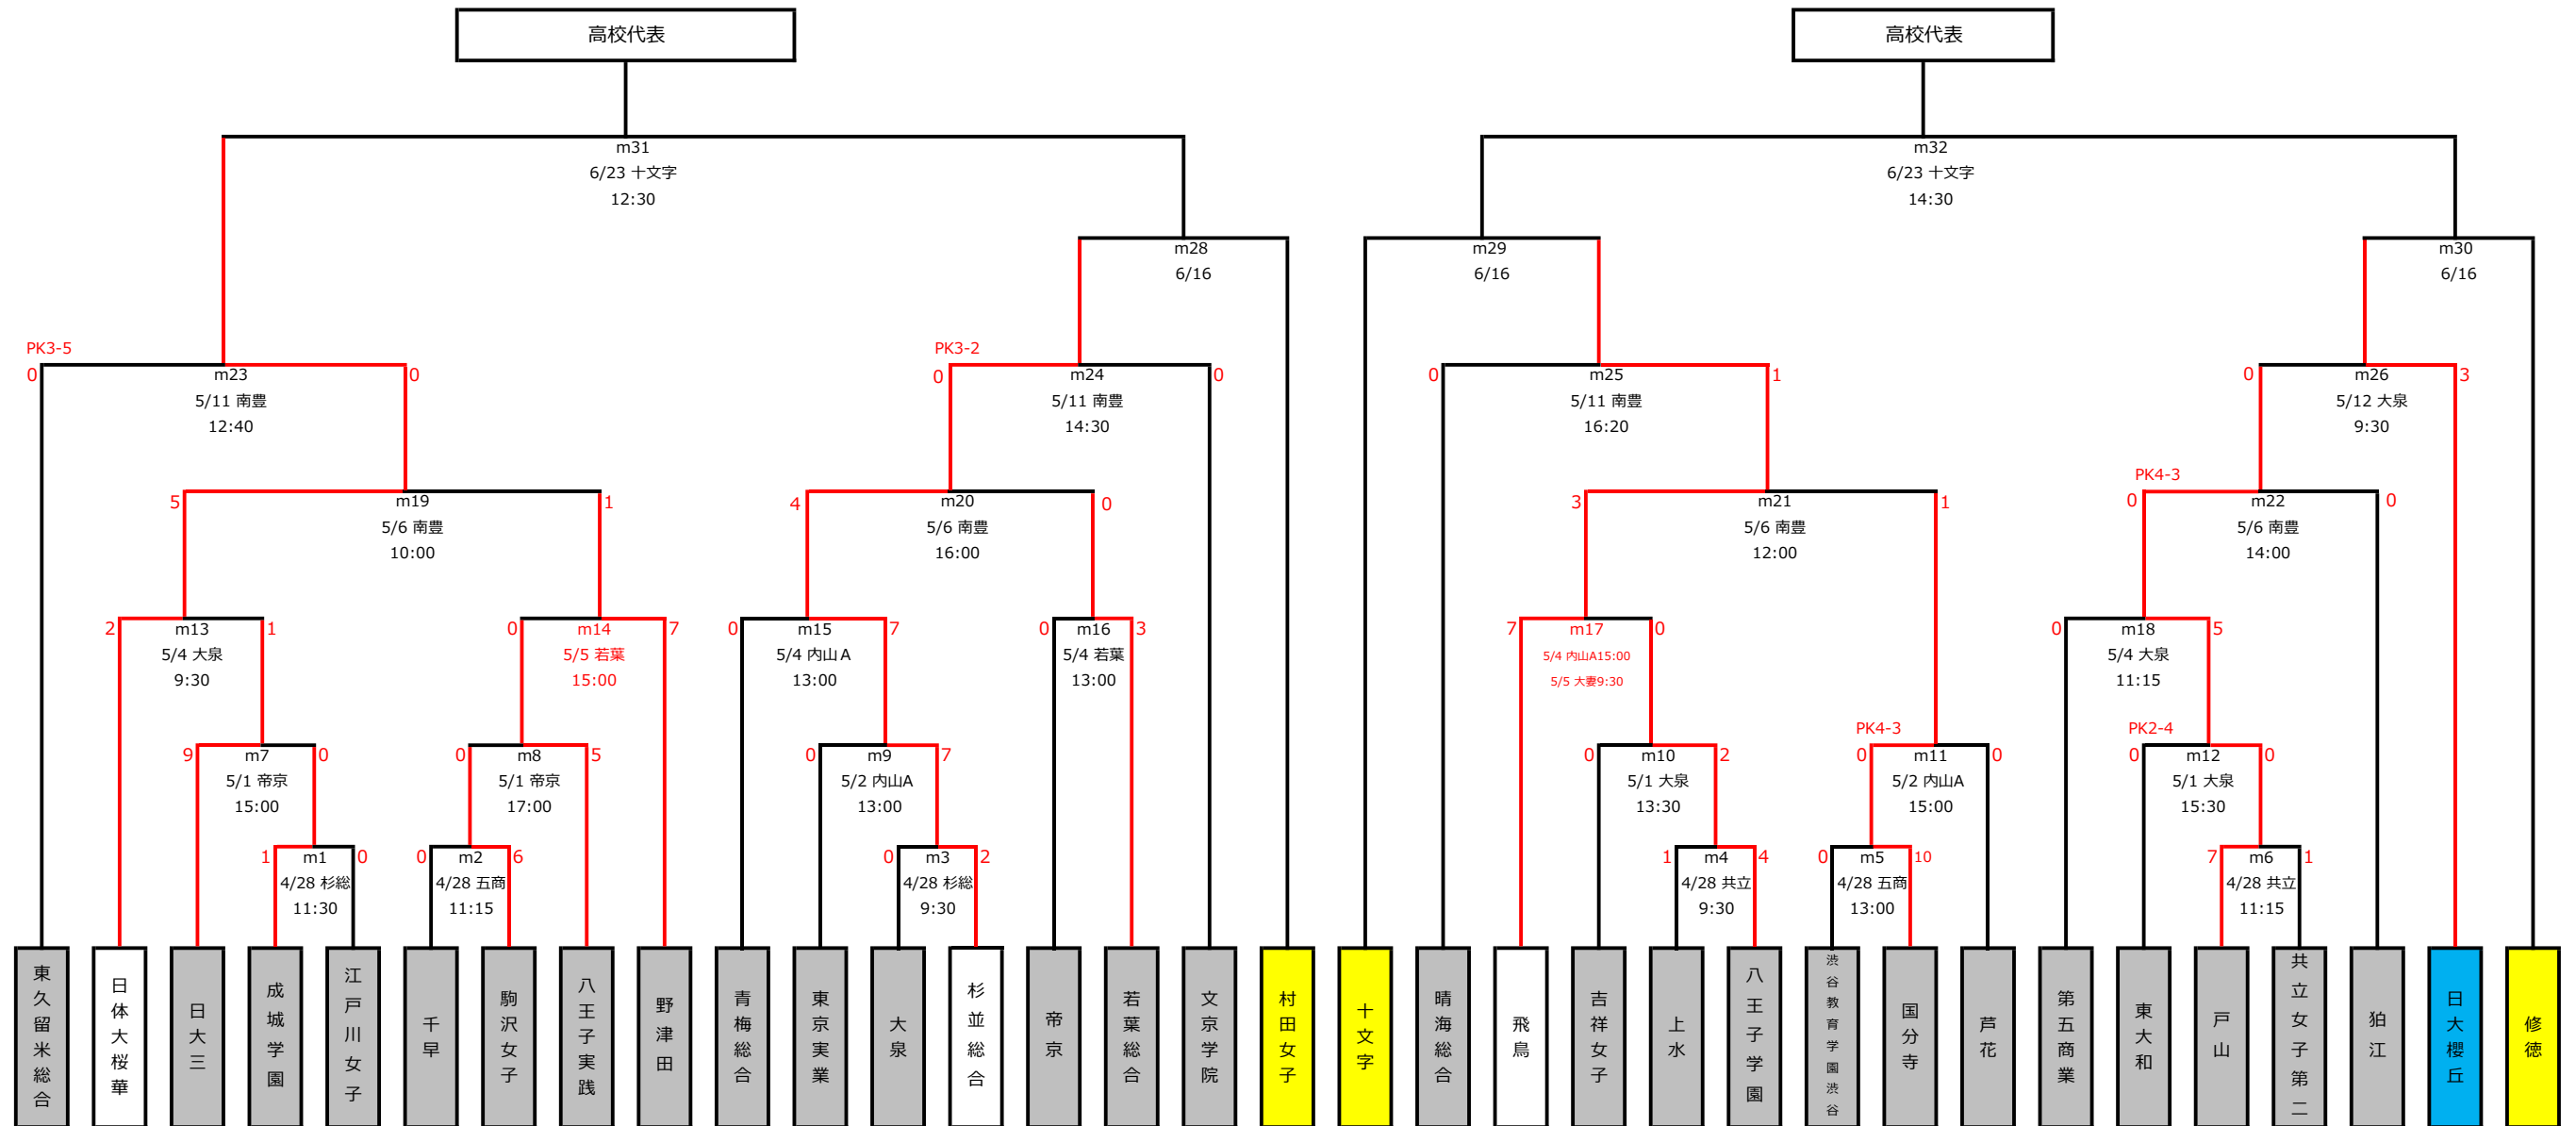

皇后杯予選 高校R グループ①

5月12日現在

皇后杯予選 高校R グループ②

5月12日現在

会場の表記について

- 共立...共立女子第二高校
- 五商...東京都立第五商業高校
- 杉総...東京都杉並総合高校
- 帝京...帝京科学大学(千住キャンパス7号館側グラウンド)
- 若葉...東京都立若葉総合高校
- 大泉...東京都立大泉高校
- 大妻...大妻多摩高校
- 南豊...南豊ヶ丘フィールド
- 十文字...十文字学園女子大学(新座)
- 内山A...清瀬内山運動公園サッカー場A面