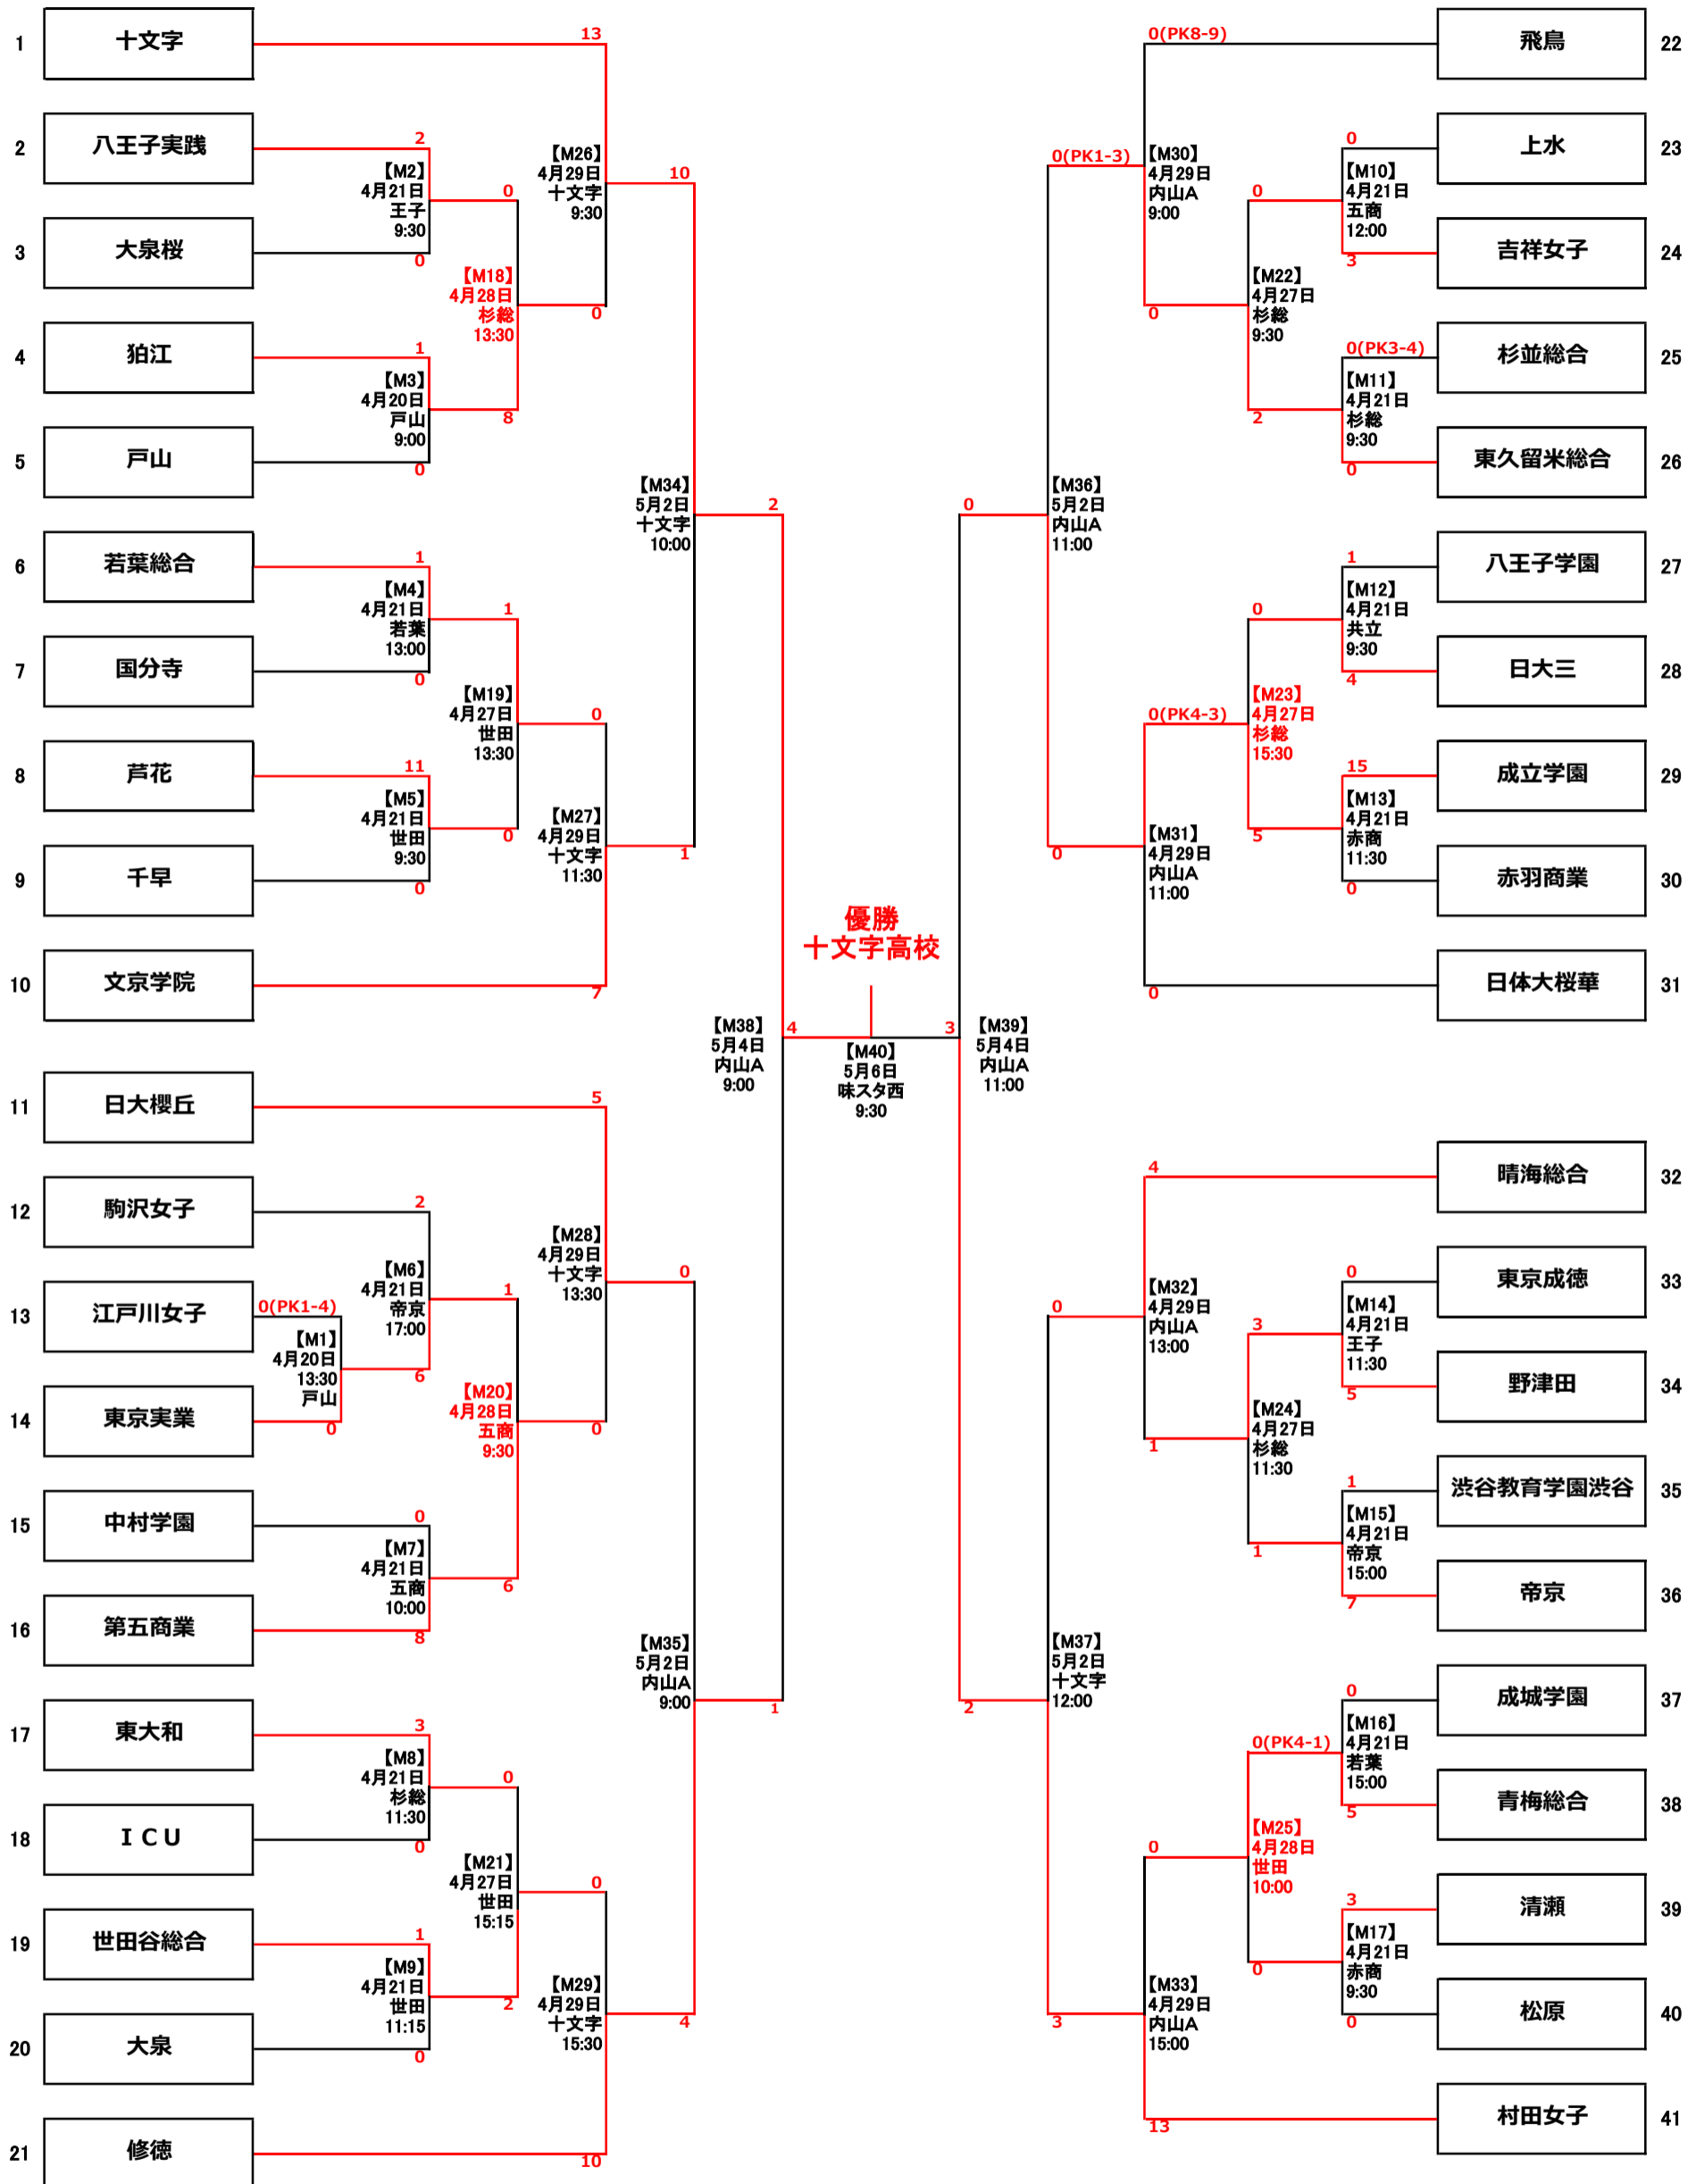

2019年度 第20回東京都高等学校総合体育大会 トーナメント表

5月6日全試合終了

会場の表記について

世田...東京都立世田谷総合高校
 五商...東京都立第五商業高校
 赤商...東京都立赤羽商業高校
 十文字...十文字学園女子大学(新座)

王子...東京都立王子総合高校
 杉総...東京都立杉並総合高校
 戸山...東京都立戸山高校
 内山A...清瀬内山運動公園サッカー場A面

共立...共立女子第二高校
 帝京...帝京科学大学(千住キャンパス7号館側グラウンド)
 若葉...東京都立若葉総合高校
 味スタ西...味の素スタジアム西競技場