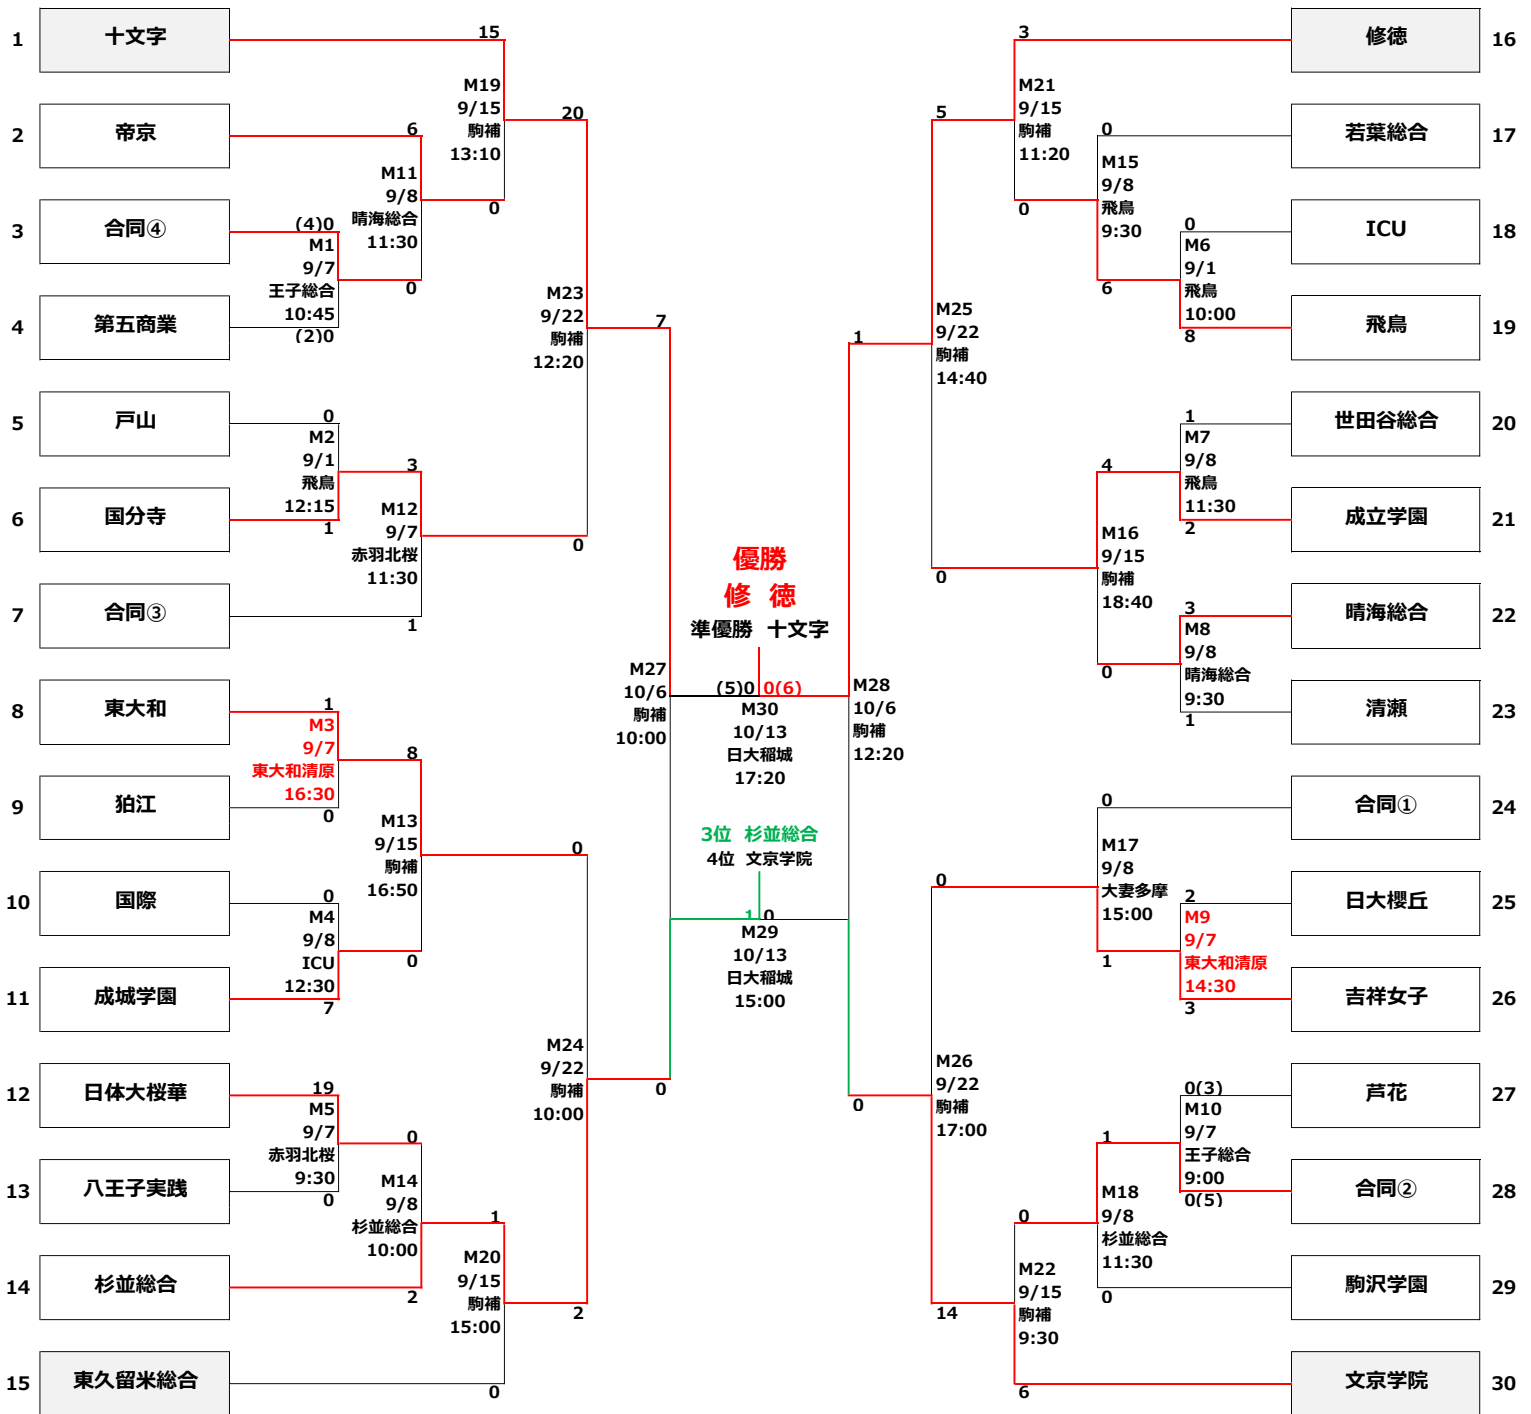

令和6年度 第33回全日本高等学校女子サッカー選手権大会東京予選 トーナメント表

10月13日

合同① 八王子学園・日大三・共立第二
合同② 王子総合・青梅総合・大泉
合同③ 赤羽北桜・岩倉・自由ヶ丘
合同④ 品川エトワール・東京実業