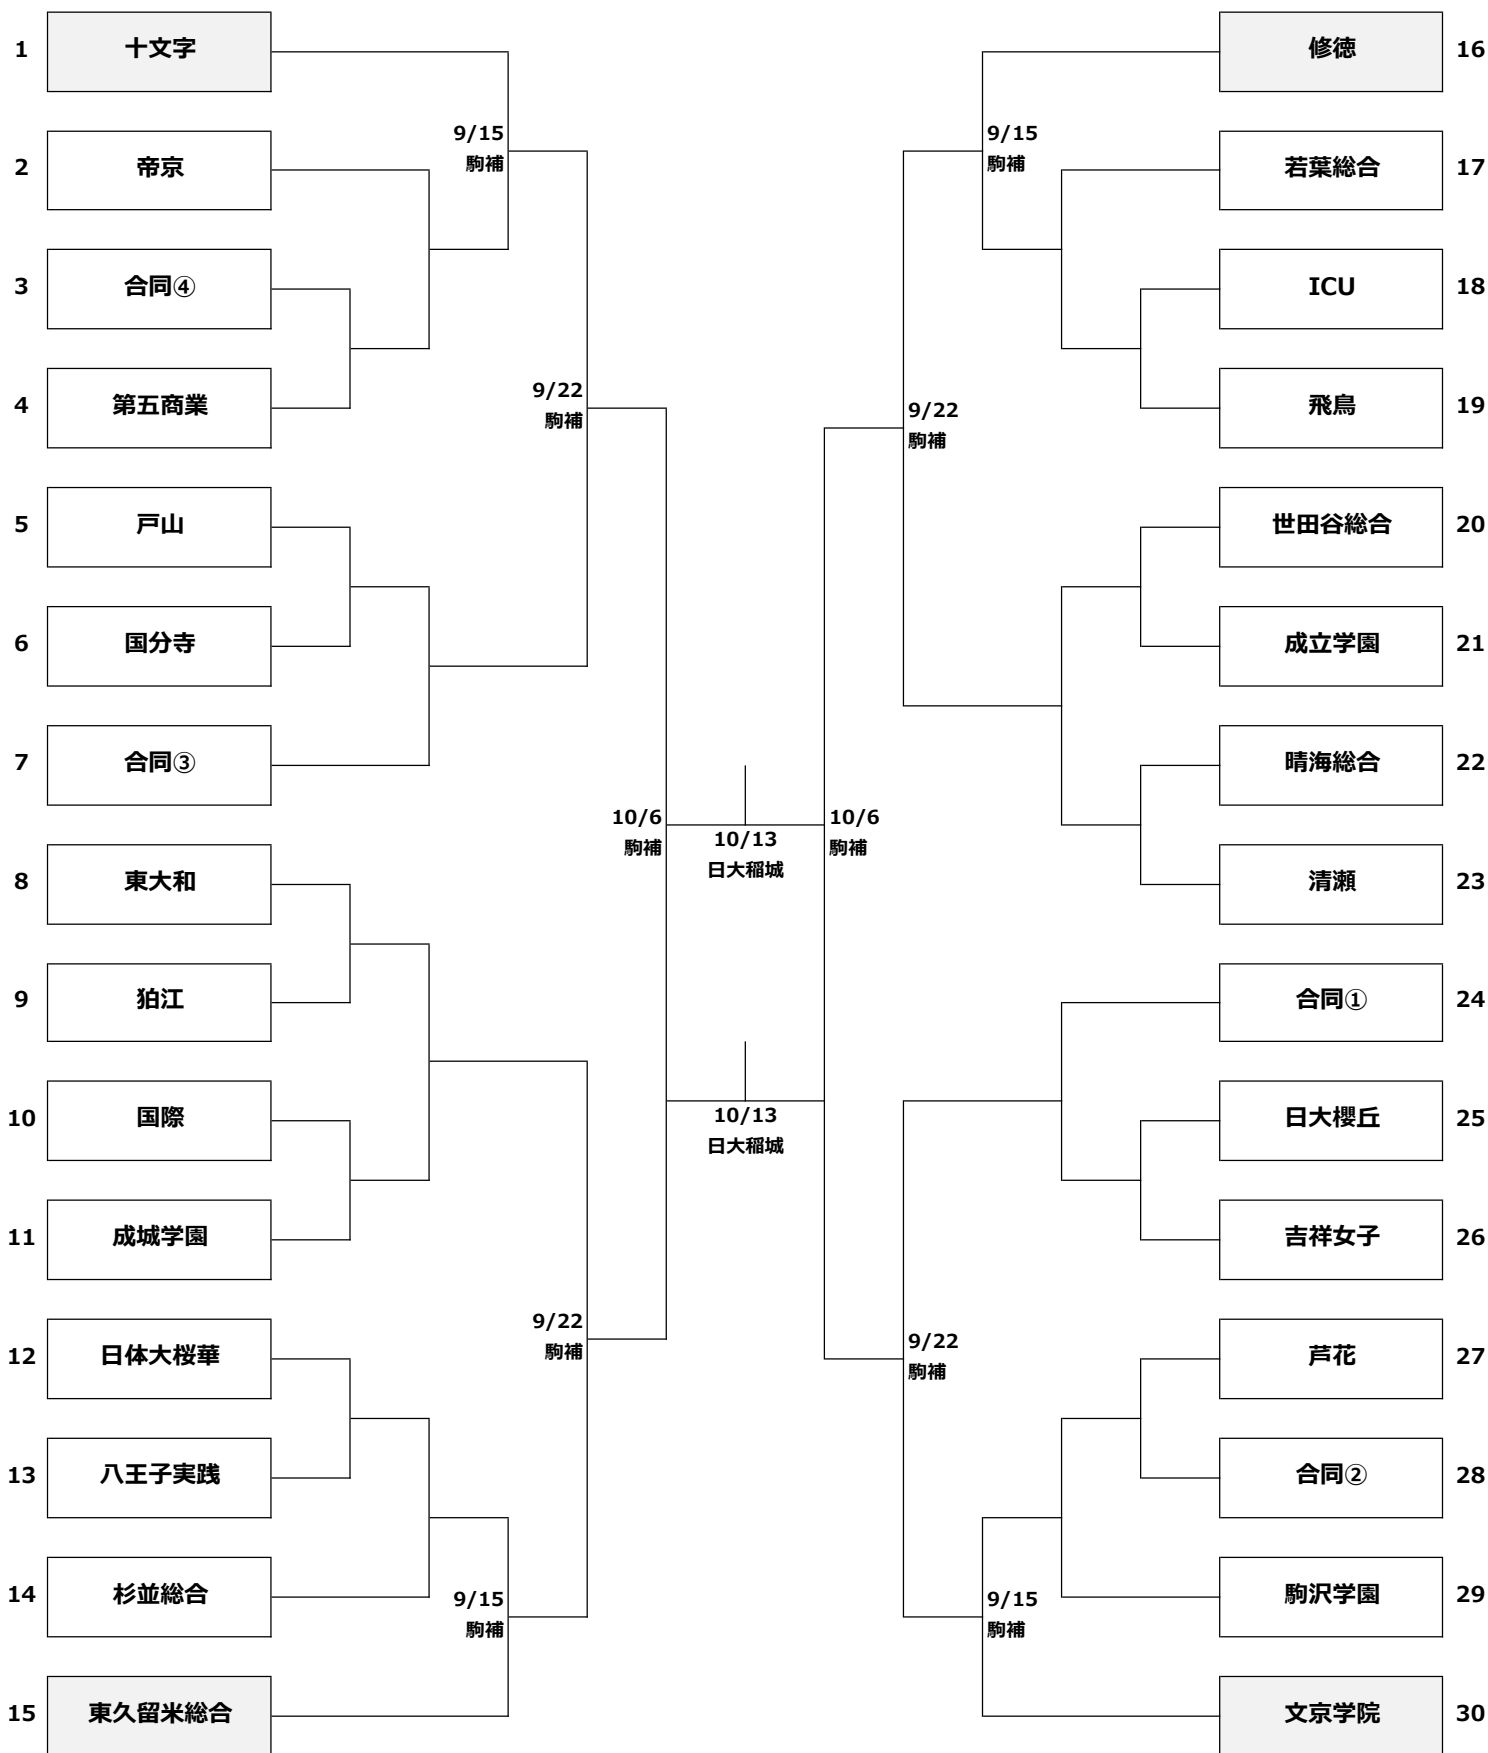

令和6年度 第33回全日本高等学校女子サッカー選手権大会東京予選 トーナメント表

合同① 八王子学園・日大三・共立第二
 合同② 王子総合・青梅総合・大泉
 合同③ 赤羽北桜・岩倉・自由ヶ丘
 合同④ 品川エトワール・東京実業