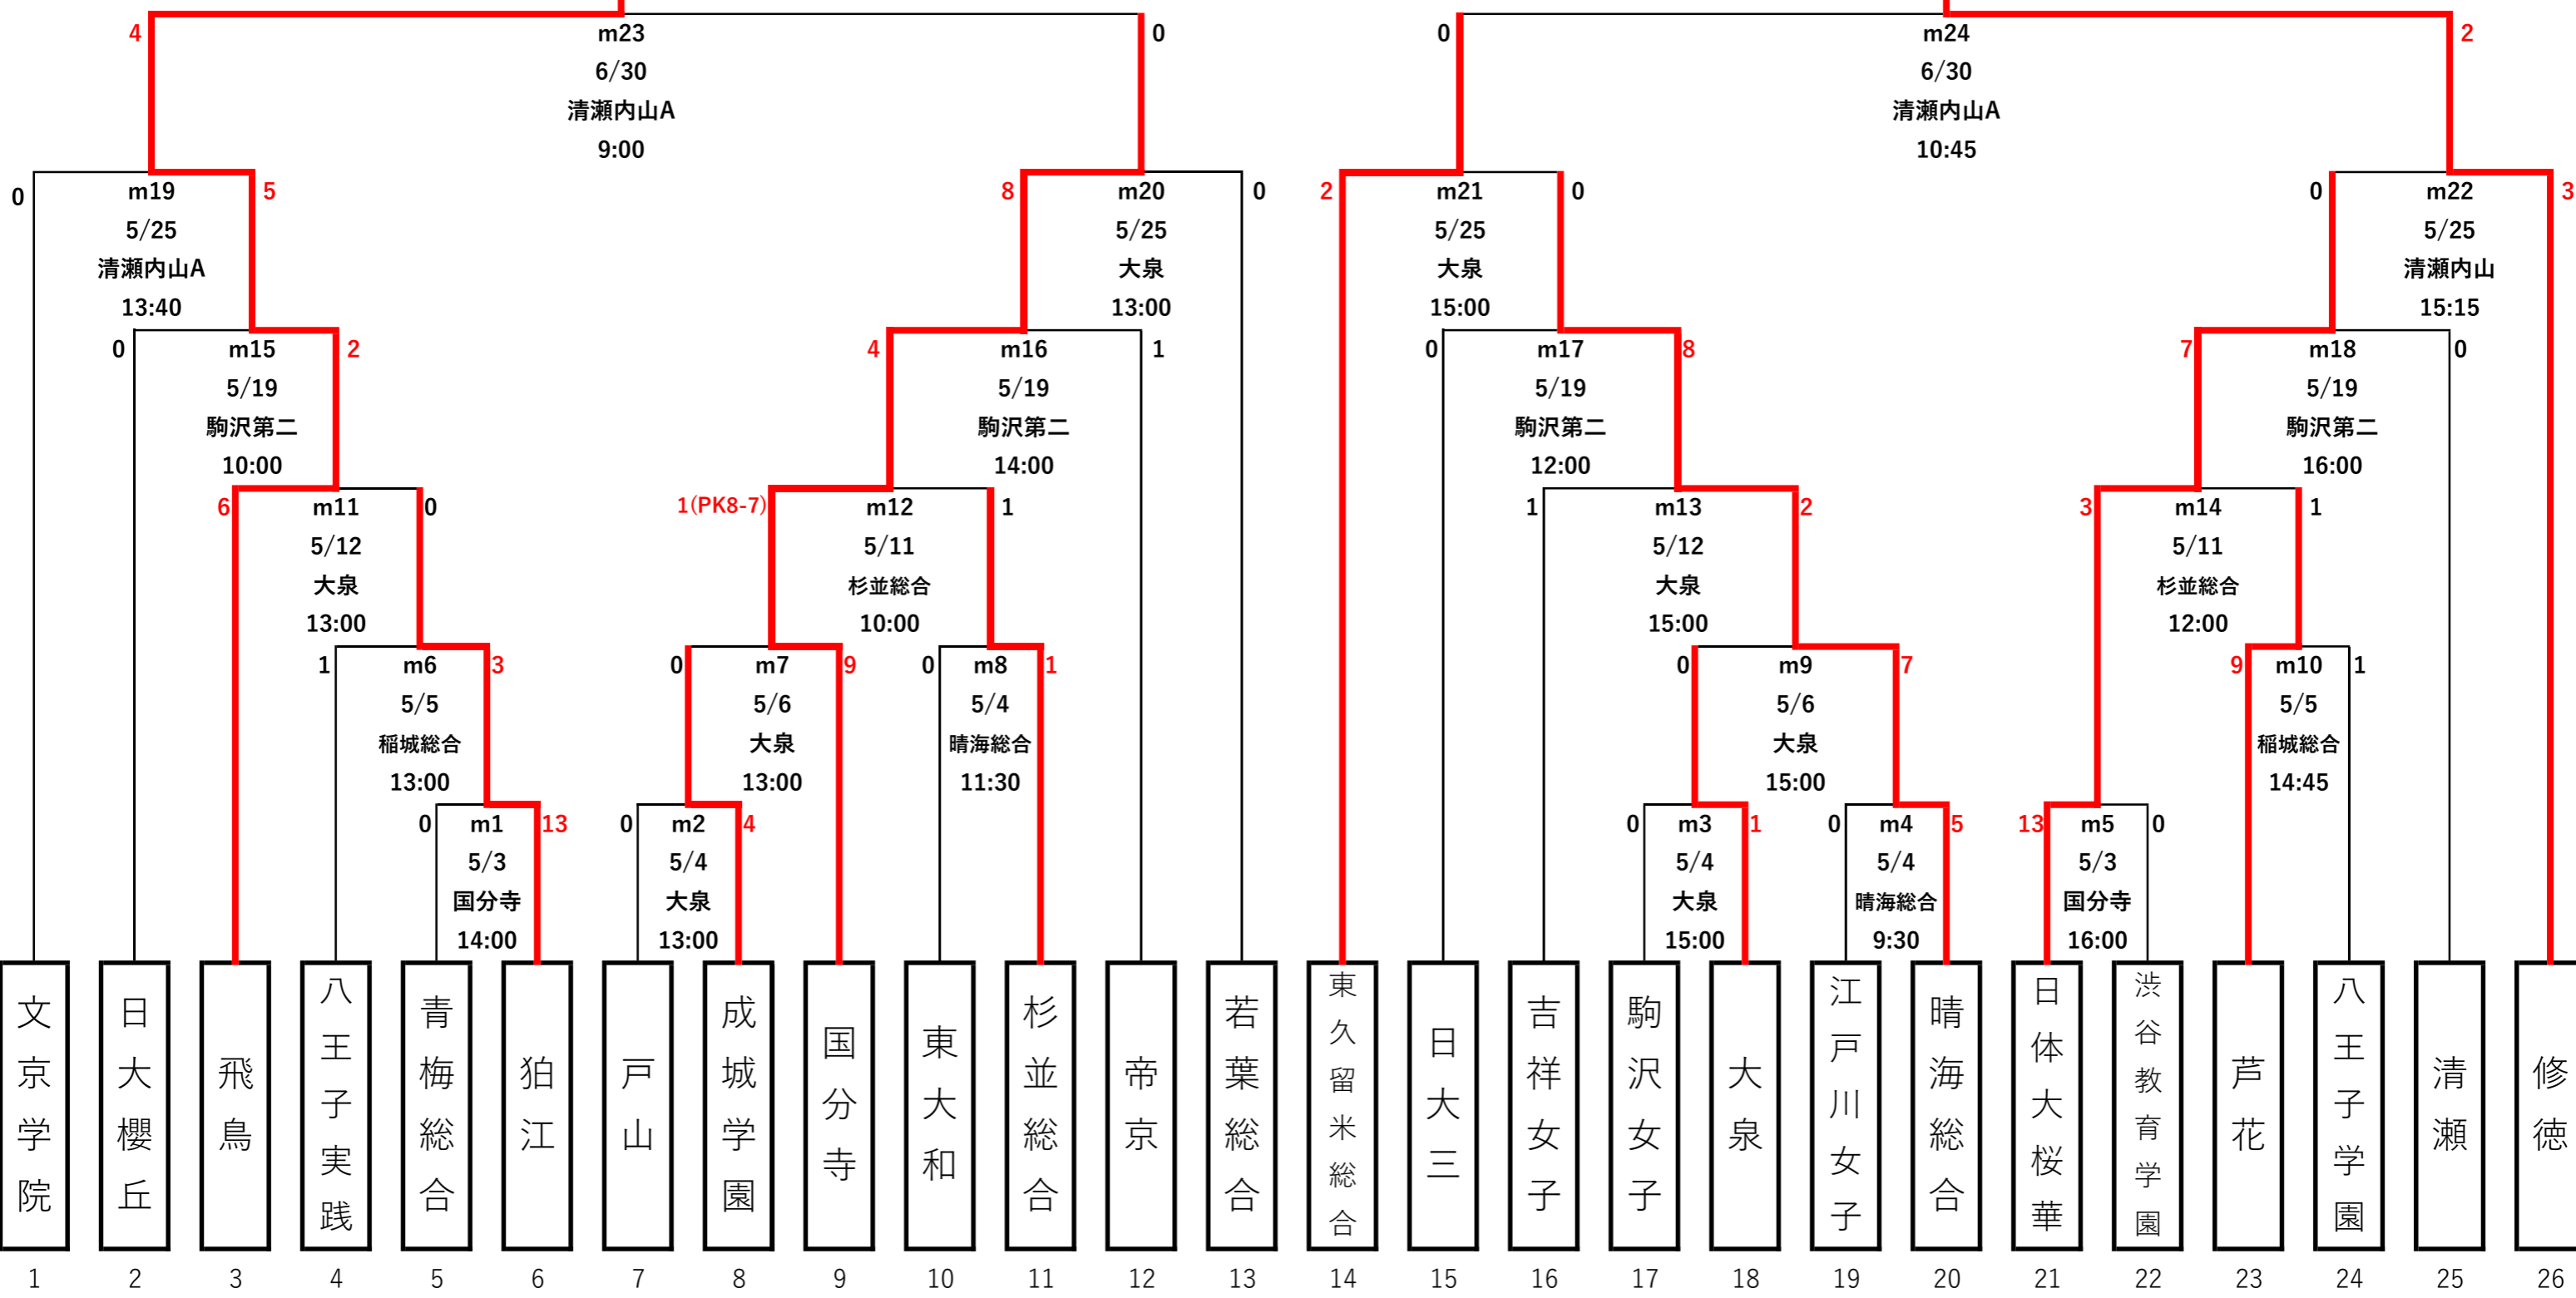

皇后杯JFA第44回全日本女子サッカー選手権大会 東京都予選高校R トーナメント表

6月30日 最終結果

高校代表
飛鳥高校

高校代表
修徳高校

- | | | | | | | | | | | | | | | | | | | | | | | | | | |
|------|------|----|-------|------|----|----|------|-----|-----|------|----|------|--------|-----|------|------|----|-------|------|-------|--------|----|-------|----|----|
| 1 | 2 | 3 | 4 | 5 | 6 | 7 | 8 | 9 | 10 | 11 | 12 | 13 | 14 | 15 | 16 | 17 | 18 | 19 | 20 | 21 | 22 | 23 | 24 | 25 | 26 |
| 文京学院 | 日大櫻丘 | 飛鳥 | 八王子実践 | 青梅総合 | 狛江 | 戸山 | 成城学園 | 国分寺 | 東大和 | 杉並総合 | 帝京 | 若葉総合 | 東久留米総合 | 日大三 | 吉祥女子 | 駒沢女子 | 大泉 | 江戸川女子 | 晴海総合 | 日体大桜華 | 渋谷教育学園 | 芦花 | 八王子学園 | 清瀬 | 修徳 |