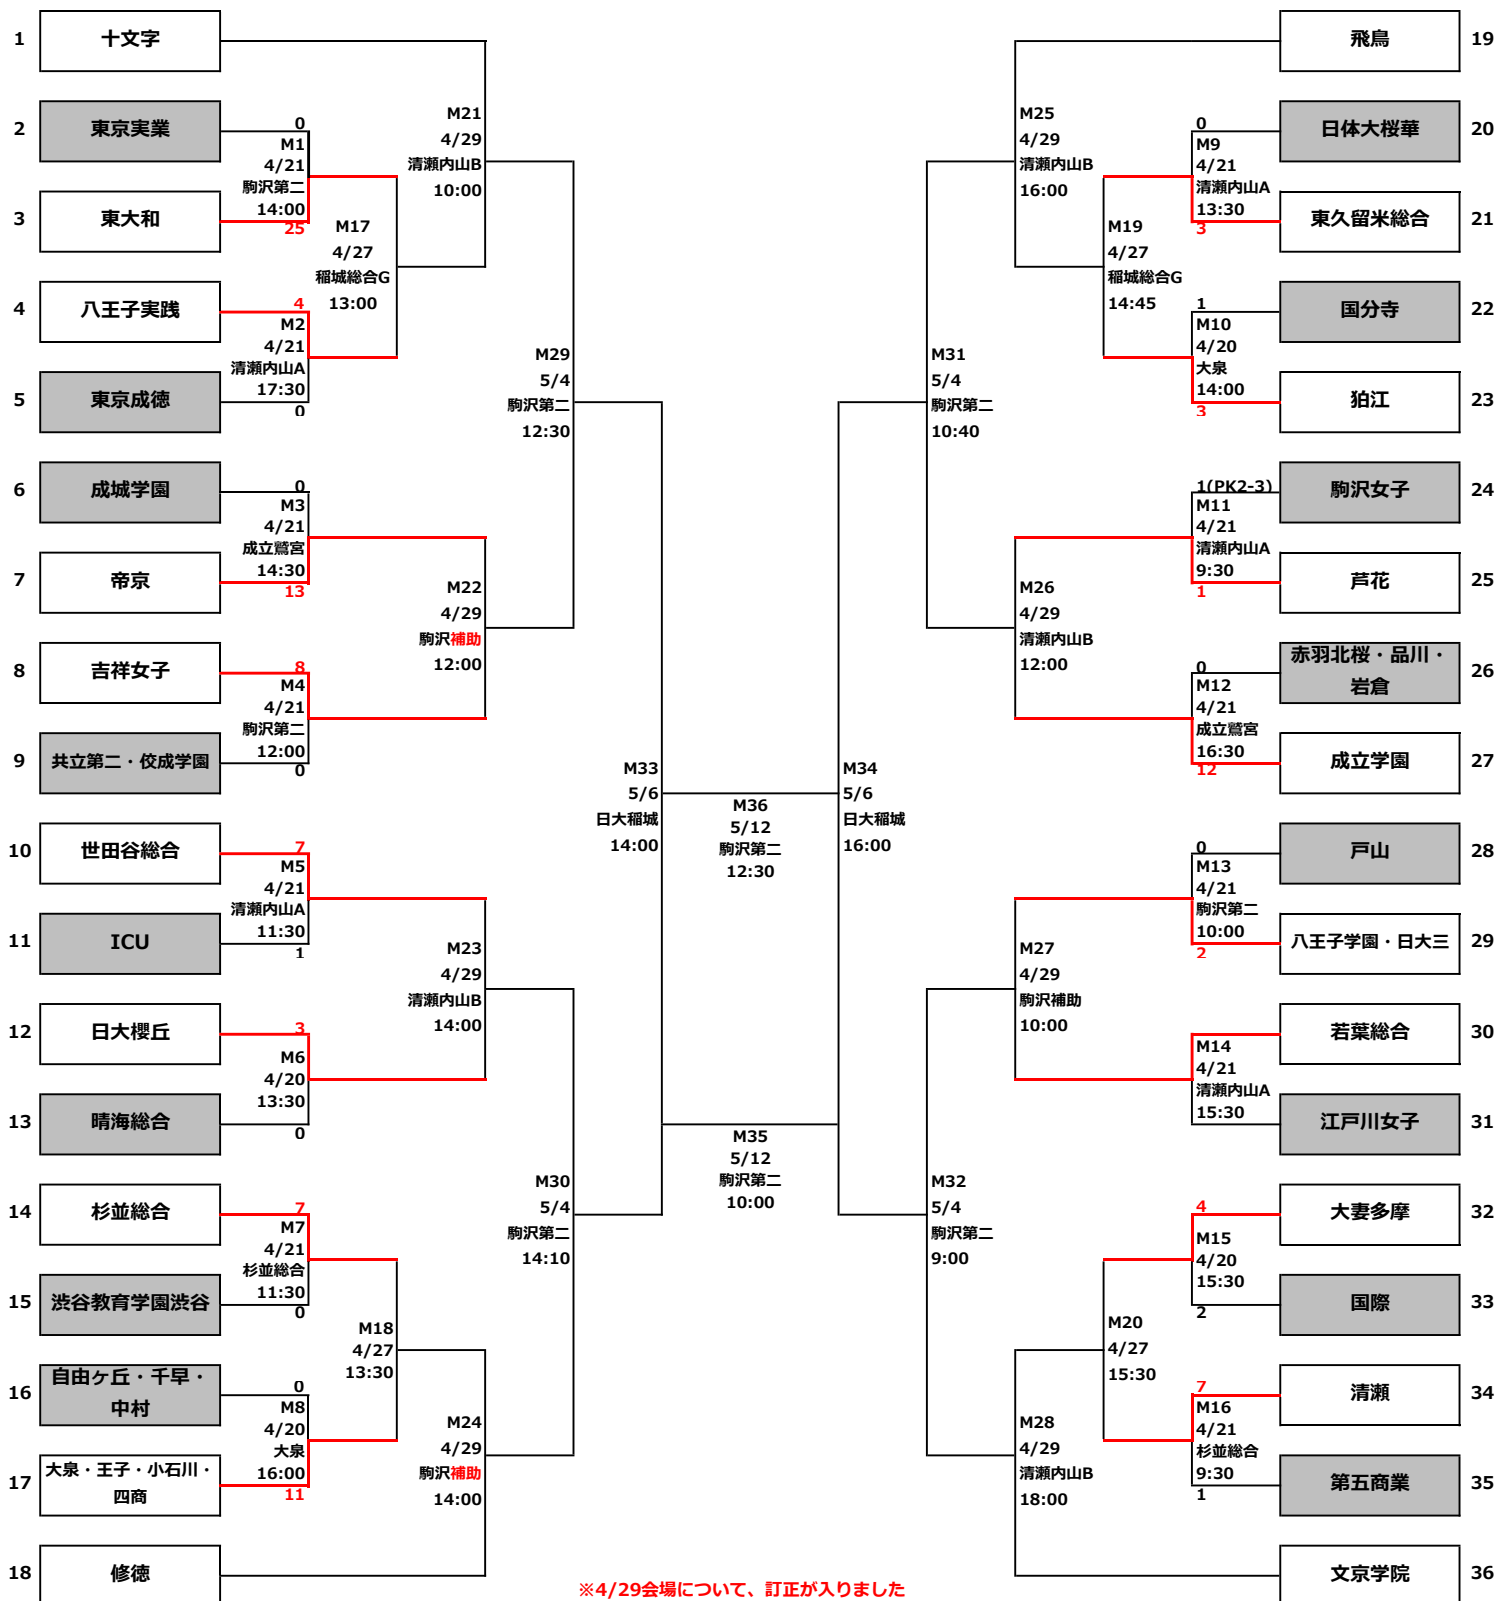

令和6年度 第25回東京都高等学校総合体育大会女子サッカー競技 第13回関東高等学校総合体育大会女子サッカー競技大会東京予選 トーナメント表

4月21日 現在

※学校グラウンドについては、関係者のみ入場可能となっている会場もあります。
その場合は、上記トーナメント表には会場が入っておりません。詳細については、所属チームの指導者等関係者にご確認をお願い致します。